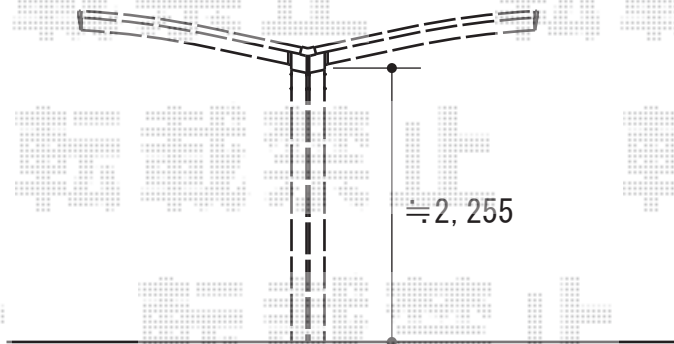

カーポート 施工概略図

YKK AP レイナポートグラン Y合掌 積雪～20cm対応
幅=5,417mm(27+27タイプ)
奥行=5,768mm
色：ホワイト
屋根材：ポリカーボネート（アースブルー）
柱仕様：ハイルーフ柱仕様（有効高 約2,355mm）

2015-1-262030

担当者

赤松