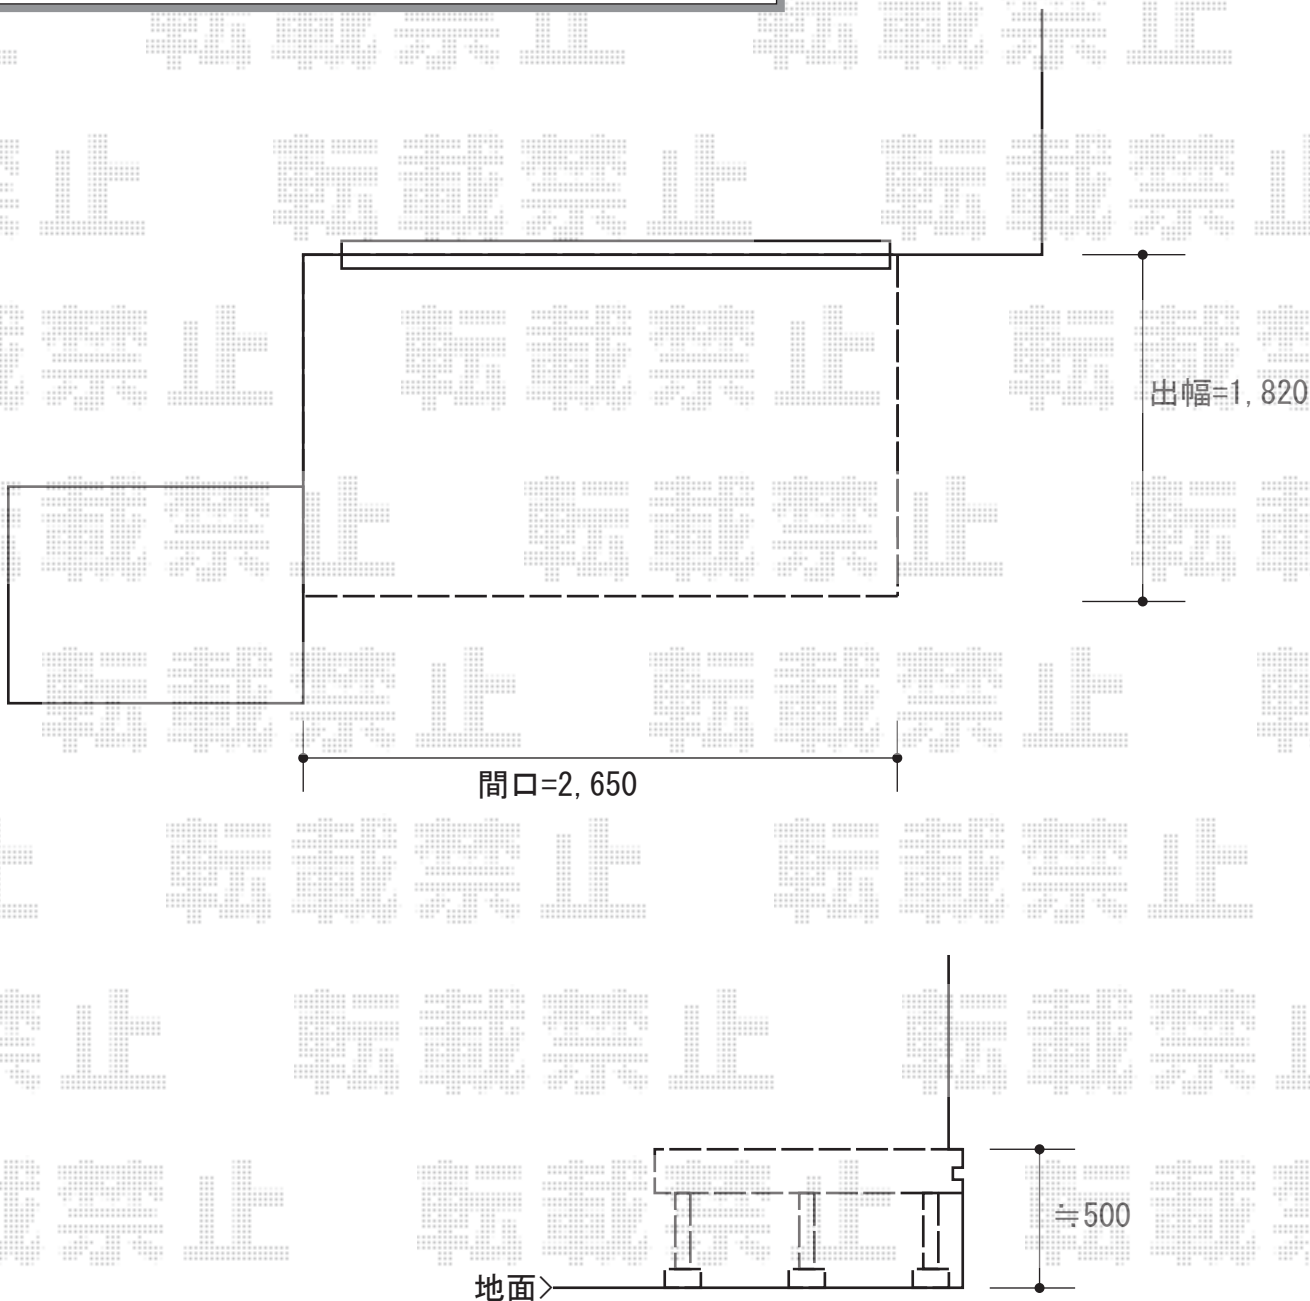

ウッドデッキ 施工概略図

Value Select マージウッドデッキ
間口= 1.5間(2,651mm)
出幅= 6尺(1,820mm)
色： ナチュラル
床板： 縦貼り
幕板： 標準幕板
束柱： Sタイプ(550mm) (色： ノーブルステン)

(63%OFF)	担当者	柘田
----------	-----	----