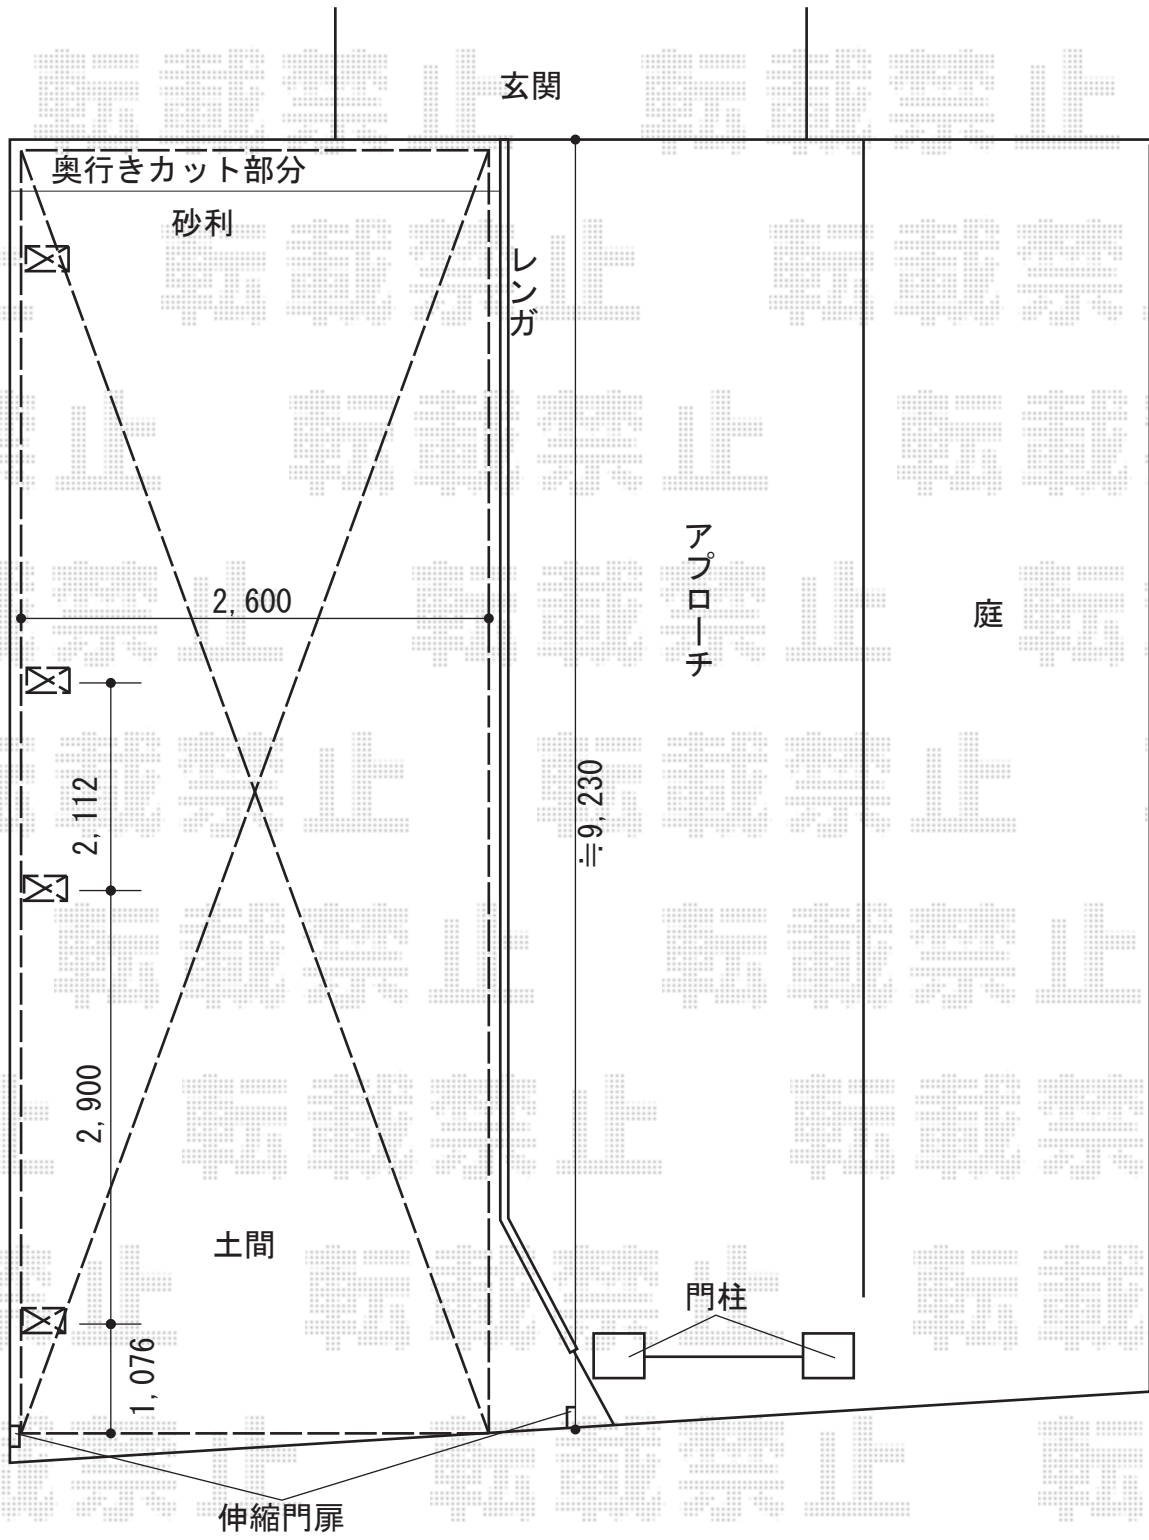

カーポート 施工概略図

YKK AP レイナポートグラン 縦連棟 積雪～20cm対応
 幅= 2,550mm
 奥行= 10,064mm
 色：プラチナステン
 屋根材：熱線遮断ポリカーボネート(アースブルーマット調)
 柱仕様：ハイルーフ柱仕様(有効高 約2,350mm)

YKK AP レイナポートグラン 縦連棟 柱カバー(小) 2枚入り
 数量：2セット

YKK AP レイナポートグラン 着脱式サポート 標準・ハイルーフ兼用 2本入り×1セット
 色：プラチナステン