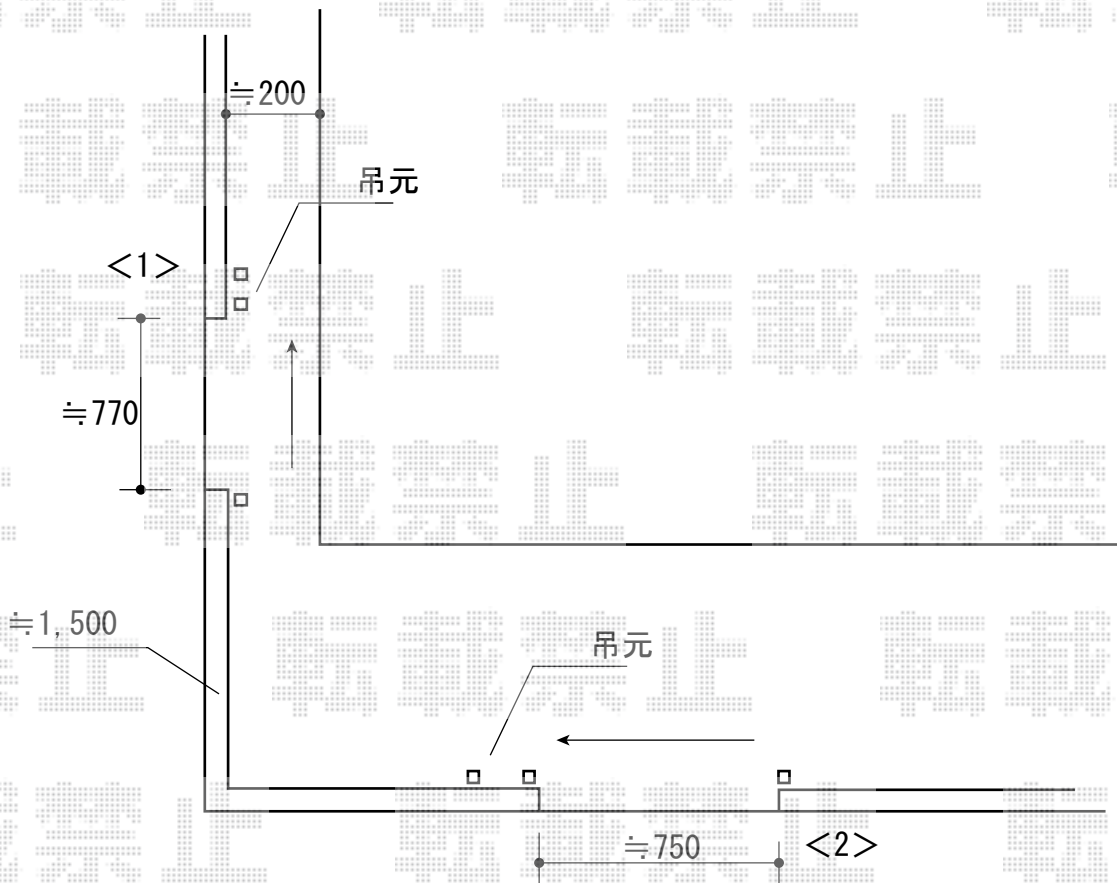

門扉 施工概略図

三協アルミ <1>レナード5型 袖扉なしタイプ
扉幅 = 1,300mm(有効開口幅 768mm)
扉高 = 1,400mm
色： ダークブロンズ
錠： 着脱式ツマミサムターン仕様
開き： 内開き／外観左引き

三協アルミ <2>レナード5型 袖扉なしタイプ
扉幅 = 1,300mm(有効開口幅 768mm)
扉高 = 1,400mm
色： ダークブロンズ
錠： 着脱式ツマミサムターン仕様
開き： 内開き／外観左引き