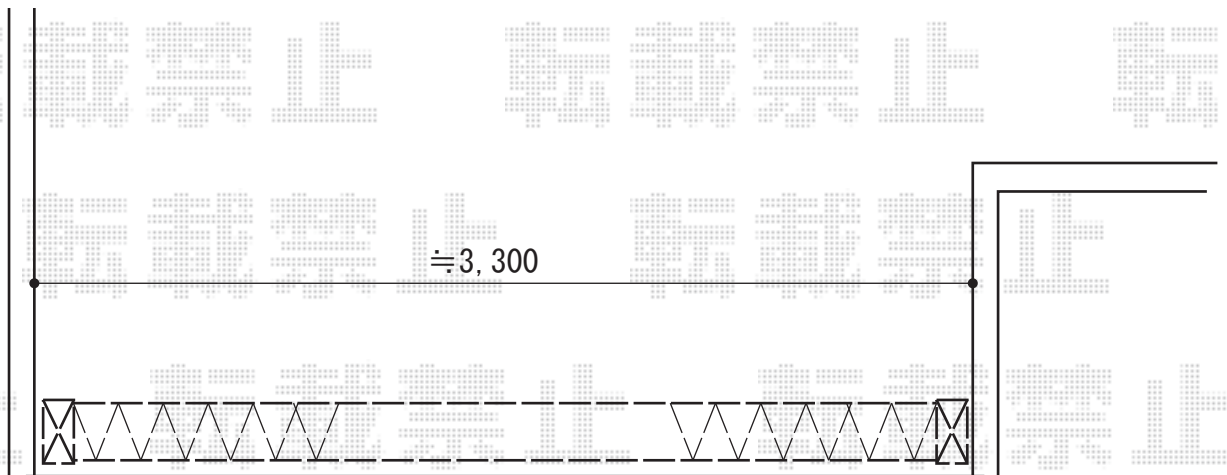

カーゲート 施工概略図

Value Select トリップゲート ペットガード型 ノンレール 片開き 33S  
開口幅= 3,255mm  
全幅= 3,355mm  
たたみ幅= 640mm  
高さ= 1,200mm  
色： ブラック  
キャスター数： 2箇所  
落棒数： 2本

2015-10-300408

担当者

竹中