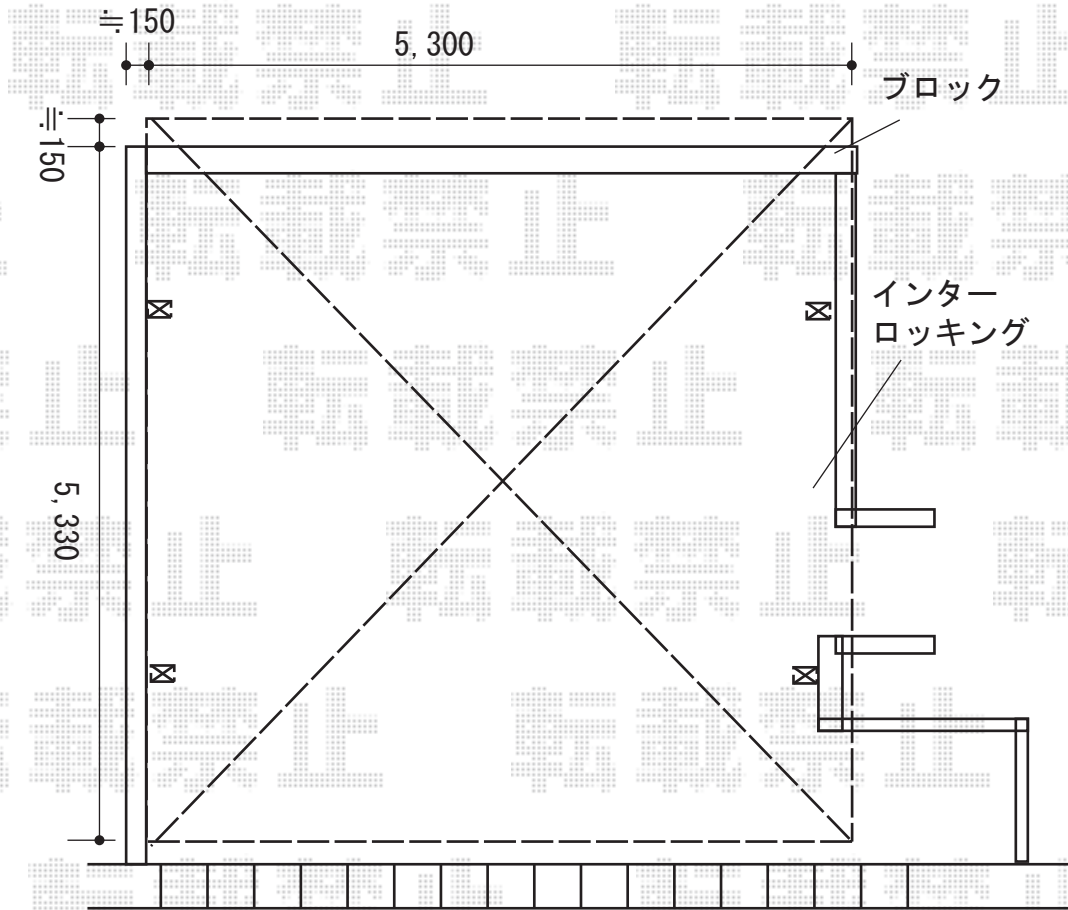

# カーポート 施工概略図

YKK AP ジーポートneo 2台用 Aタイプ 角柱4本仕様 積雪~100cm対応  
 幅= 5,511mm  
 奥行= 5,456mm  
 色: プラチナステン  
 屋根材: スチール折板 (シルバー/ペフ無)  
 柱仕様: 標準柱仕様 (有効高 約2,350mm)  
 横材: 無し

2015-10-300445	担当者	赤松
----------------	-----	----