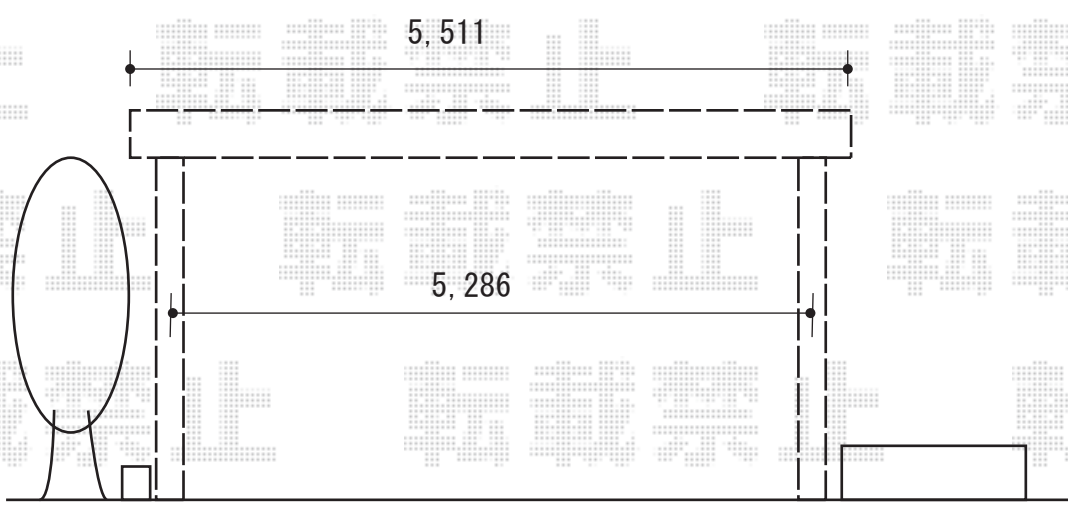

# カーポート 施工概略図

YKK AP ジーポートneo 2台用 Aタイプ 角柱4本仕様 積雪~100cm対応  
 幅= 5,511mm  
 奥行= 5,456mm  
 色: プラチナステン  
 屋根材: スチール折板 (シルバー/ペフ無)  
 柱仕様: 標準柱仕様 (有効高 約2,350mm)  
 横材: 無し

2015-10-300445	担当者	赤松
----------------	-----	----