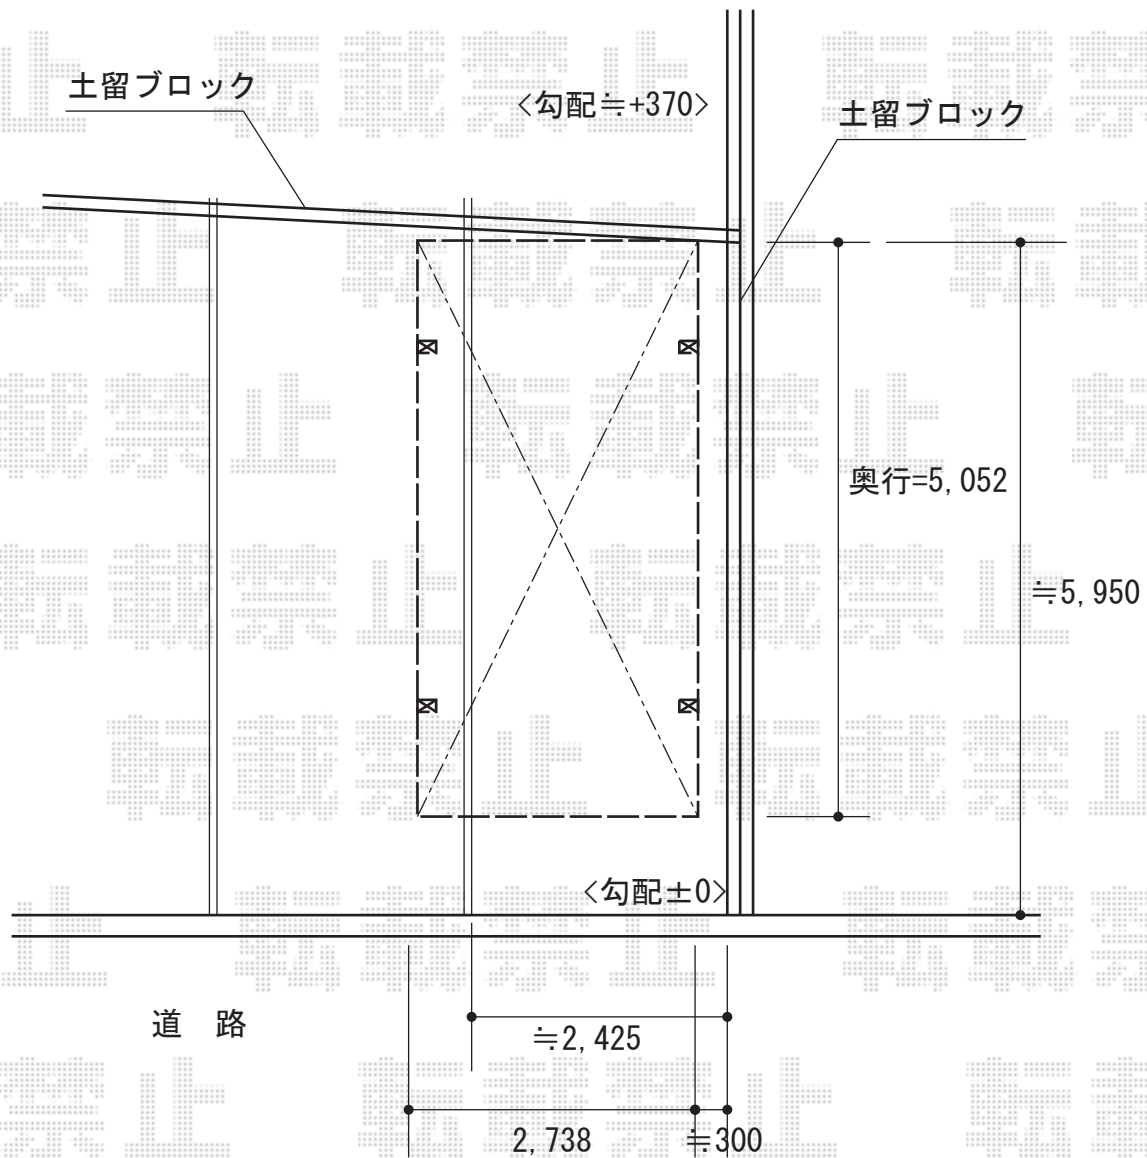

カーポート 施工概略図

YKK AP レイナワンポートグラン 積雪~20cm対応
幅= 2,738mm
奥行= 5,052mm
色： プラチナステン
屋根材： ポリカーボネート（スモークブラウン）
柱仕様： ハイルフ柱仕様（有効高 約2,300mm）

2015-10-300523

担当者

松本