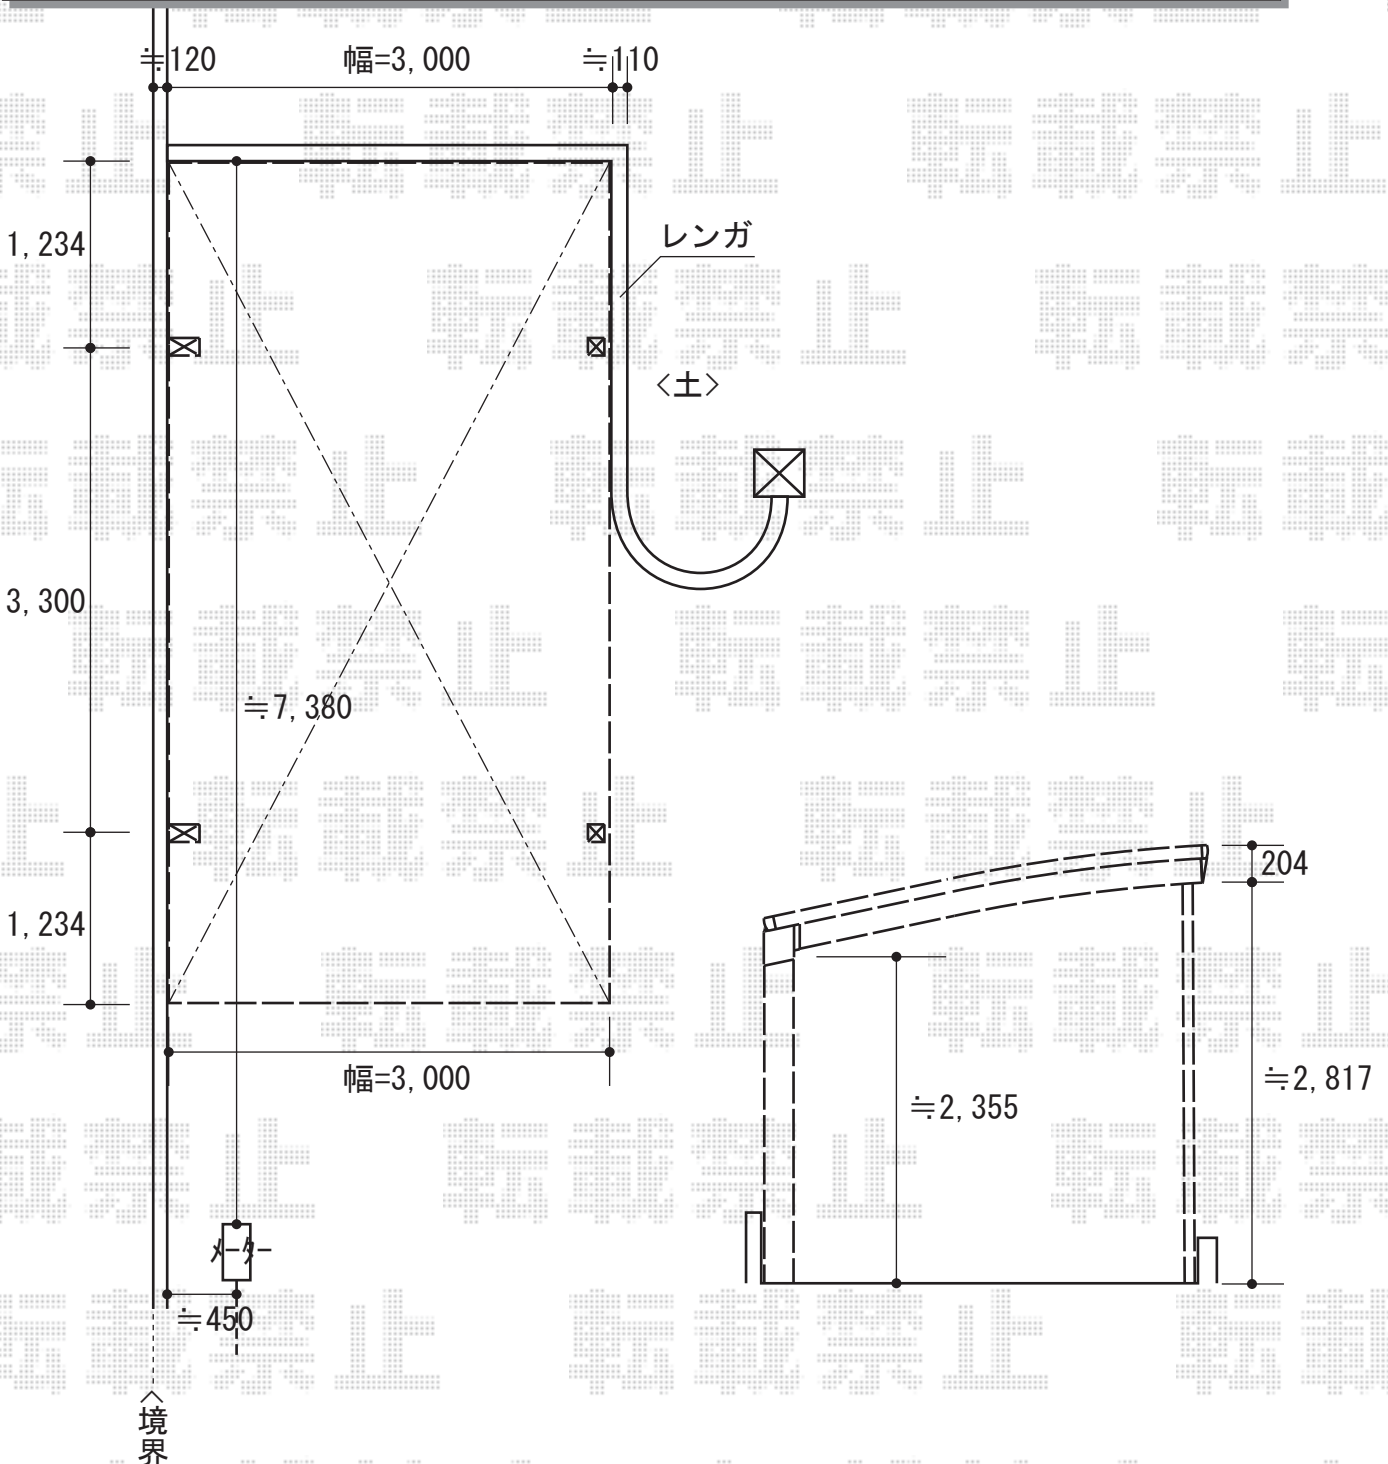

カーポート 施工概略図

YKK AP レイナポートグラン 積雪～20cm対応  
 幅= 3,000mm  
 奥行= 5,768mm  
 色： ブラウン  
 屋根材： 熱線遮断ポリカーボネート（アースブルーマット調）  
 柱仕様： ハイルフ柱仕様（有効高 約2,350mm）

YKK AP レイナポートグラン 着脱式サポート 標準・ハイルフ兼用 2本入り×1セット  
 色： ブラウン

2015-10-300564