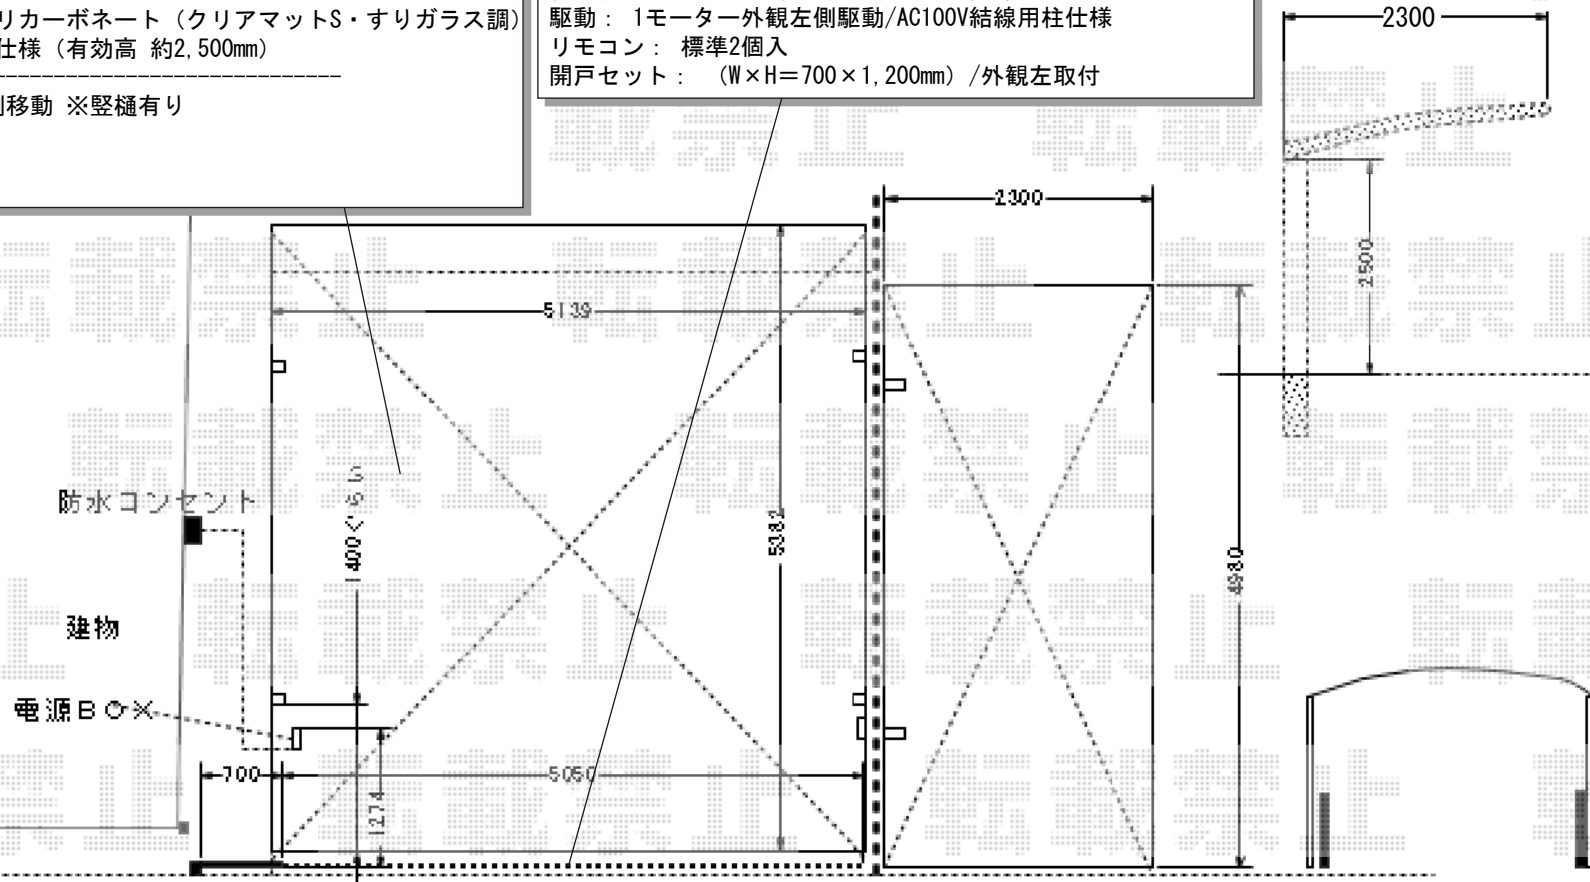

# エクステリア工事 施工概略図

LIXIL フーゴR (ラウンドスタイル) ワイド 積雪~20cm対応  
 幅= 5,139mm  
 奥行= 5,382mm  
 色: シャイングレー  
 屋根材: 熱線吸収ポリカーボネート (クリアマットS・すりガラス調)  
 柱仕様: ロング柱25仕様 (有効高 約2,500mm)

LIXIL フーゴR 柱内側移動 ※堅樋有り  
 奥行: 36~54型用  
 数量: 1セット  
 色: シャイングレー

LIXIL (TOEX) ワイドオーバードアS3型 マテリアルカラー 電動式  
 本体 (W×H) = (5,050mm × 1,200mm)  
 色: シャイングレー+クリエモカ  
 柱仕様: ハイルフ柱仕様 (有効通過高2,150mm)  
 駆動: 1モーター外観左側駆動/AC100V結線用柱仕様  
 リモコン: 標準2個入  
 開戸セット: (W×H=700×1,200mm) / 外観左取付

カーポートの柱が扉にぶつからないように