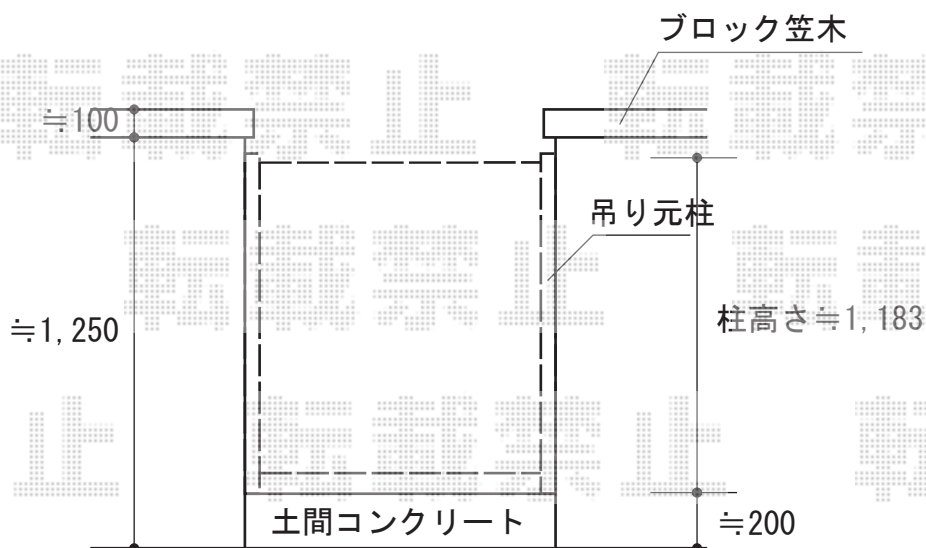

カーゲート 施工概略図

Value Select トリップゲート RA型 ノンレール 片開き 13S

開口幅= 1,216mm

全幅= 1,316mm

たたみ幅= 179mm

高さ= 1,182mm

色： ステンカラー

キャスター数： 1箇所

落棒数： 1本

2015-10-300605

担当者

竹中

エクスショップ

現場状況や作図制限により概略図の内容と多少の違いが生じることがございます。
 施工時は、現場優先とさせて頂きたく思いますので、お立会い頂き、最終のご指示のほど、何卒、宜しくお願い致します。
 全ての著作権はエクスショップに帰属します。当社とのお取引目的以外の使用・複製・転載は如何なる場合も禁止しております。