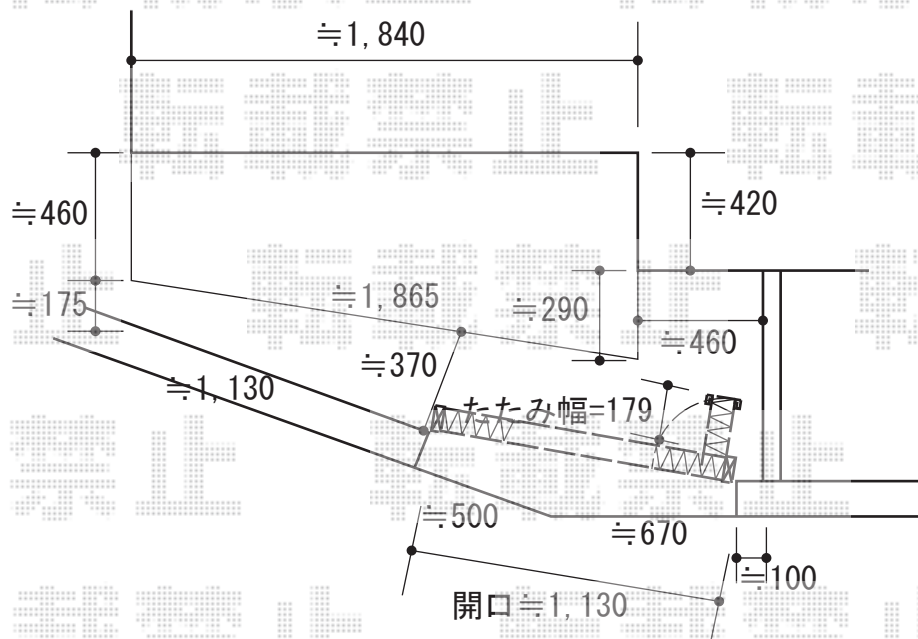

カーゲート 施工概略図

Value Select トリップゲート RA型 ノンレール 片開き 13S

開口幅= 1,216mm

全幅= 1,316mm

たたみ幅= 179mm

高さ= 1,182mm

色： ステンカラー

キャスター数： 1箇所

落棒数： 1本

2015-10-300605

担当者

竹中

エクスショップ

現場状況や作図制限により概略図の内容と多少の違いが生じることがございます。
 施工時は、現場優先とさせて頂きたく思いますので、お立会い頂き、最終のご指示のほど、何卒、宜しくお願い致します。
 全ての著作権はエクスショップに帰属します。当社とのお取引目的以外の使用・複製・転載は如何なる場合も禁止しております。