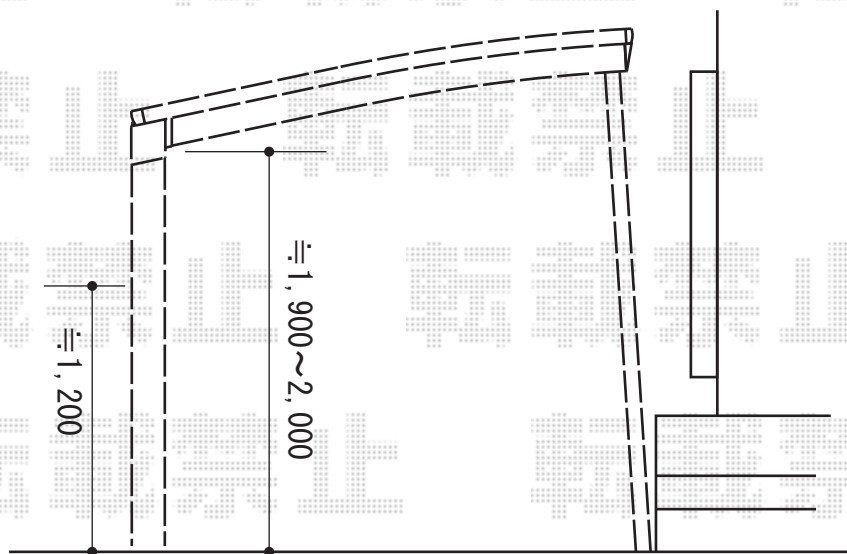

カーポート 施工概略図

YKK AP レイナポートグラン 積雪～20cm対応
 幅= 2,400mm
 奥行= 5,052mm
 色： プラチナステン
 屋根材： 熱線遮断ポリカーボネート(クリアマット)
 柱仕様： 標準柱仕様(有効高 約2,000mm)
 YKK AP レイナポートグラン 着脱式サポート
 標準・ハイルーフ兼用 2本入り×1セット
 色： プラチナステン

2015-10-300613