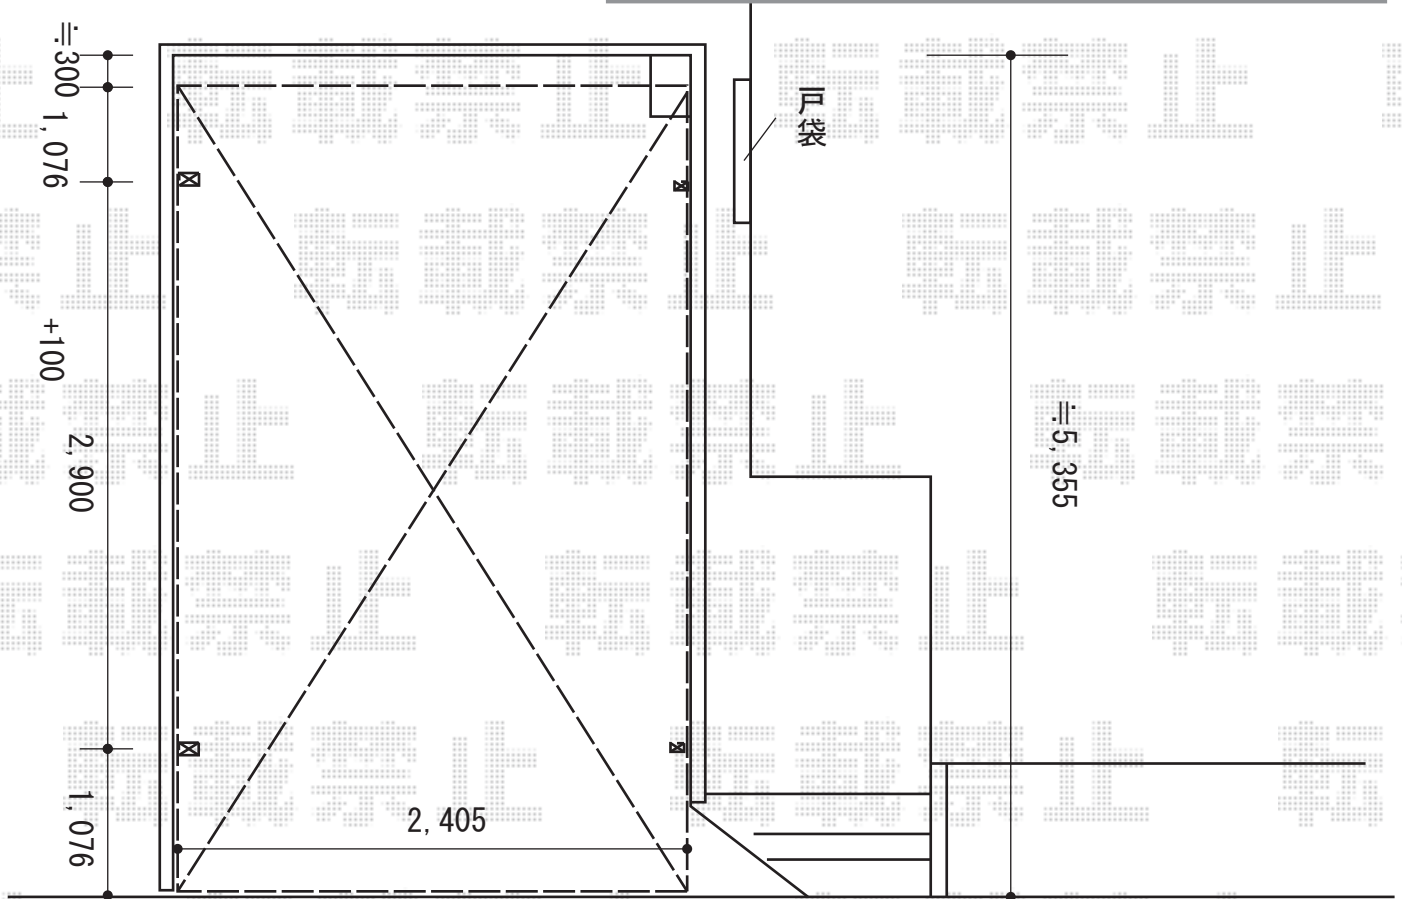

カーポート 施工概略図

YKK AP レイナポートグラン 積雪～20cm対応
 幅= 2,400mm
 奥行= 5,052mm
 色： プラチナステン
 屋根材： 熱線遮断ポリカーボネート(クリアマット)
 柱仕様： 標準柱仕様(有効高 約2,000mm)
 YKK AP レイナポートグラン 着脱式サポート
 標準・ハイルーフ兼用 2本入り×1セット
 色： プラチナステン

2015-10-300613