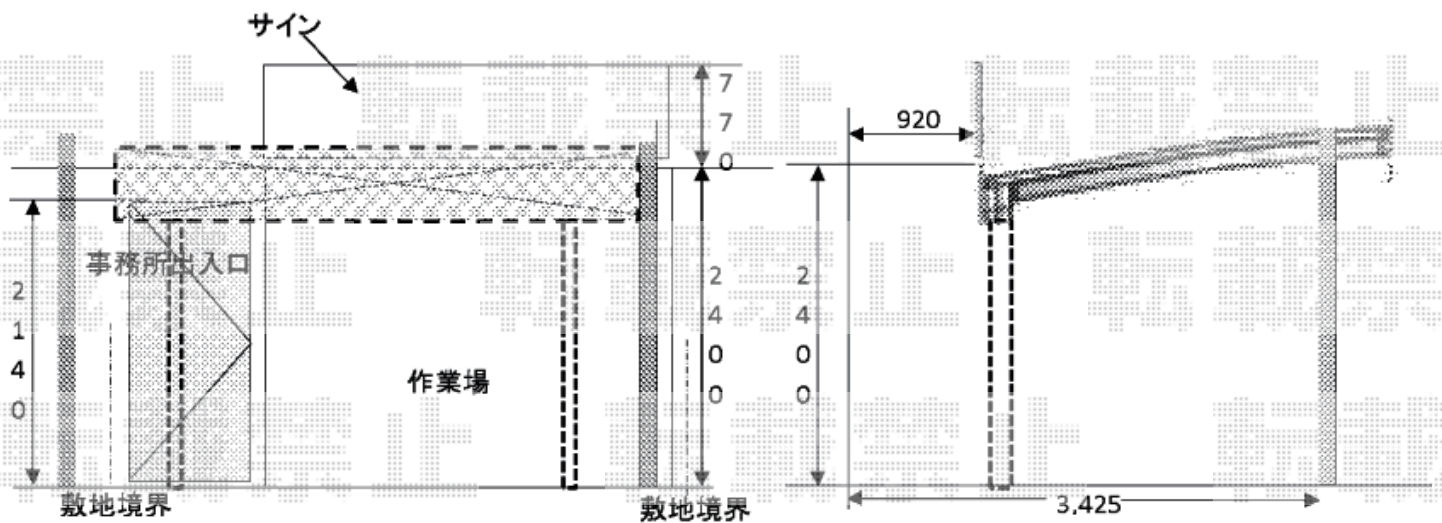

カーポート 施工概略図

YKK AP レイナポートグラン 積雪～20cm対応
 幅= 3,000mm
 奥行= 5,052mm
 色： プラチナステン
 屋根材： ポリカーボネート（アースブルー）
 柱仕様： 標準柱仕様（有効高 約2,000mm）

2015-10-300614

担当者

松本