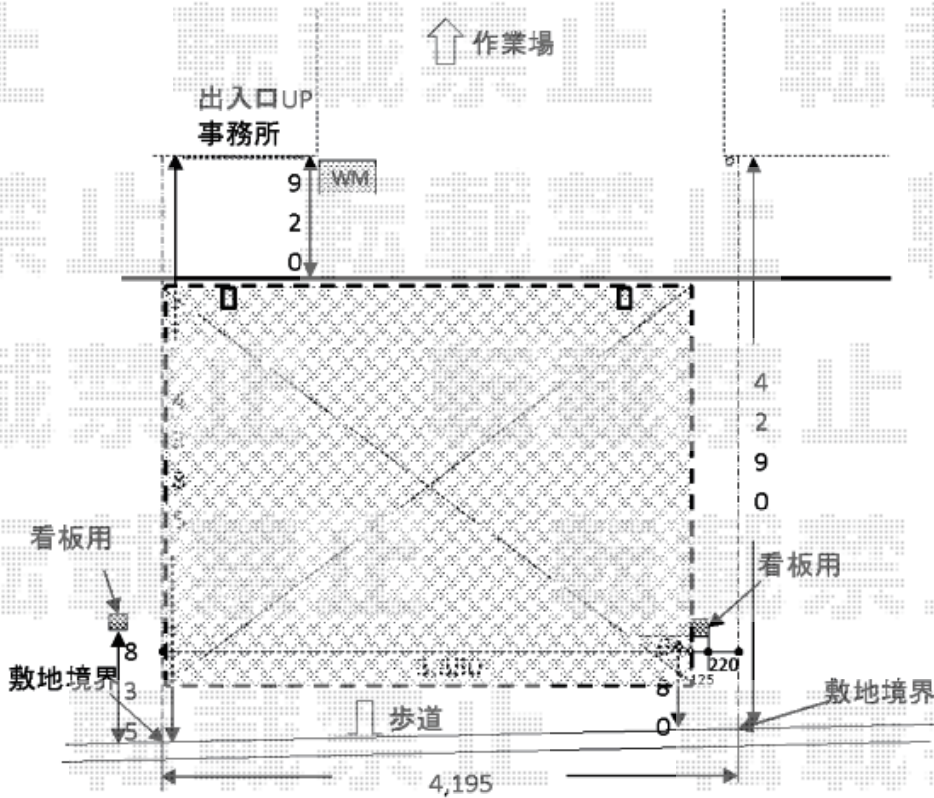

カーポート 施工概略図

YKK AP レイナポートグラン 積雪～20cm対応
 幅= 3,000mm
 奥行= 5,052mm
 色： プラチナステン
 屋根材： ポリカーボネート（アースブルー）
 柱仕様： 標準柱仕様（有効高 約2,000mm）

2015-10-300614

担当者

松本