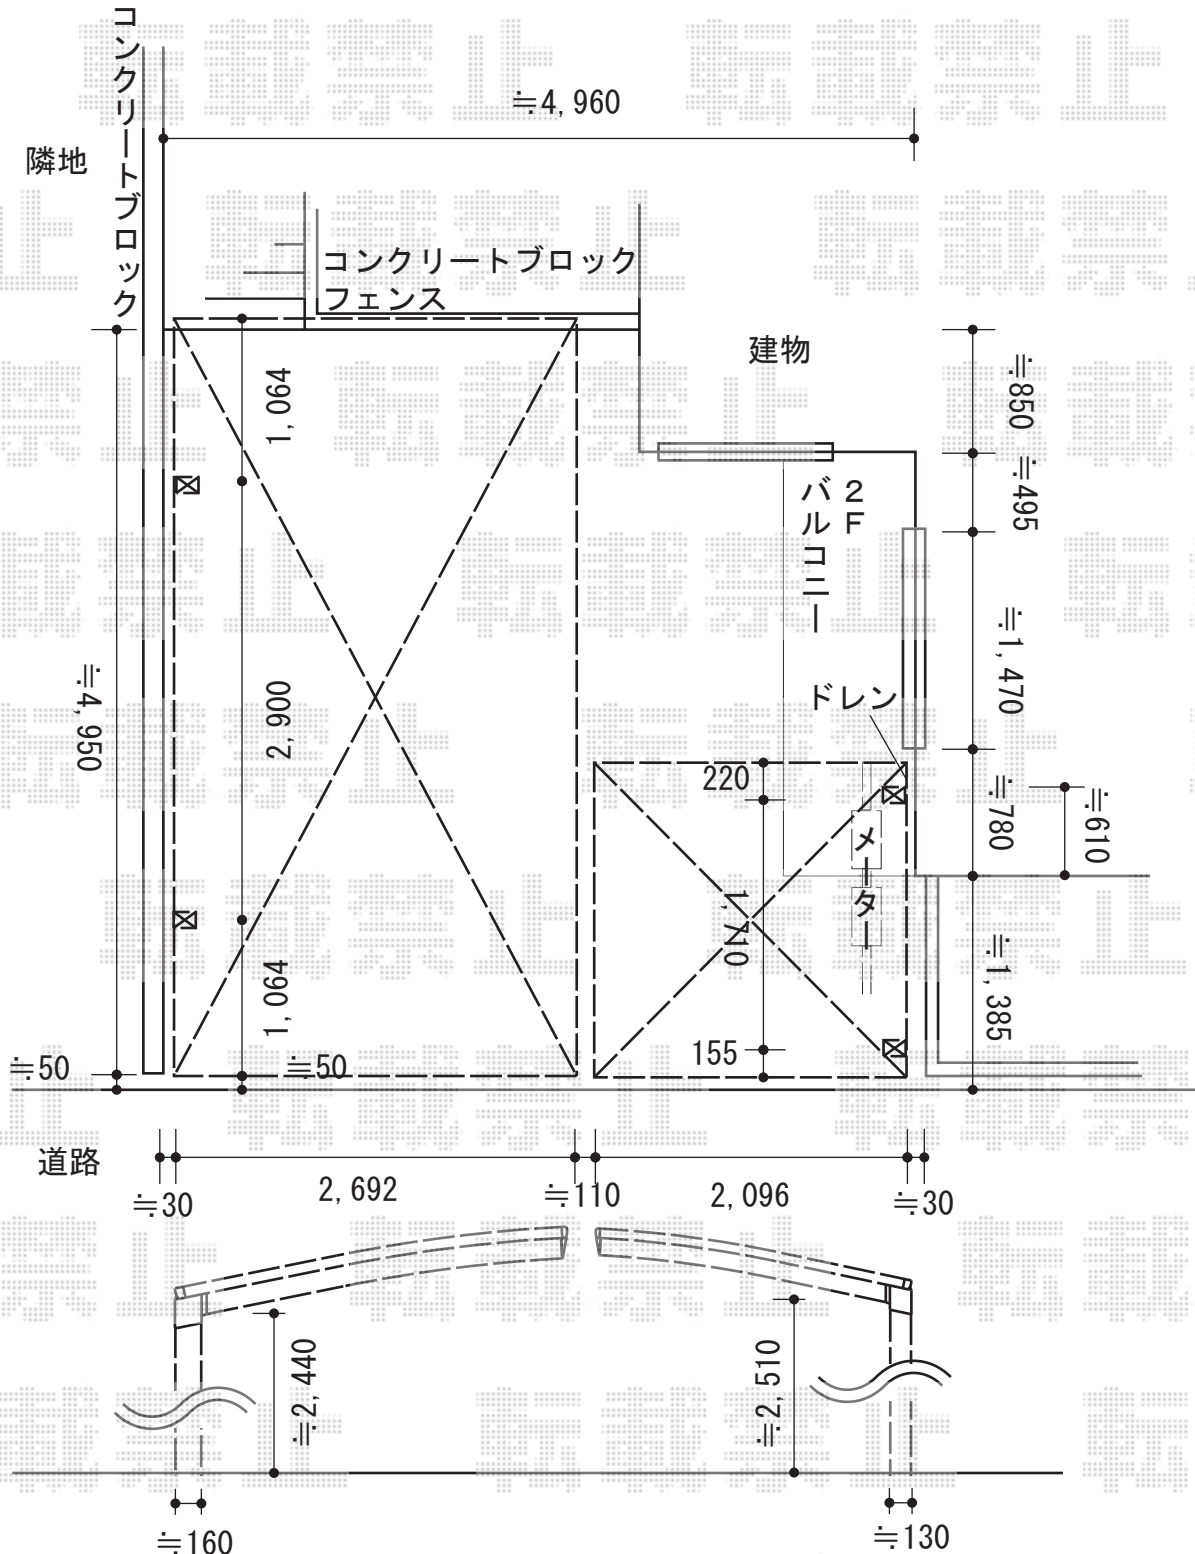

# カーポート・サイクルポート 施工概略図

LIXIL ネスカF (フラットスタイル) 積雪~20cm対応  
 幅= 2,692mm  
 奥行= 5,028mm  
 色: シャイングレー  
 屋根材: ポリカーボネート (クリアマット・すりガラス調)  
 柱仕様: ロング柱25仕様 (有効高 約2,500mm)

LIXIL ネスカFミニ (フラットスタイル) 積雪~20cm対応  
 幅= 2,096mm  
 奥行= 2,205mm  
 色: シャイングレー  
 屋根材: ポリカーボネート (クリアマット・すりガラス調)  
 柱仕様: ロング柱仕様 (有効高 約2,500mm)