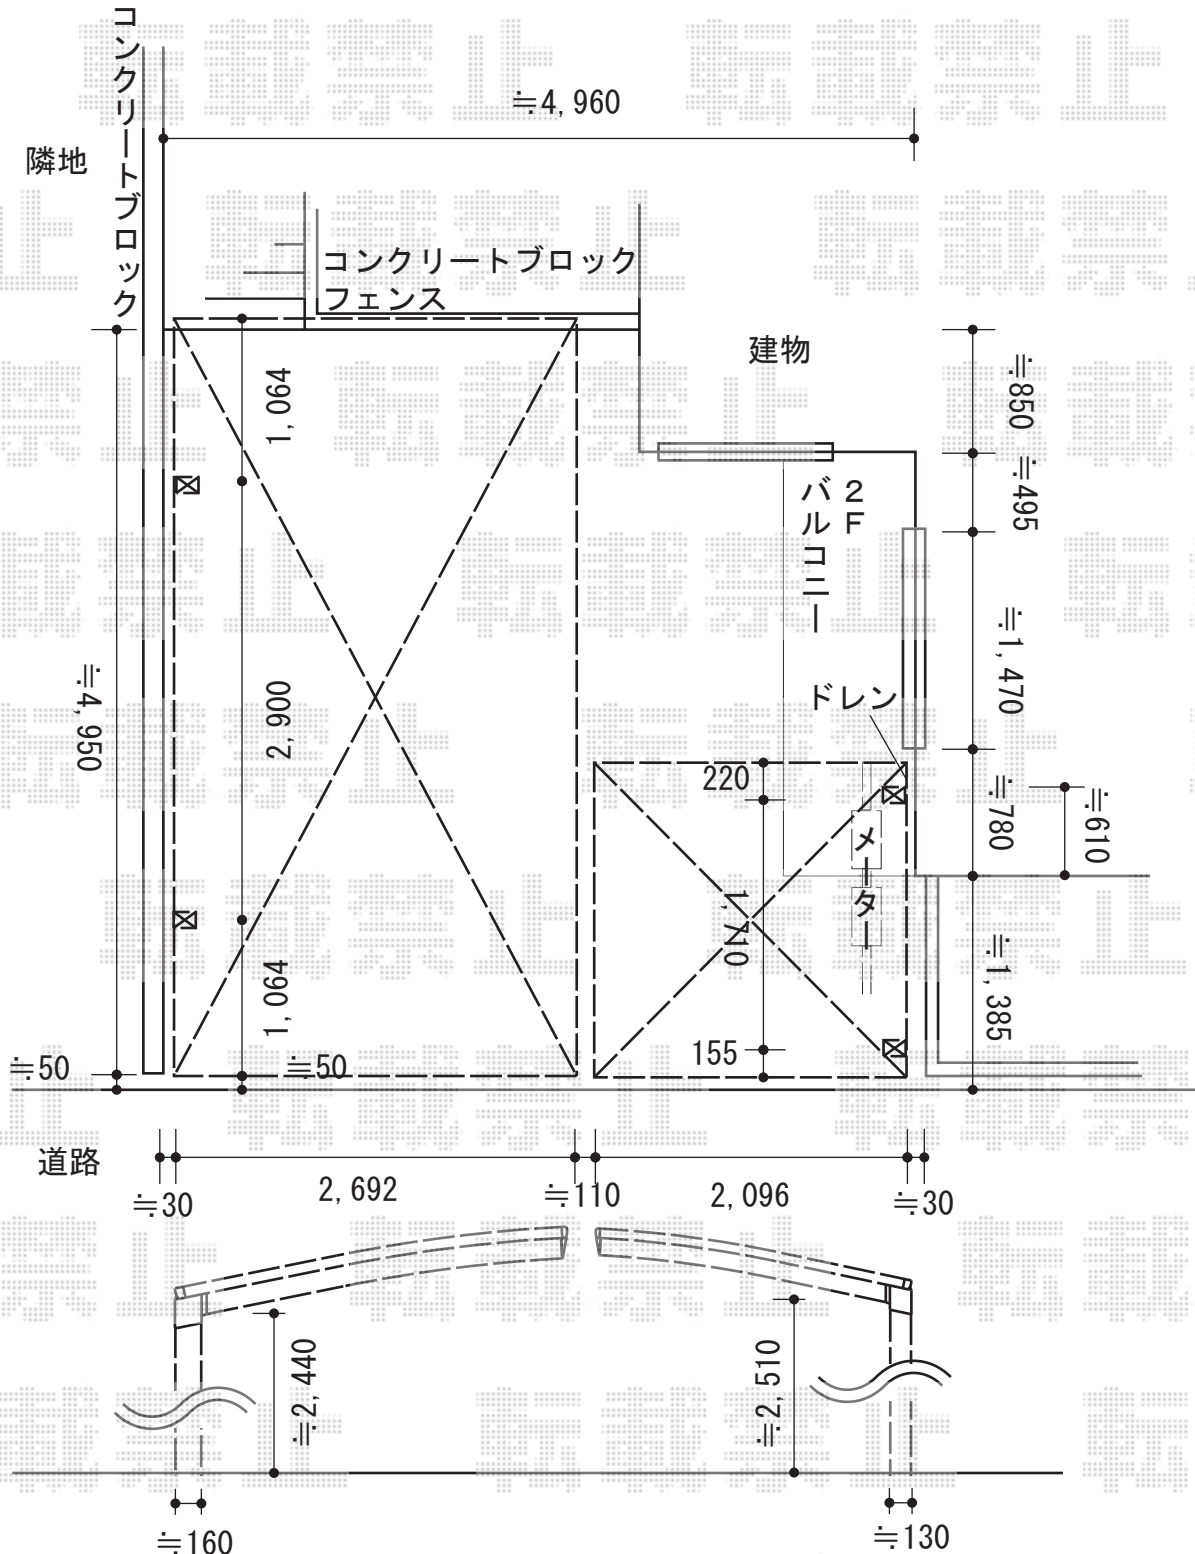

カーポート・サイクルポート 施工概略図

LIXIL ネスカF (フラットスタイル) 積雪~20cm対応  
 幅= 2,692mm  
 奥行= 5,028mm  
 色: シャイングレー  
 屋根材: ポリカーボネート (クリアマット・すりガラス調)  
 柱仕様: ロング柱25仕様 (有効高 約2,500mm)

LIXIL ネスカFミニ (フラットスタイル) 積雪~20cm対応  
 幅= 2,096mm  
 奥行= 2,205mm  
 色: シャイングレー  
 屋根材: ポリカーボネート (クリアマット・すりガラス調)  
 柱仕様: ロング柱仕様 (有効高 約2,500mm)