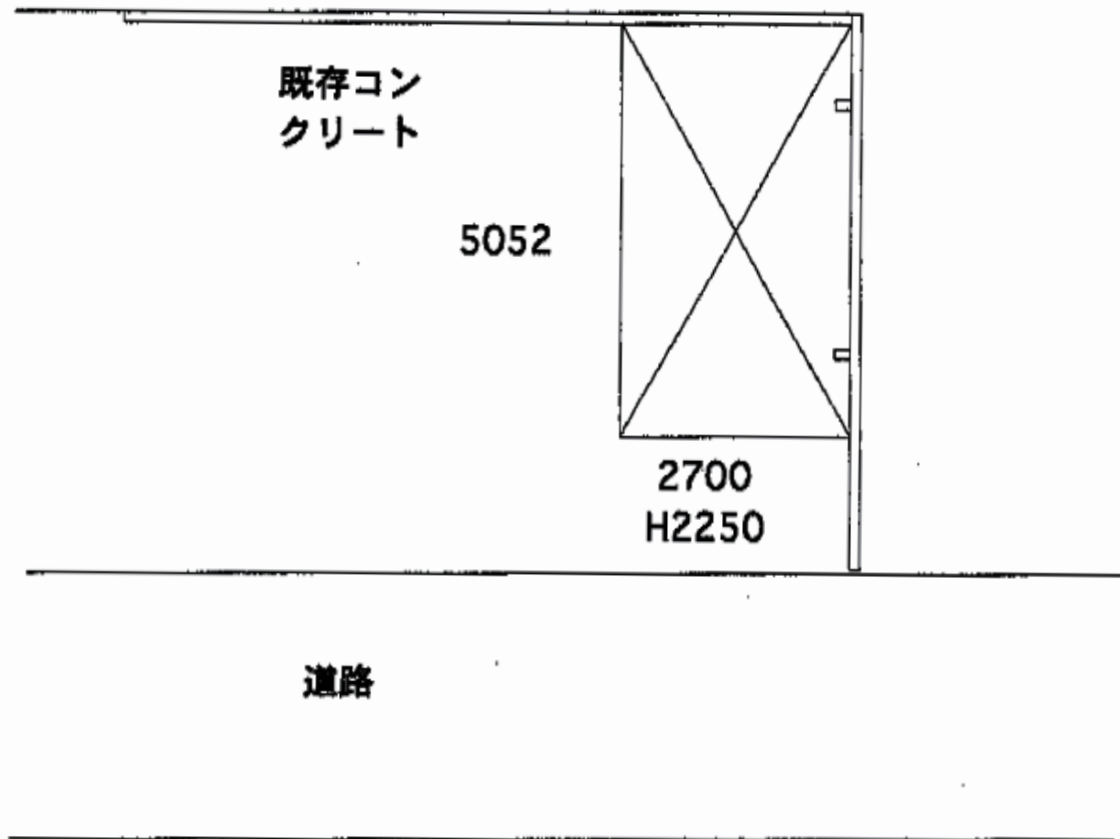

カーポート 施工概略図

Value Select プレシオスポート 積雪～20cm対応
幅= 2,700mm
奥行= 5,052mm
色： チャコールブラック
屋根材： ポリカーボネート（スカイブルー）
柱仕様： ハイーフ柱仕様（有効高 約2,250mm）

2015-10-300753

担当者

松本

イクスショップ

現場状況や作図制限により概略図の内容と多少の違いが生じることがございます。
施工時は、現場優先とさせて頂きたく思いますので、お立会い頂き、最終のご指示のほど、何卒、宜しくお願い致します。
全ての著作権はイクスショップに帰属します。当社とのお取引目的以外の使用・複製・転載は如何なる場合も禁止しております。