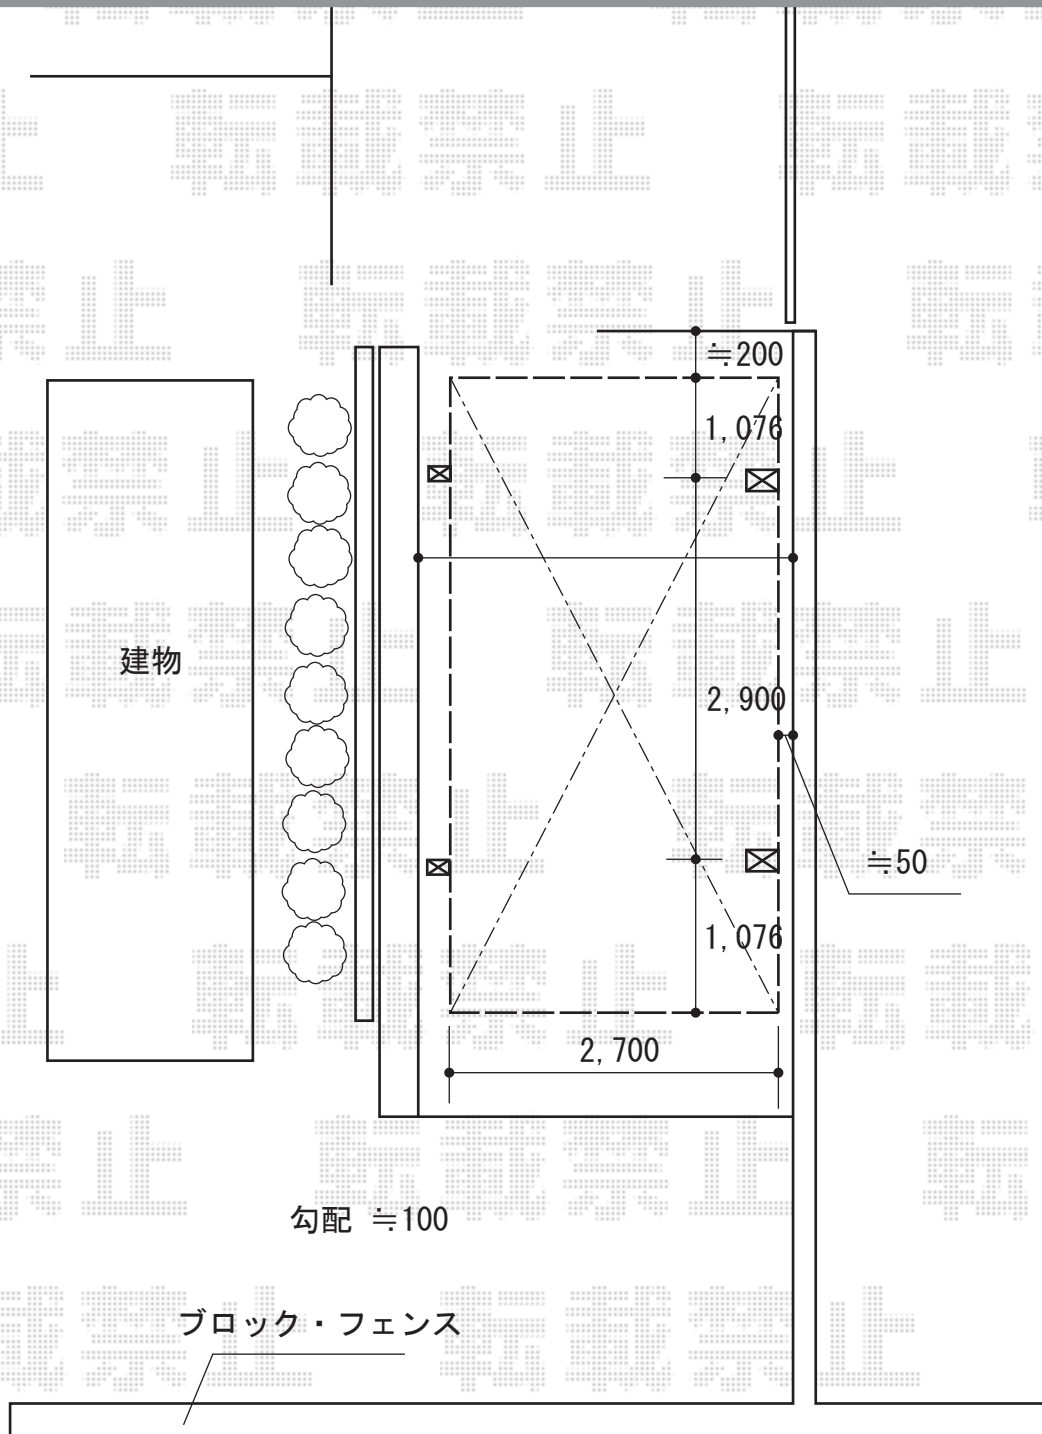

カーポート 施工概略図

YKK AP レイナポートグラン 積雪~20cm対応
幅= 2,700mm
奥行= 5,052mm
色 : プラチナステン
屋根材 : 熱線遮断ポリカーボネート(クリアマット)
柱仕様 : 標準柱仕様 (有効高 約2,000mm)

YKK AP レイナポートグラン 着脱式サポート 標準・ハイルーフ兼用 2本入り×1セット
色 : プラチナステン

2015-10-300821

担当者