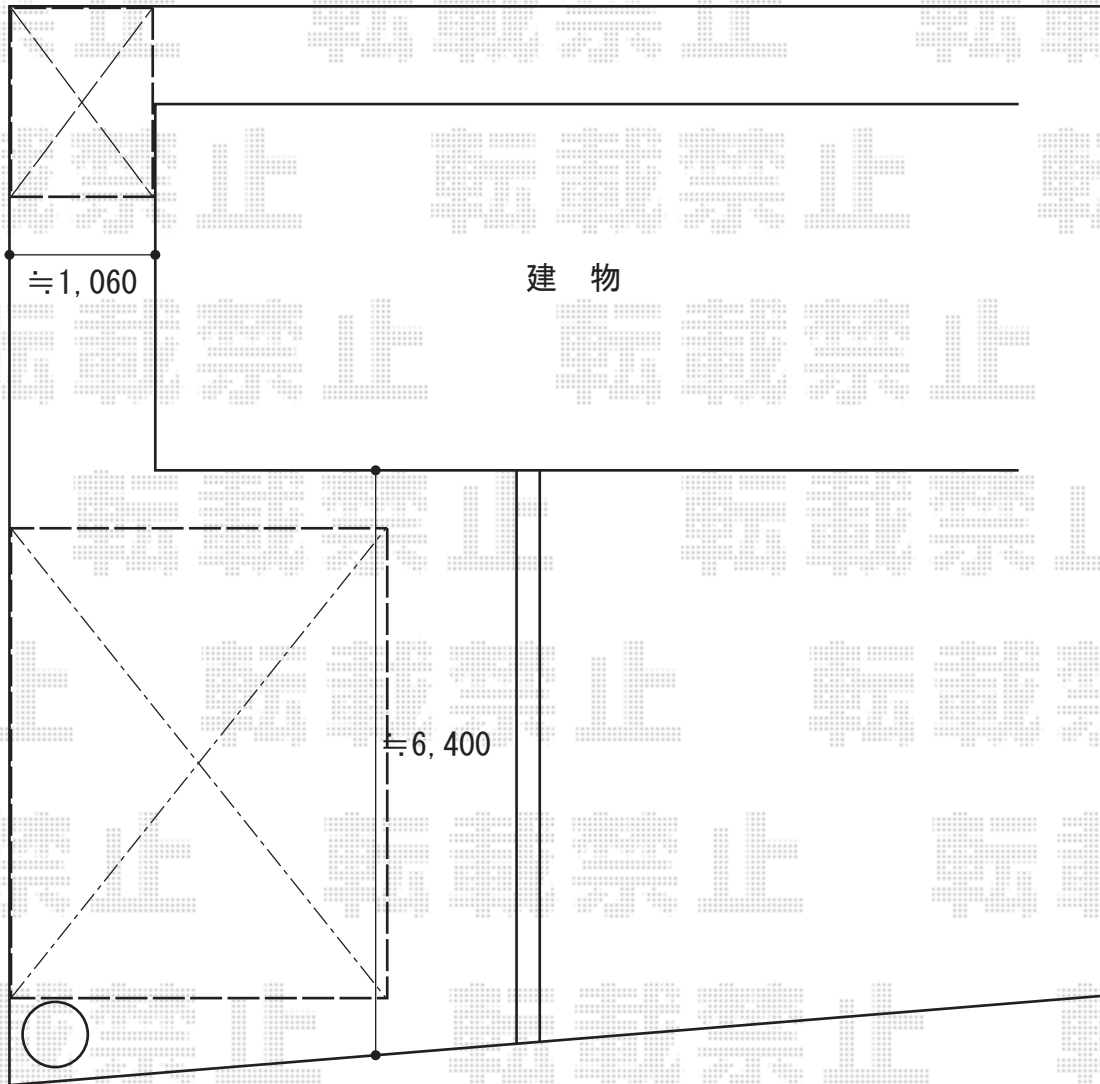

カーポート・物置 施工概略図

YKK AP
レイナポートグラン 積雪~20cm対応
幅= 3,000mm
奥行= 5,400mm
色: プラチナステン
屋根材: 熱線遮断ポリカーボネート(クリアマット)
柱仕様: ハイルフ柱仕様(有効高 約2,350mm)

YKK AP
屋根ふき材補強部品(1セット)
色: カームブラック*1色のみ
数量: 1セット

YKK AP
着脱式サポート 標準・ハイルフ兼用 2本入り
色: プラチナステン
数量: 1セット

タクボ物置
グランプレステージジャスト 1879×530×1900
間口= 1,879mm
奥行= 530mm
高さ= 1,900mm
色: カーボンブラウン
屋根タイプ: 標準型
耐荷重タイプ: 一般型
棚タイプ: 全面棚タイプ
数量: 1台

2015-10-300850

担当者

竹本