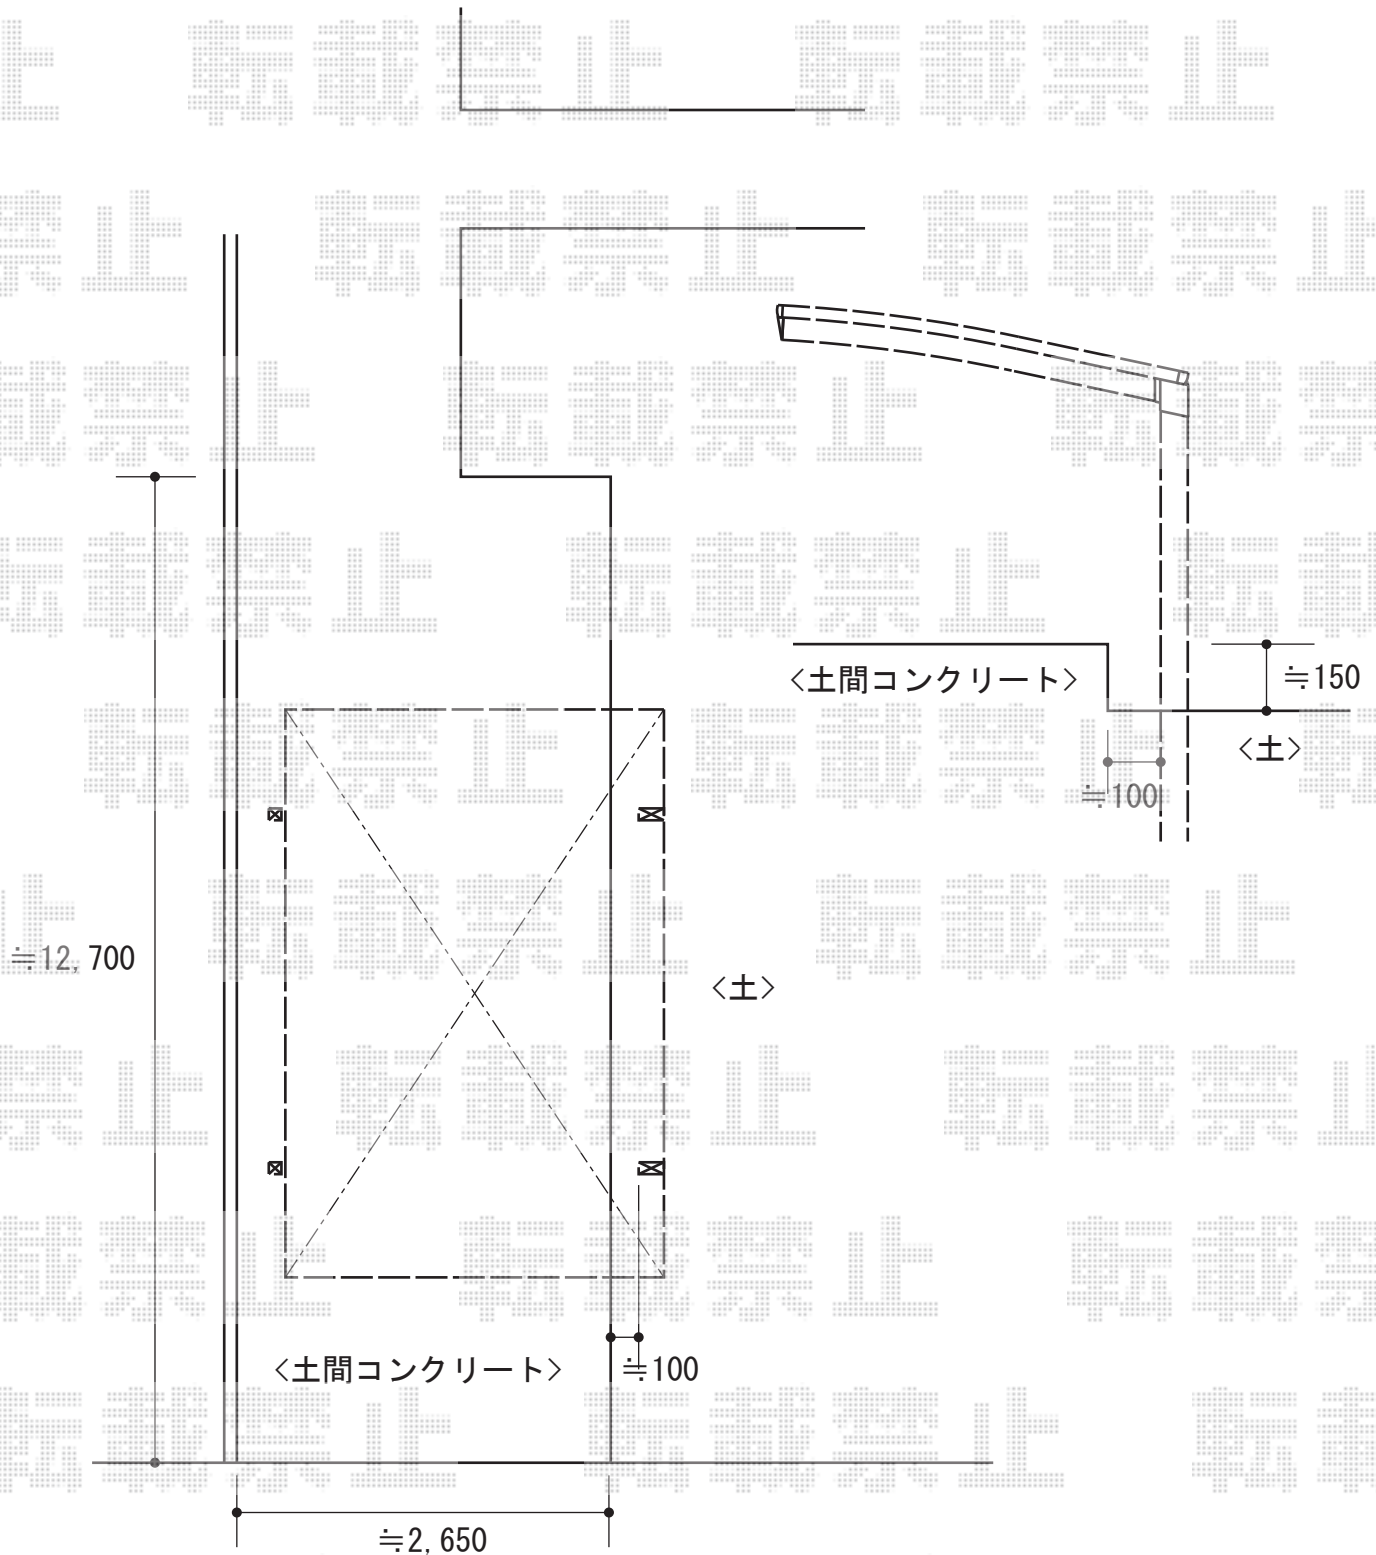

カーポート 施工概略図

YKK AP レイナポートグラン 積雪~20cm対応
幅= 2,550mm
奥行= 5,400mm
色： プラチナステン
屋根材： 熱線遮断ポリカーボネート（アースブルーマット調）
柱仕様： ハイーフ柱仕様（有効高 約2,350mm）
YKK AP レイナポートグラン
着脱式サポート 標準・ハイーフ兼用 2本入り×1セット
色： プラチナステン

2015-10-300853

担当者