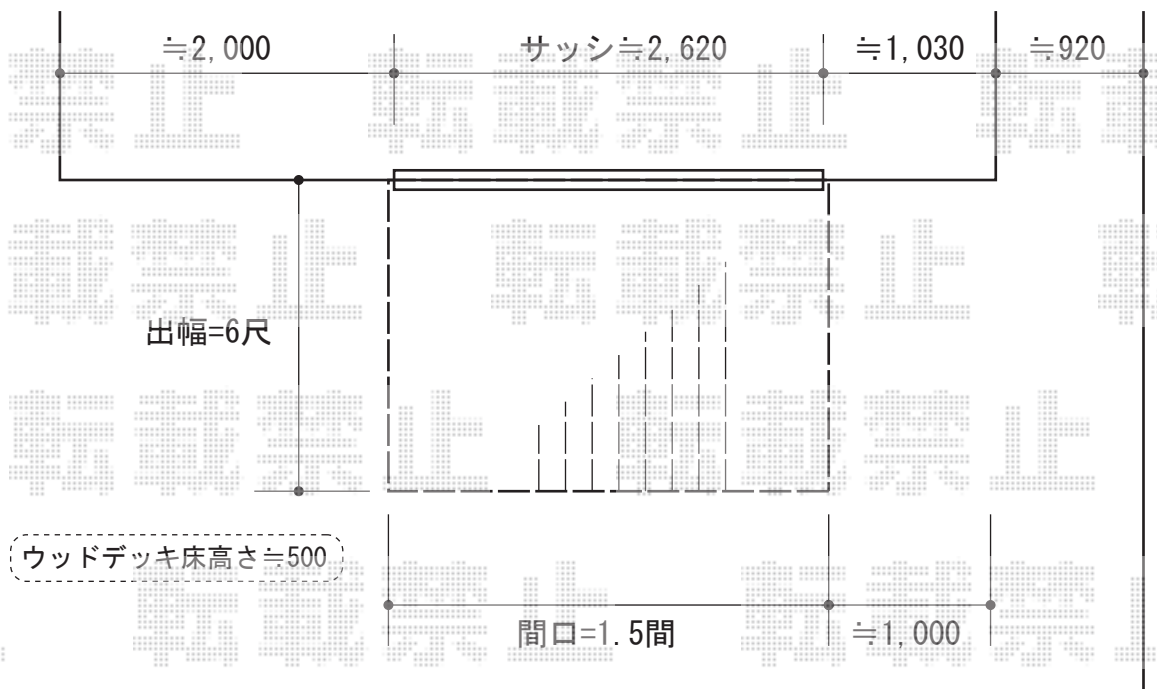

ウッドデッキ 施工概略図

Value Select マージウッドデッキ
間口= 1.5間(2,651mm)
出幅= 6尺(1,820mm)
色: レッドウッド
床板: 縦貼り
幕板: 標準幕板
束柱: Tタイプ(400~550mm)(色: カームブラック)

2015-10-300869

担当者

柘田