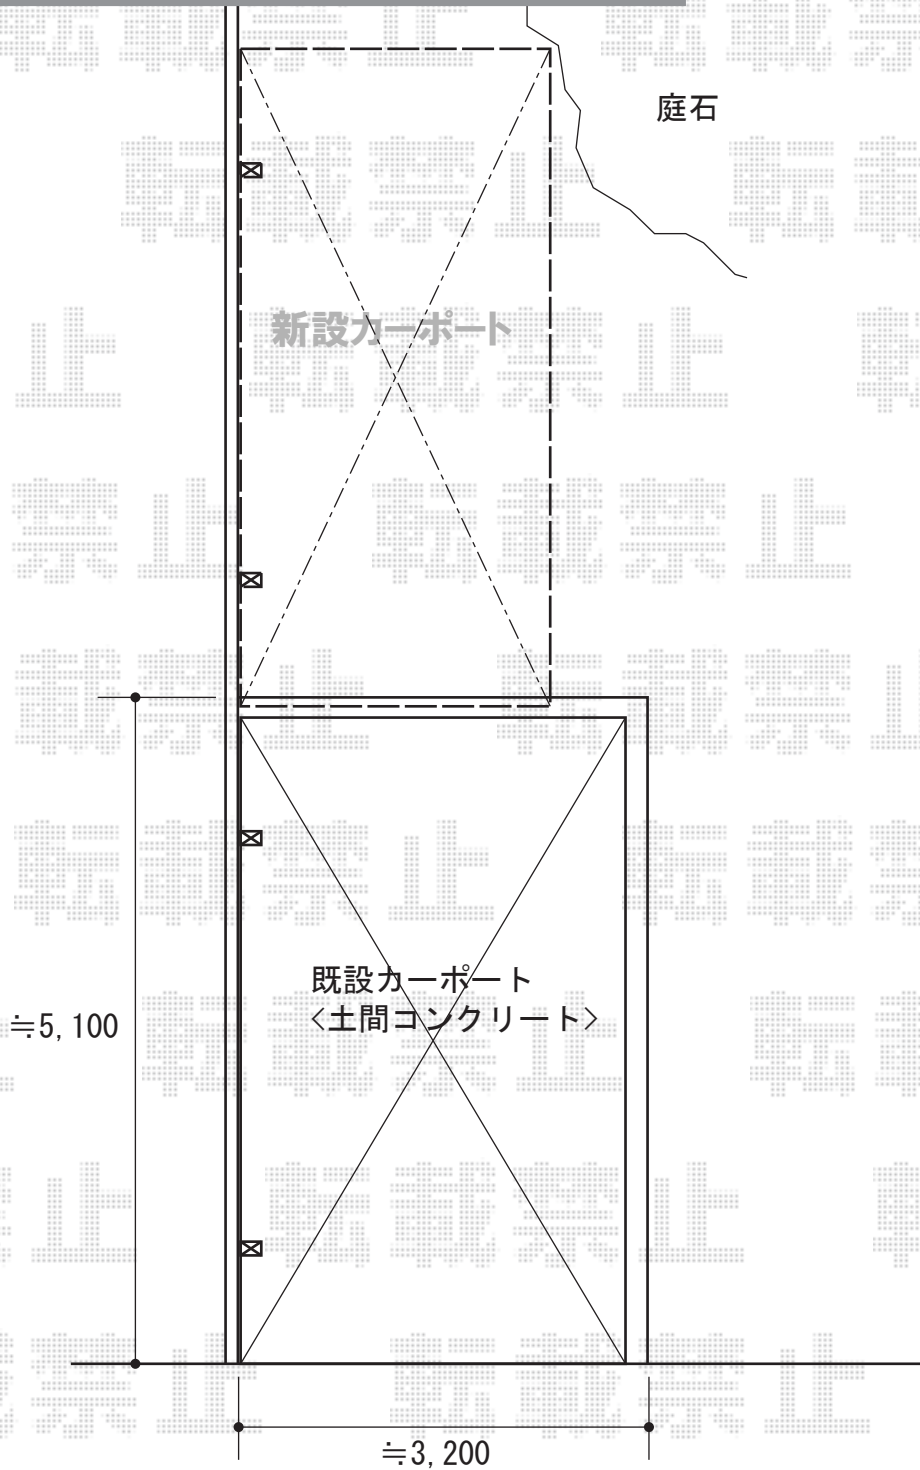

# カーポート 施工概略図

LIXIL ネスカR (ラウンドスタイル) 積雪~20cm対応  
幅= 2,400mm  
奥行= 4,980mm  
色: シャイングレー  
屋根材: ガリレポリカ (クリアマット・すりガラス調)  
柱仕様: 標準柱仕様 (有効高 約2,200mm)

LIXIL ネスカR 着脱式サポート 標準柱 (H22) 用×2本入×1セット  
色: シャイングレー

2015-10-300891