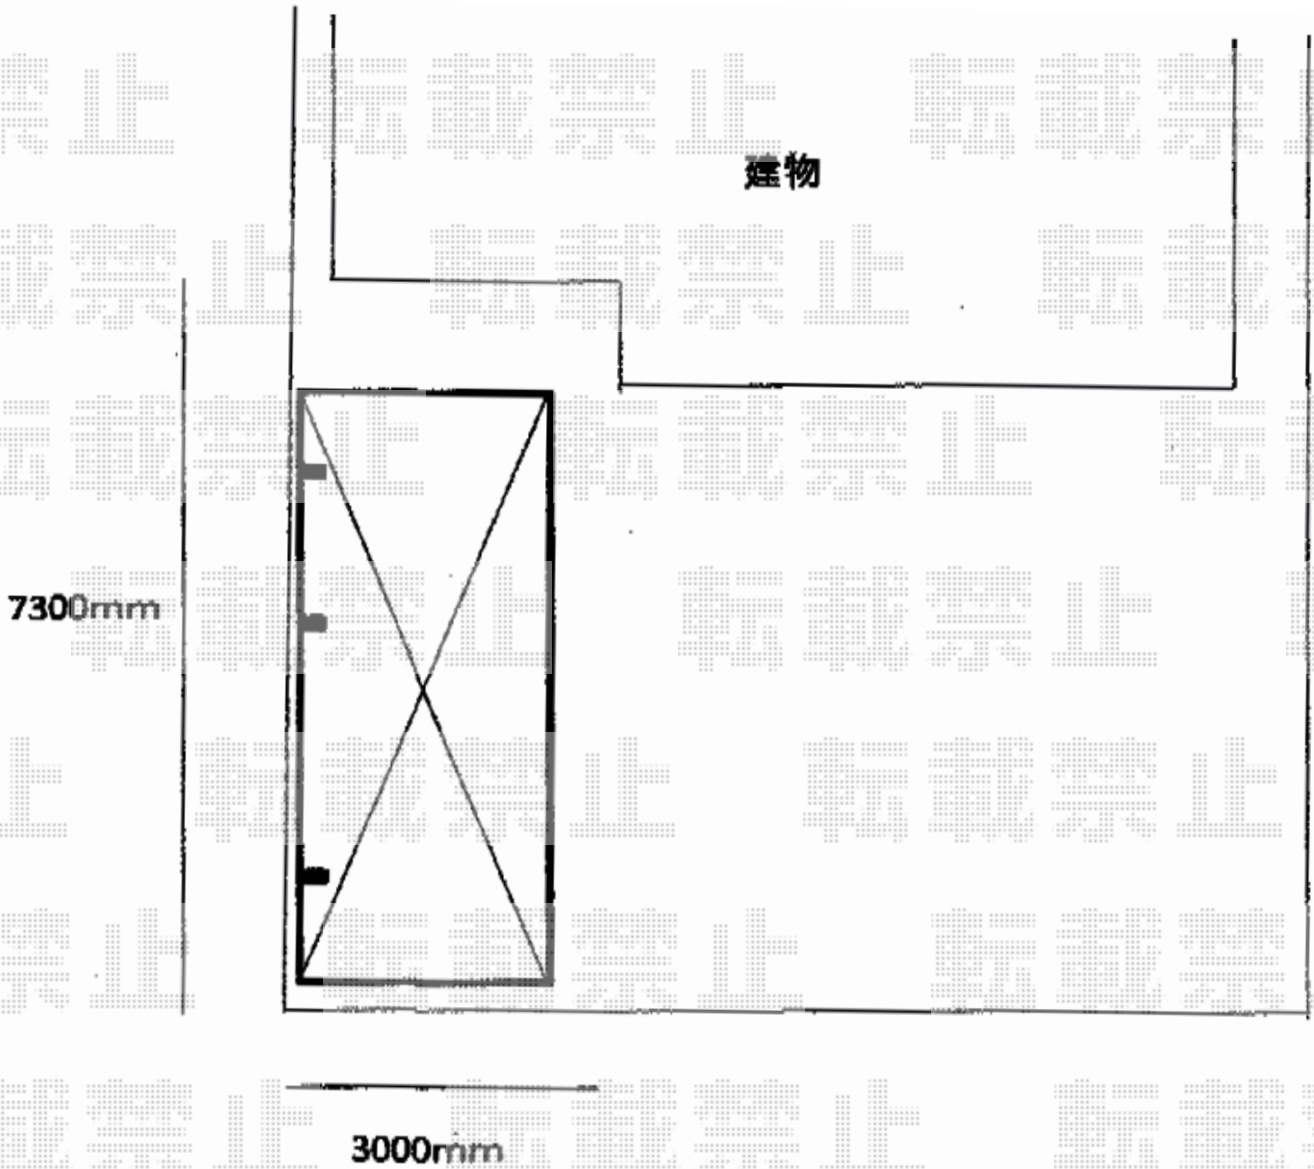

カーポート 施工概略図

YKK AP レイナポートグラン 延長 積雪~20cm対応  
幅= 2,550mm  
奥行= 6,484mm  
色: ブラウン  
屋根材: 熱線遮断ポリカーボネート(クリアマット)  
柱仕様: 標準柱仕様(有効高 約2,000mm)

2015-10-300917

担当者

松本