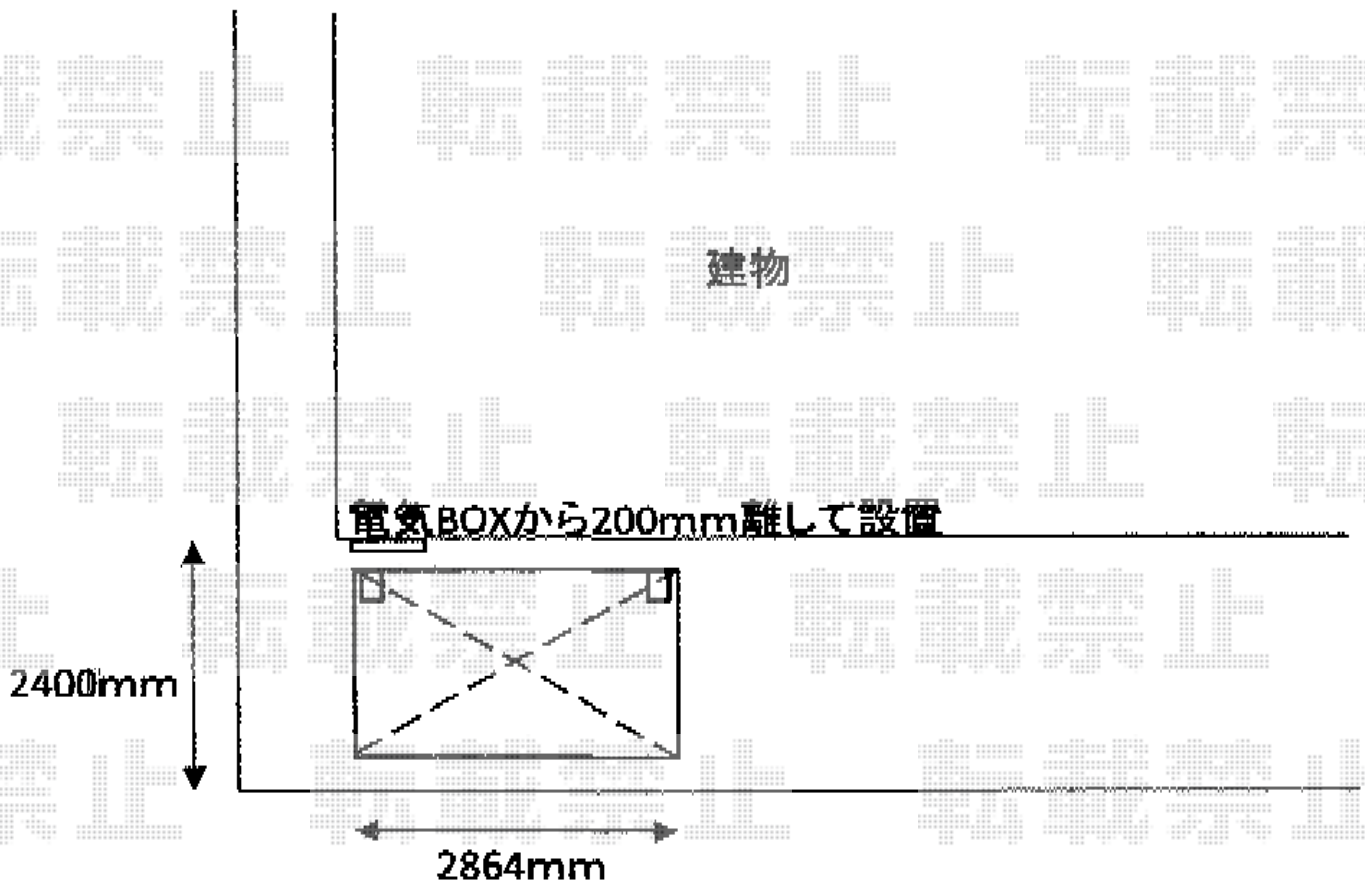

サイクルポート 施工概略図

LIXIL フーゴAミニ (アーチスタイル) 積雪~20cm対応
幅= 1,800mm
奥行= 2,864mm
色: シャイングレー
屋根材: ポリカーボネート (クリアブルー)
柱仕様: 標準柱仕様 (有効高 約1,900mm)

LIXIL フーゴAミニ 物干しセット 標準 2本入り×1セット
色: シャイングレー

2015-10-300938

担当者

邑智