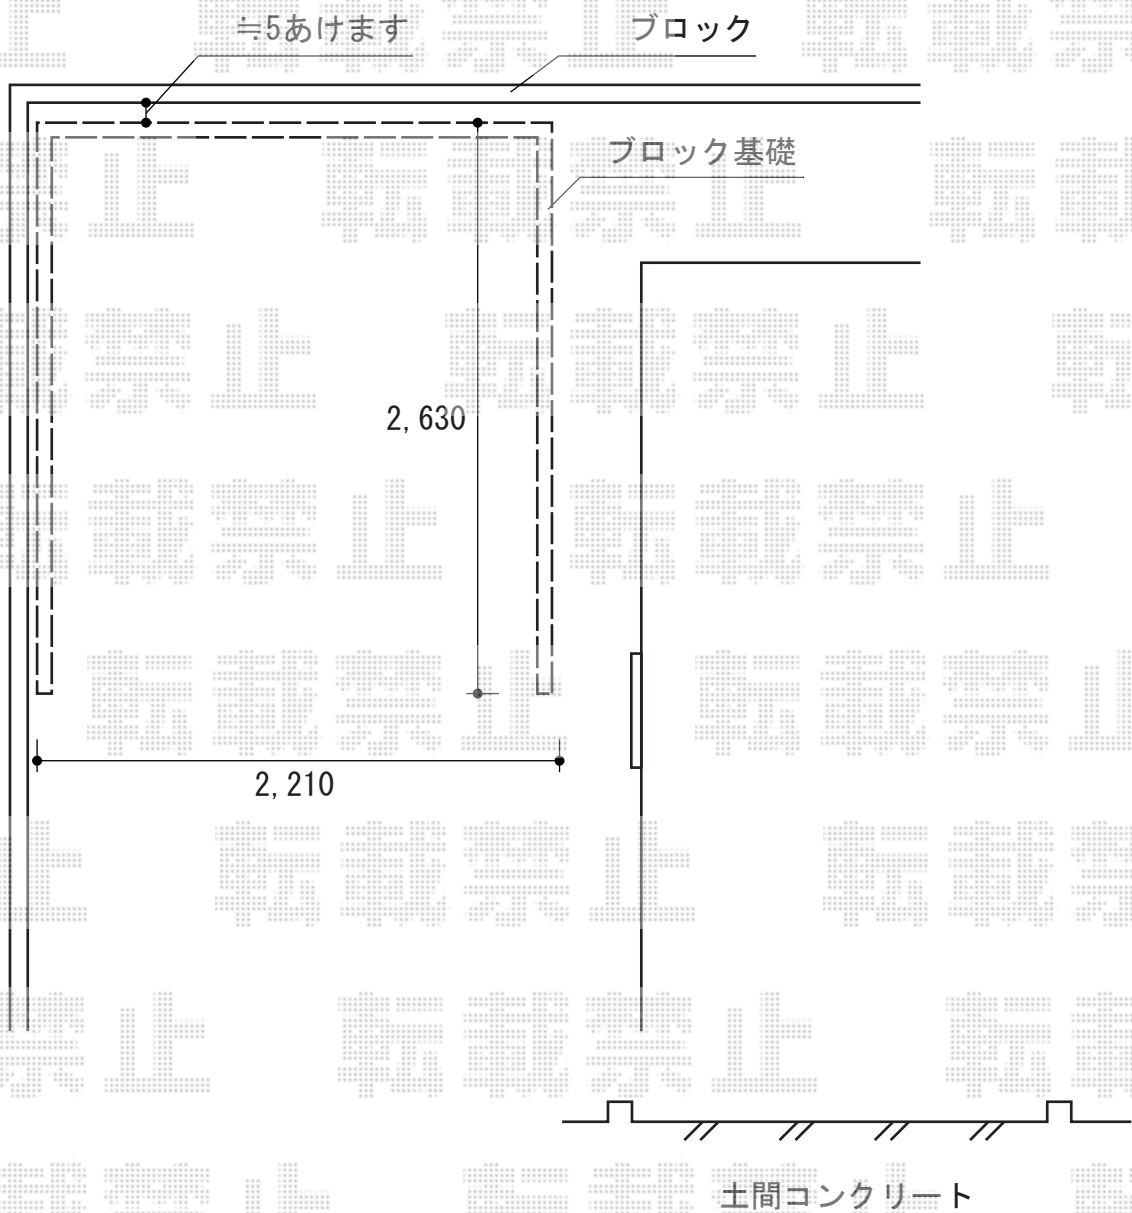

バイク保管庫 施工概略図

イナバ物置 バイク保管庫 土間タイプ 一般型 (FXN-2226S)

間口= 2,210mm

奥行= 2,630mm

高さ= 2,075mm

色: スノーグレー

屋根タイプ: 標準型

耐荷重タイプ: 一般型

数量: 1台

イナバ物置 バイク保管庫 オプション

小窓パネル: 【KN-S】×2

2015-10-300959

担当者

竹本