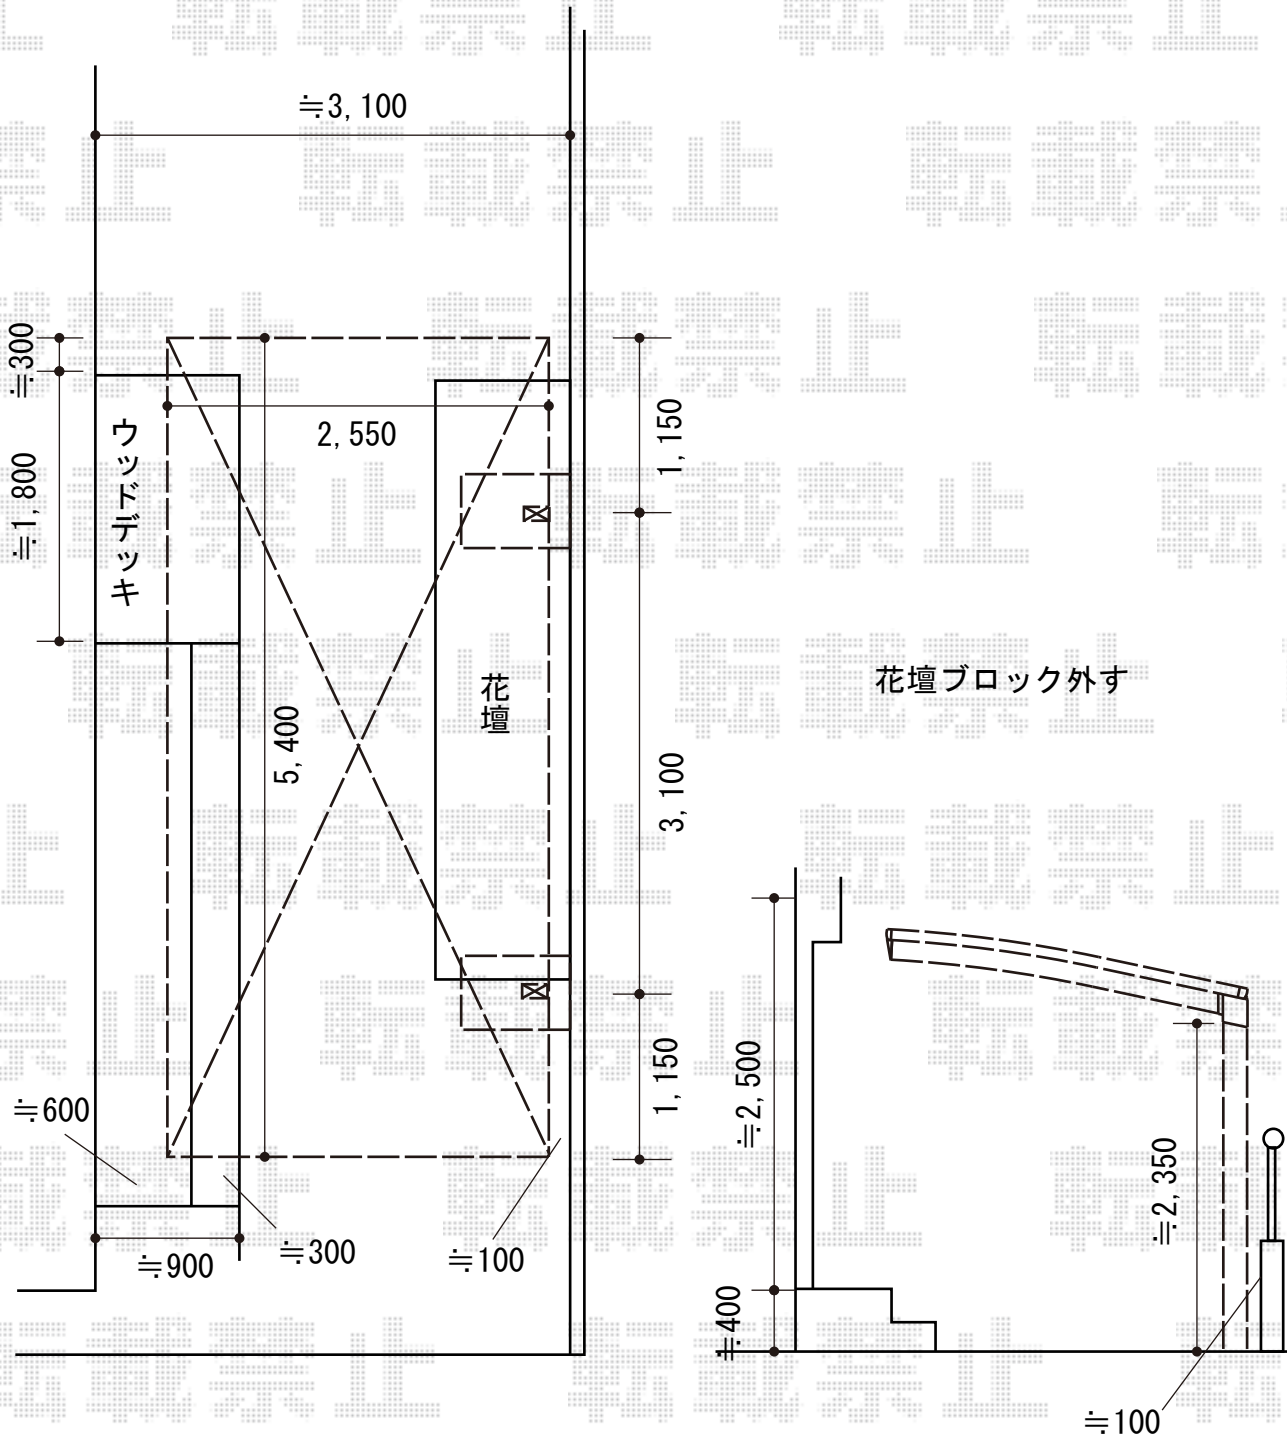

カーポート 施工概略図

YKK AP レイナポートグラン 積雪~20cm対応
 幅= 2,550mm
 奥行= 5,400mm
 色: プラチナステン
 屋根材: 熱線遮断ポリカーボネート(クリアマット)
 柱仕様: ハイルフ柱仕様(有効高 約2,350mm)

| | | |
|----------------|-----|----|
| 2015-10-300961 | 担当者 | 酒井 |
|----------------|-----|----|