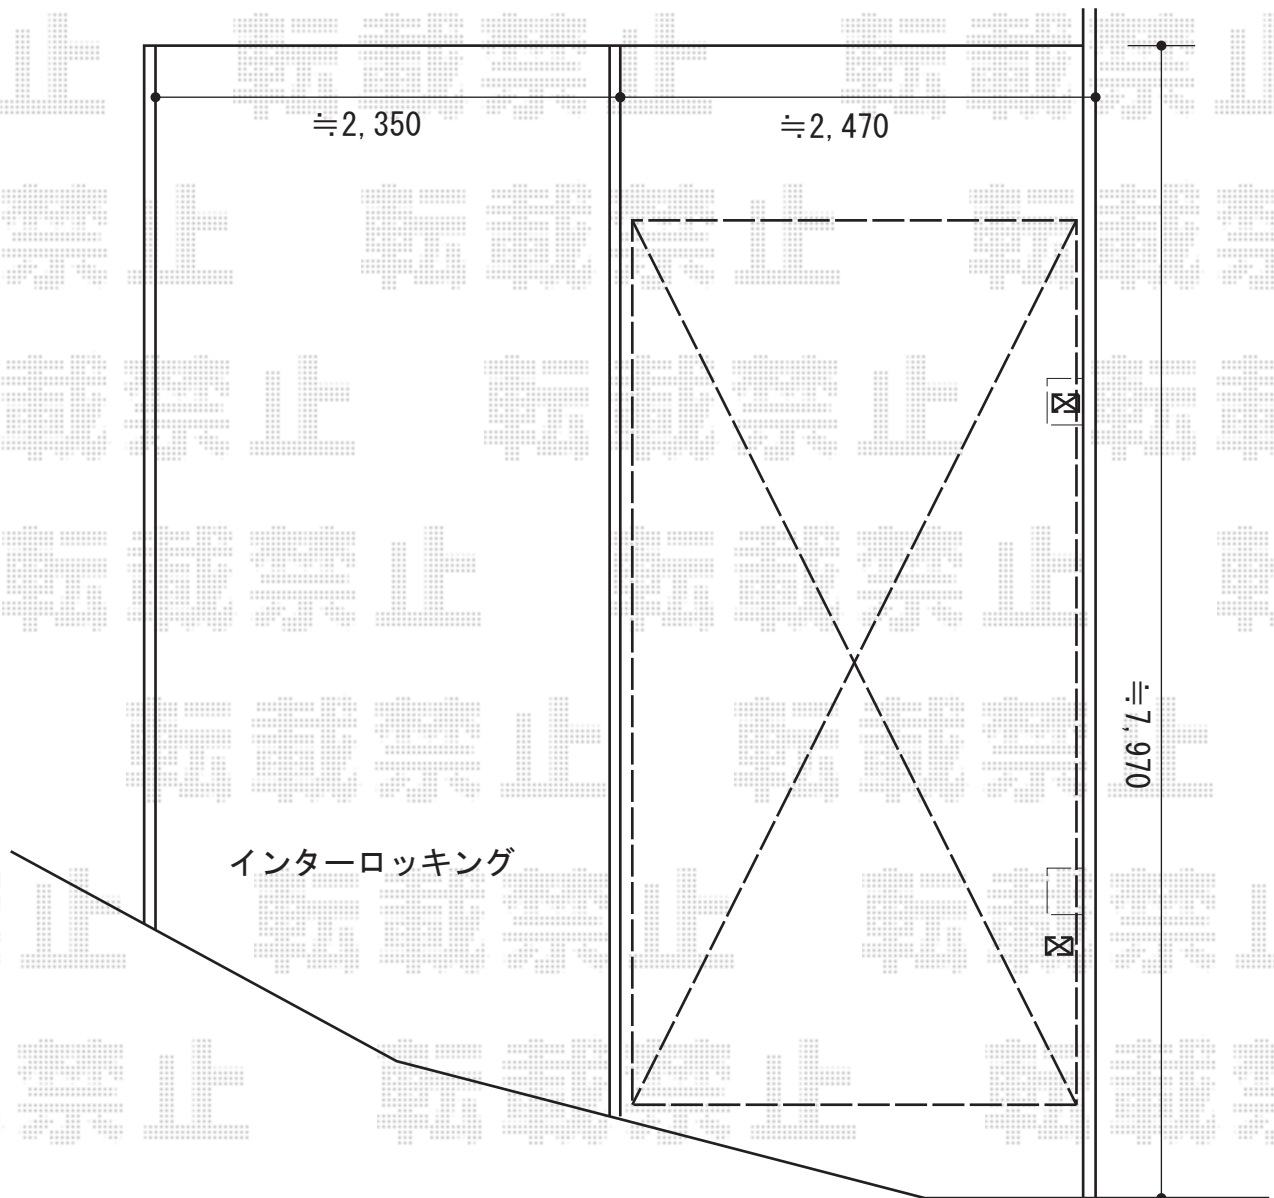

カーポート 施工概略図

YKK AP レイナポートグラン 積雪～20cm対応
幅= 2,400mm
奥行= 5,768mm
色： プラチナステン
屋根材： 熱線遮断ポリカーボネート(クリアマット)
柱仕様： ハイーフ柱仕様 (有効高 約2,350mm)
YKK AP レイナポートグラン 着脱式サポート
標準・ハイーフ兼用 2本入り×1セット
色： プラチナステン

2015-10-300967

担当者

酒井