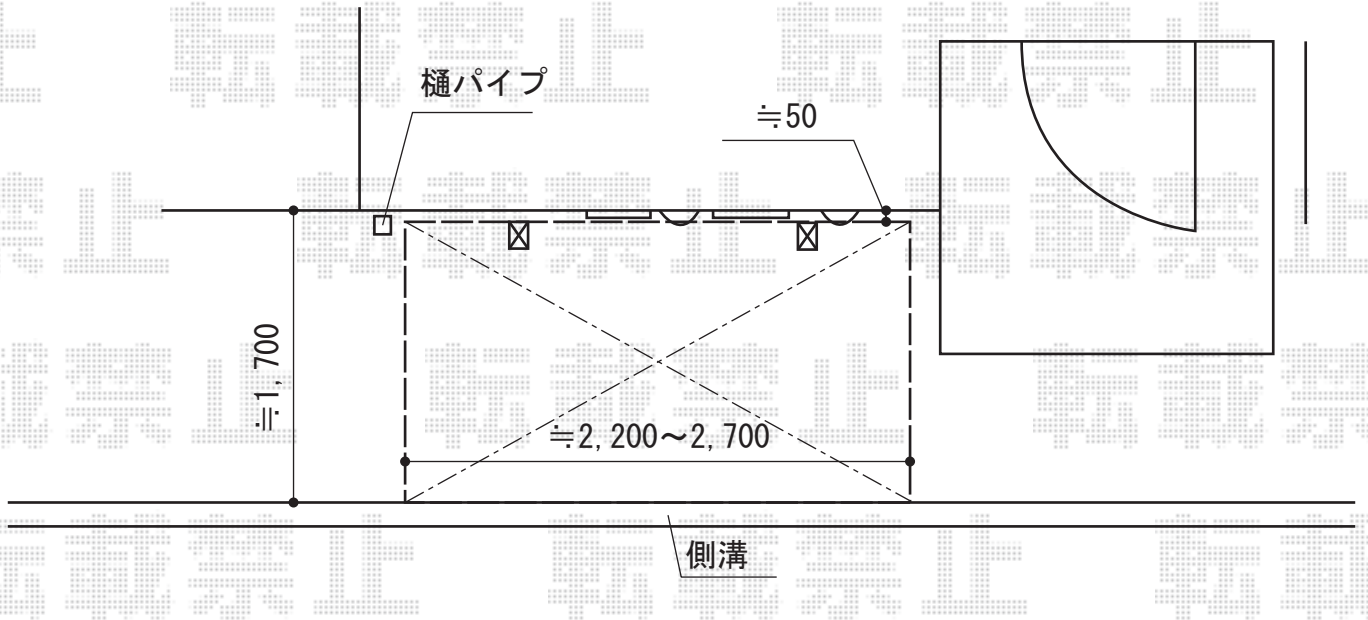

カーポート 施工概略図

三協アルミ マイリッシュ 前下がり 積雪~20cm対応
 幅= 1,862mm
 奥行= 2,937mm
 色 : アーバングレー
 屋根材 : ポリカーボネート (ブルースモーク)
 柱仕様 : ロング柱仕様 (有効高 約2,500mm)

2015-10-300976

担当者

酒井