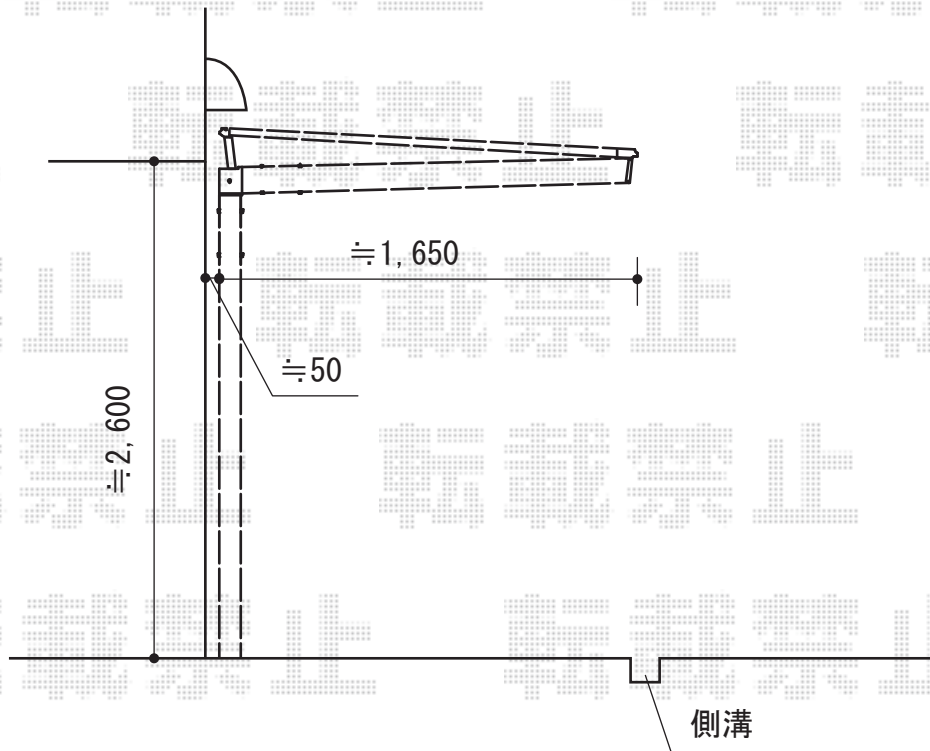

カーポート 施工概略図

三協アルミ マイリッシュ 前下がり 積雪~20cm対応
 幅= 1,862mm
 奥行= 2,937mm
 色 : アーバングレー
 屋根材 : ポリカーボネート (ブルースモーク)
 柱仕様 : ロング柱仕様 (有効高 約2,500mm)

2015-10-300976

担当者

酒井