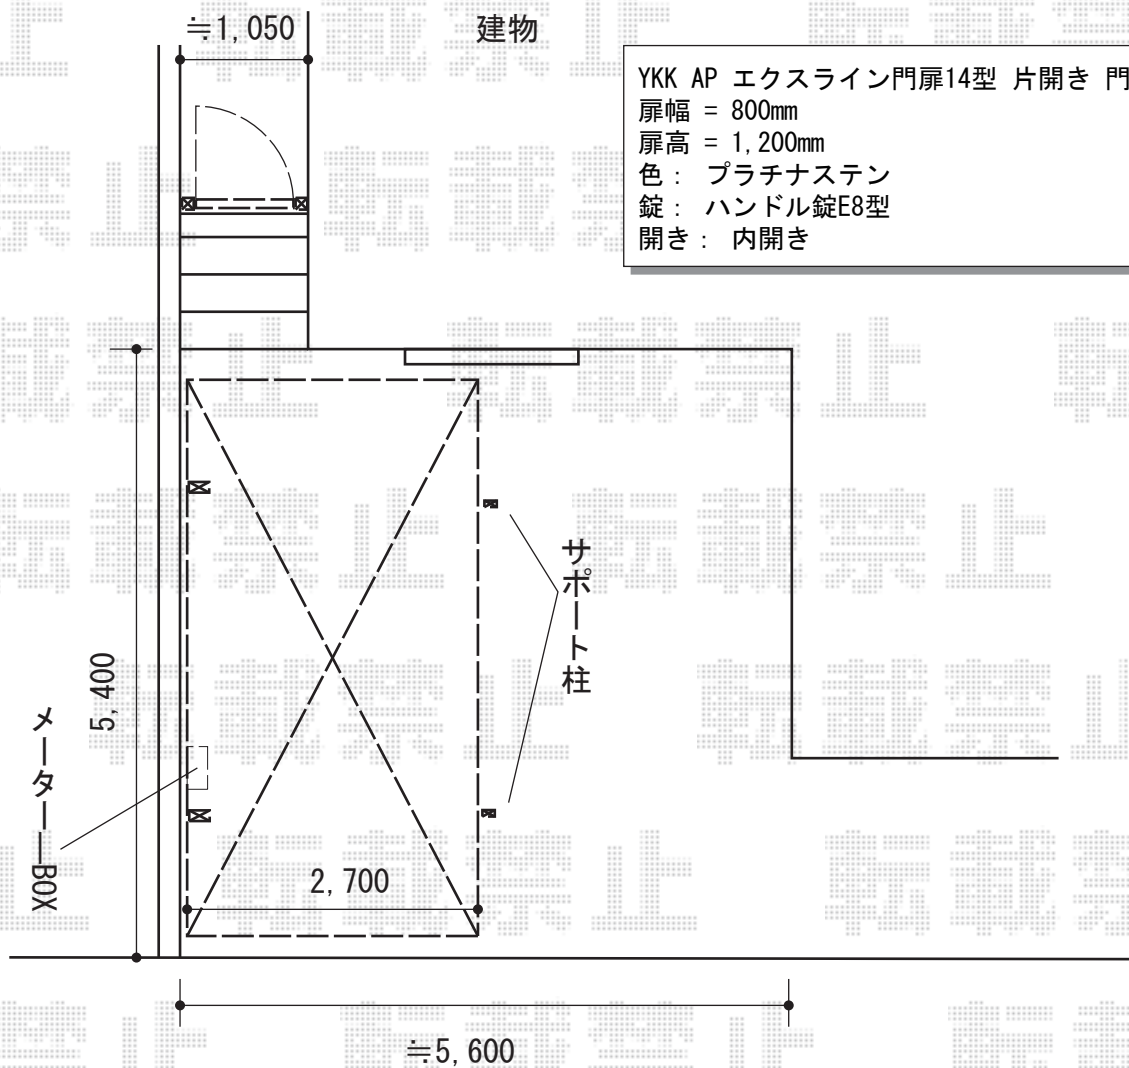

カーポート・門扉 施工概略図

Value Select プレシオスポート 積雪~20cm対応
幅= 2,700mm
奥行= 5,052mm
色： ノーブルステン
屋根材： 熱線遮断ポリカーボネート（スカイブルーマット調）
柱仕様： ハイルフ柱仕様（有効高 約2,250mm）

Value Select プレシオスポート 着脱式補助柱 2本入
色： ノーブルステン
数量： 1セット

YKK AP エクスライン門扉14型 片開き 門柱仕様
扉幅 = 800mm
扉高 = 1,200mm
色： プラチナステン
錠： ハンドル錠E8型
開き： 内開き