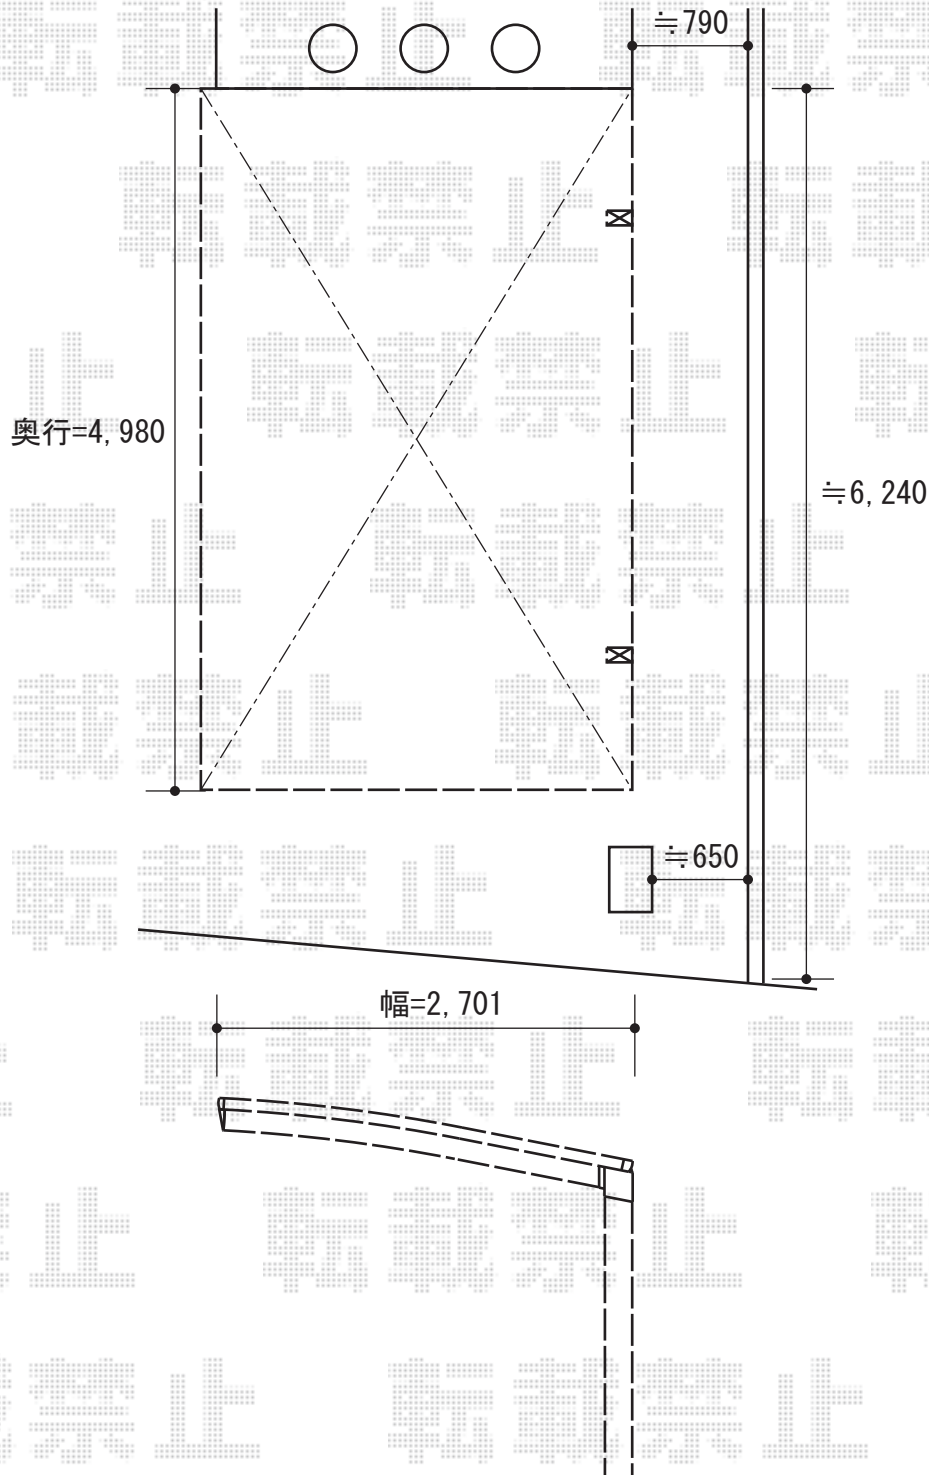

カーポート工事 施工概略図

LIXIL ネスカR (ラウンドスタイル) 積雪~20cm対応
幅= 2,701mm
奥行= 4,980mm
色 : シャイングレー
屋根材 : ポリカーボネート (クリアブラウン)
柱仕様 : 標準柱仕様 (有効高 約2,200mm)

2015-10-300984

担当者

赤松