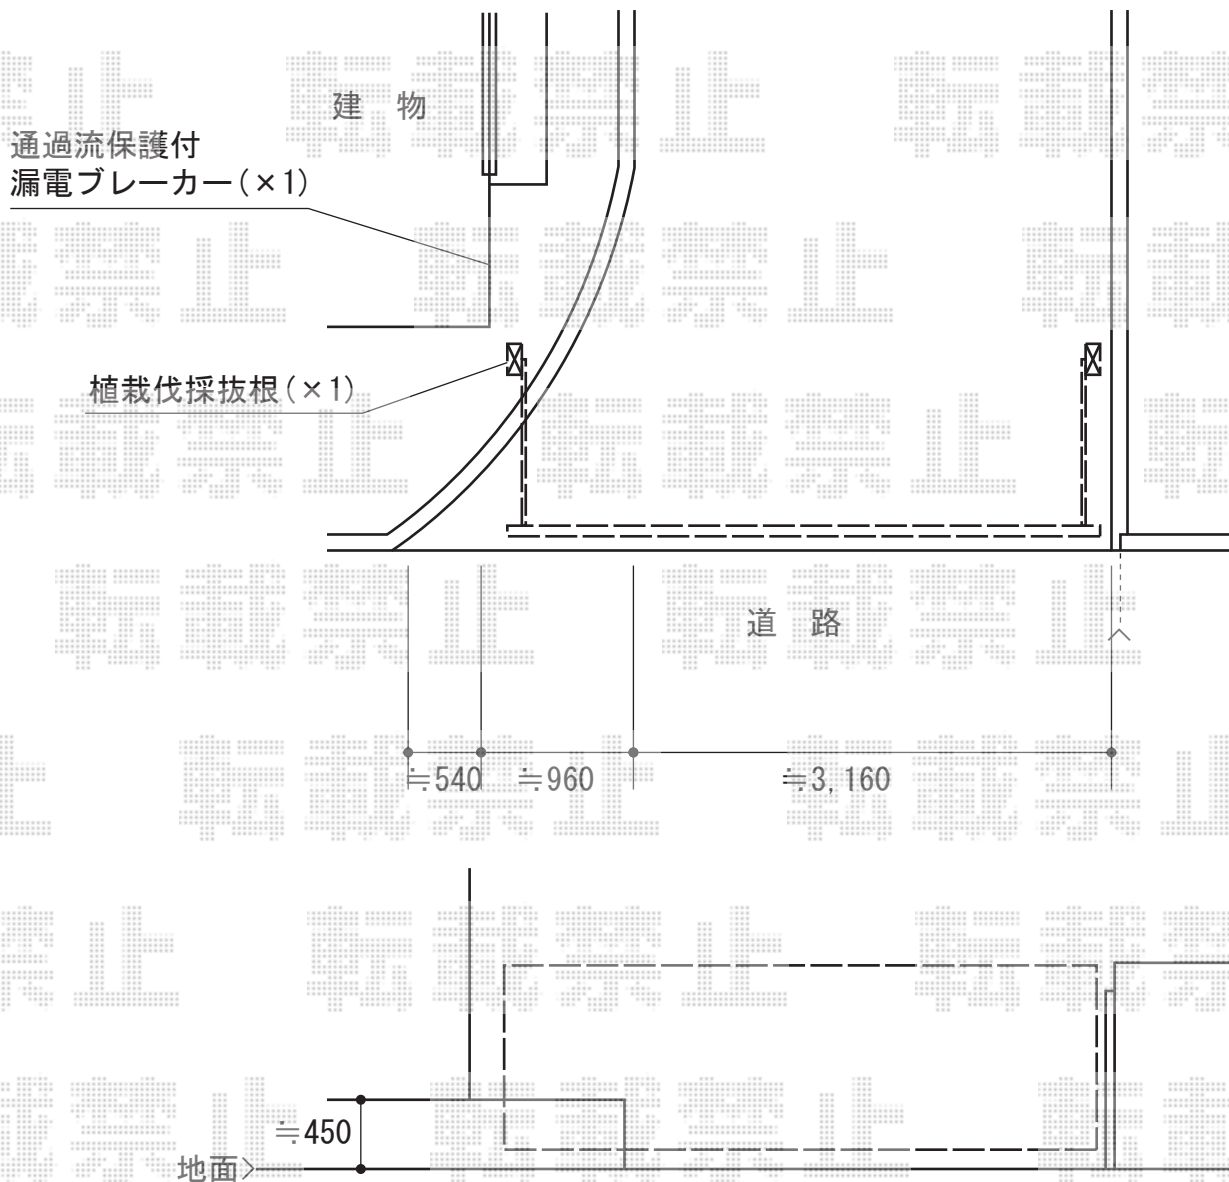

カーゲート 施工概略図

LIXIL (TOEX) 【特注】ワイドオーバードアS3型 電動式 ※片側ロング柱仕様
本体 (W×H) = (3,850mm × 1,200mm)
色： ナチュラルシルバーF
柱仕様： ハイライフ柱仕様 (有効通過高2,350mm見込) 【特注】片側ロング柱仕様
駆動： 1モーター外観左側駆動/AC100V結線用柱仕様
リモコン： 標準2個入り
オプション： アース棒・過電流保護付漏電ブレーカー