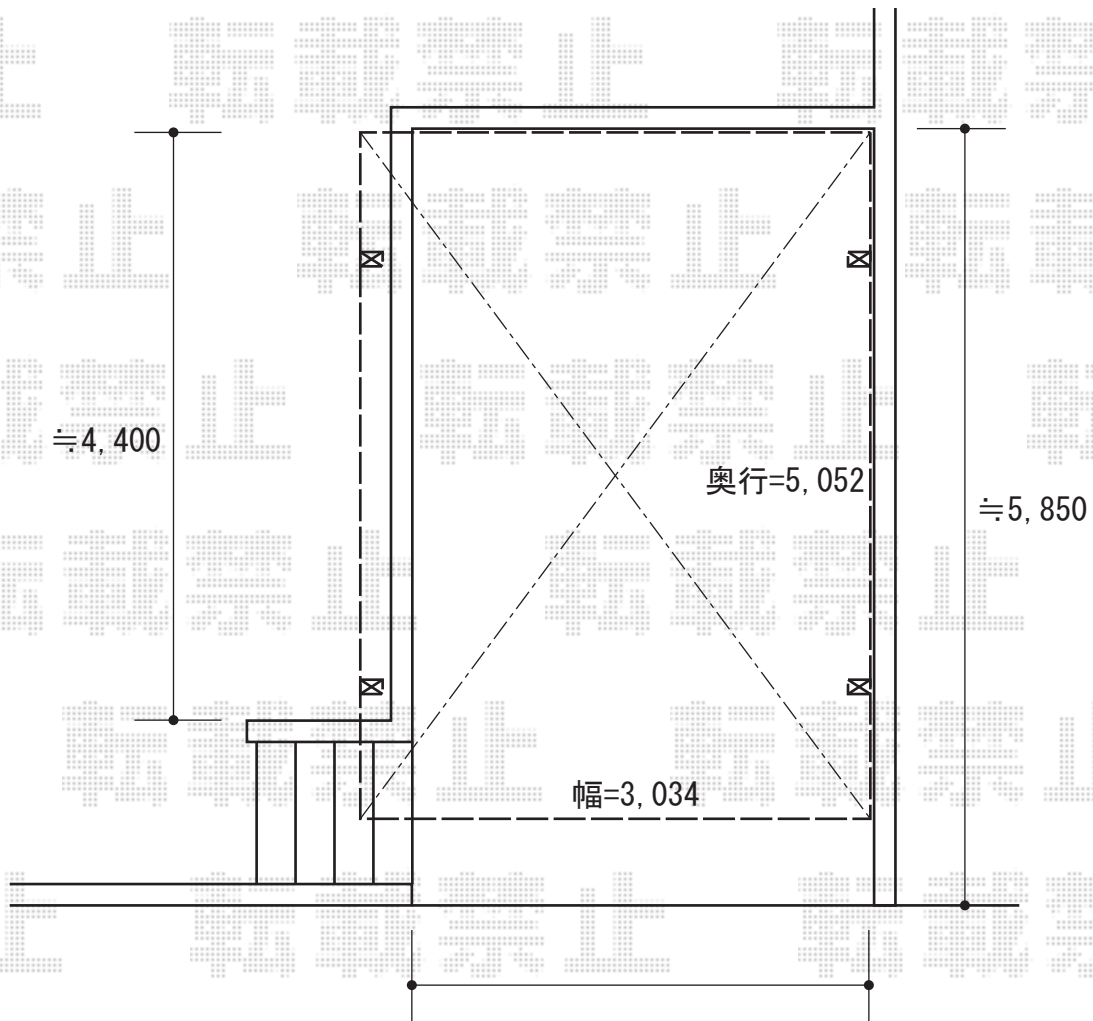

カーポート工事 施工概略図

YKK AP レイナワンポートグラン 積雪~20cm対応
幅= 3,034mm
奥行= 5,052mm
色： プラチナステン
屋根材： ポリカーボネート（色： ブラウン）
柱仕様： 標準柱仕様（有効高 約2,000mm）

2015-10-301124

担当者

酒井