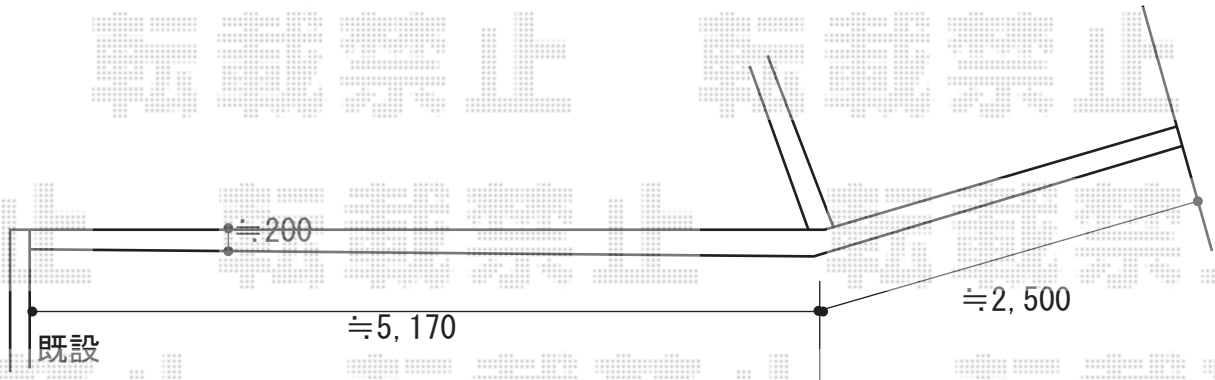

# フェンス 施工概略図

LIXIL (TOEX) ハイグリッドフェンスN8型 フリーポールタイプ  
 本体1枚 (W×H) = (2,000×1,200mm) ×5枚  
 アルミ型材柱: T-12×7本  
 コーナー継手: 1セット  
 小口キャップ: 2セット  
 色: ブラック

2015-10-301186

担当者

伊野