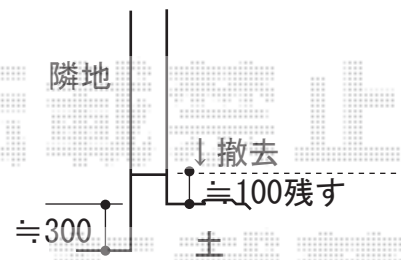

# フェンス 施工概略図

LIXIL (TOEX) ハイグリッドフェンスN8型 フリーポールタイプ  
 本体1枚 (W×H) = (2,000×1,200mm) ×5枚  
 アルミ型材柱: T-12×7本  
 コーナー継手: 1セット  
 小口キャップ: 2セット  
 色: ブラック

2015-10-301186

担当者

伊野