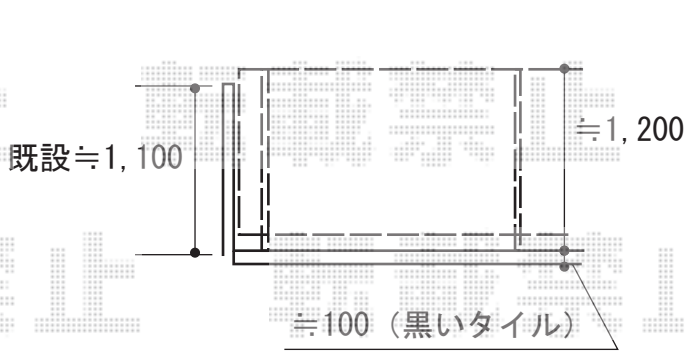

# フェンス 施工概略図

LIXIL (TOEX) ハイグリッドフェンスN8型 フリーポールタイプ  
 本体1枚 (W×H) = (2,000×1,200mm) ×5枚  
 アルミ型材柱: T-12×7本  
 コーナー継手: 1セット  
 小口キャップ: 2セット  
 色: ブラック

2015-10-301186

担当者

伊野