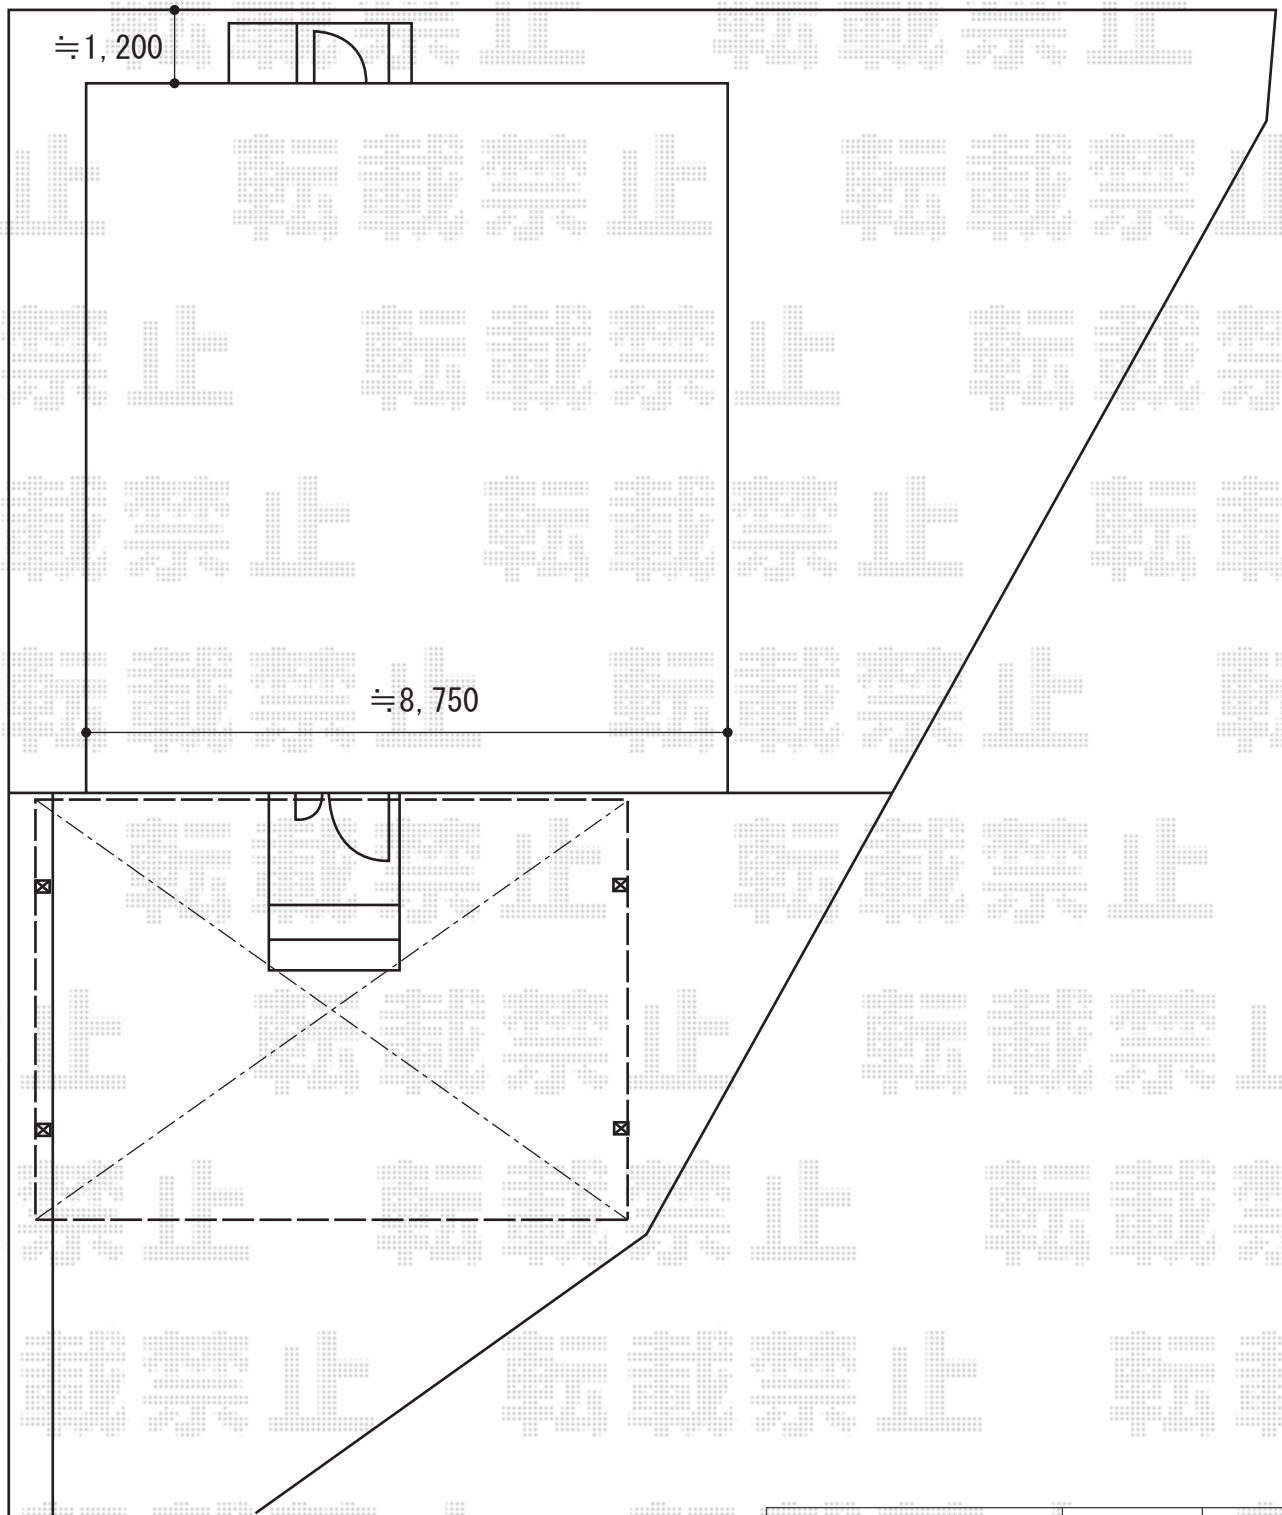

# カーポート 施工概略図

YKK AP レオンポートneo 3台用 角柱4本仕様 標準鼻隠し 積雪~50cm対応  
幅= 7,911mm  
奥行= 5,456mm  
色： プラチナステン  
屋根材： スチール折板（シルバー/ペフ無）※価格別途  
柱仕様： ハイルーフ柱仕様（有効高 約2,950mm）  
横材： 無し

2015-10-301238

担当者

松本