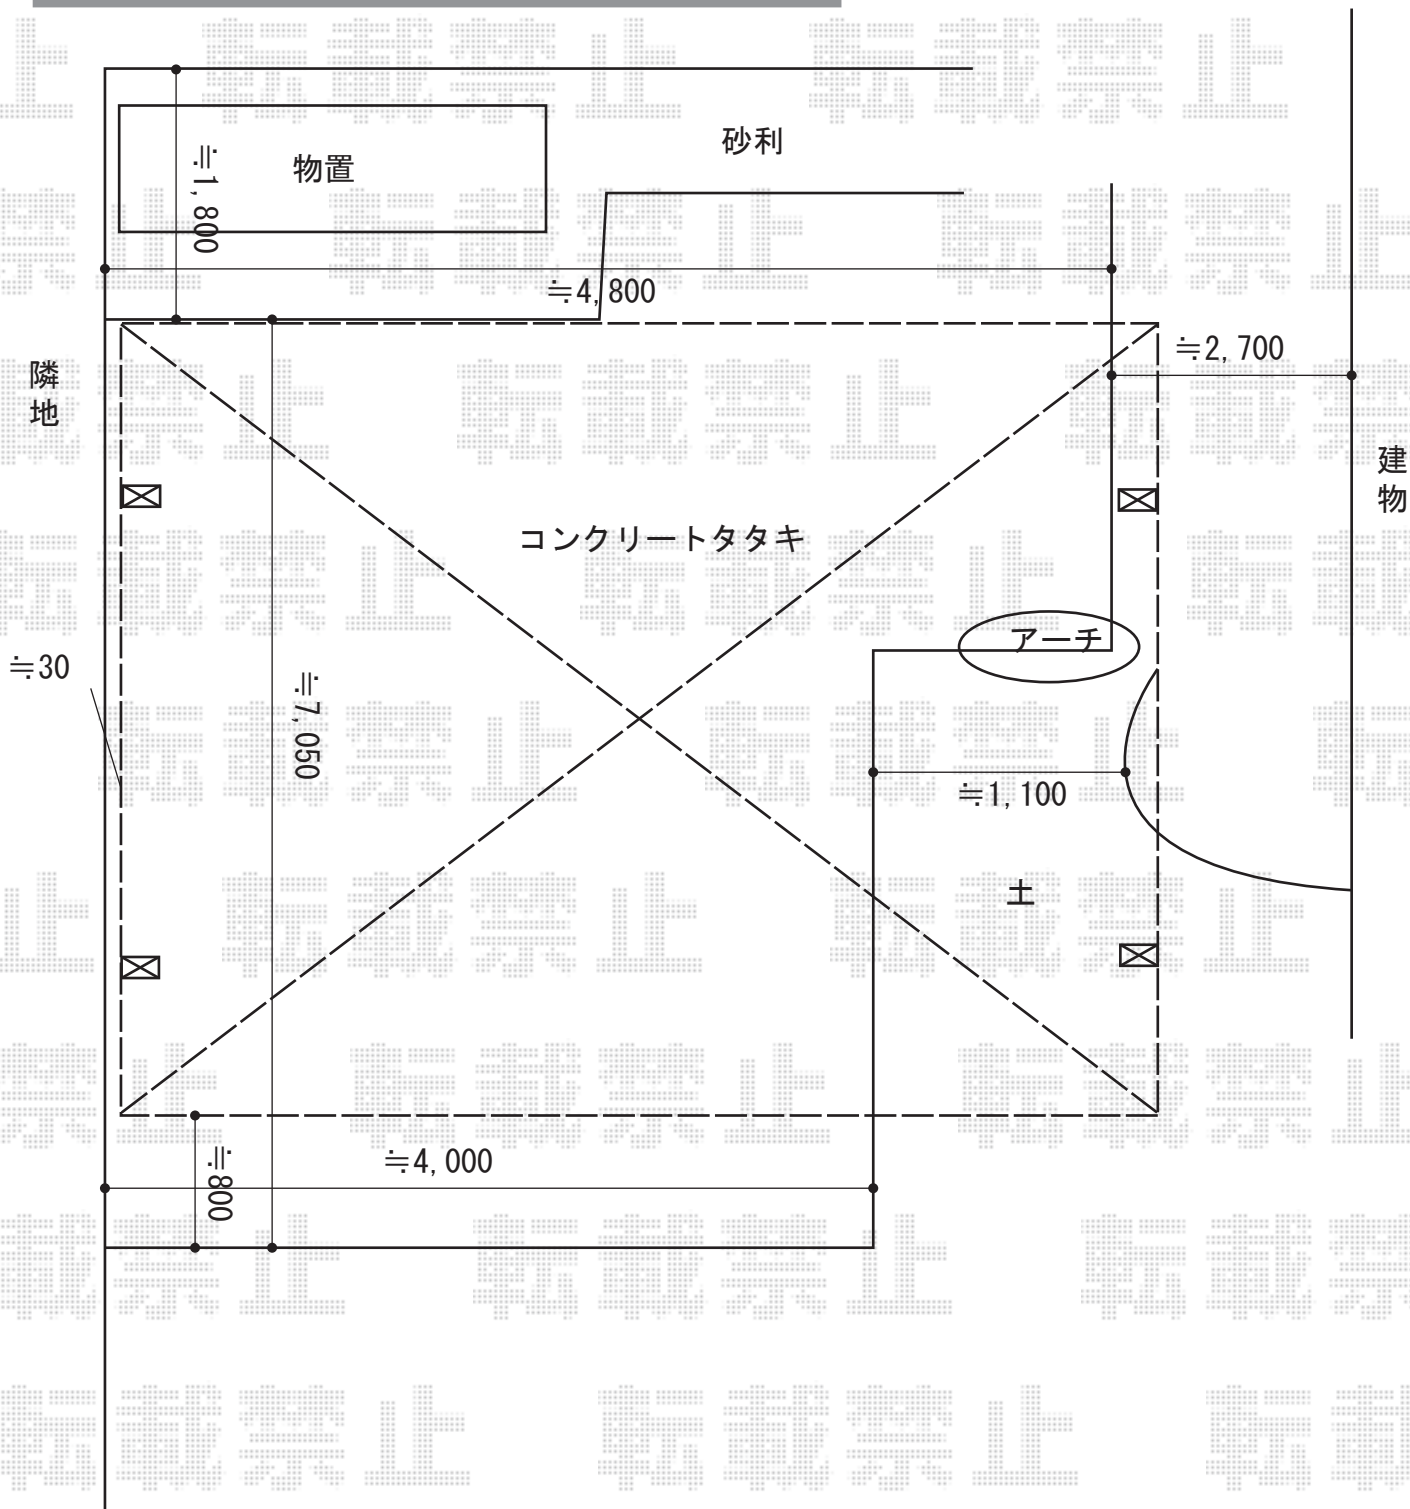

カーポート 施工概略図

YKK AP レイナツインポートグラン 積雪~20cm対応
 幅= 5,097mm
 奥行= 5,400mm
 色： ホワイト
 屋根材： 熱線遮断ポリカーボネート（クリアマット）
 柱仕様： ハイルフ柱仕様（有効高 約2,350mm）

2015-10-301265

担当者

松本