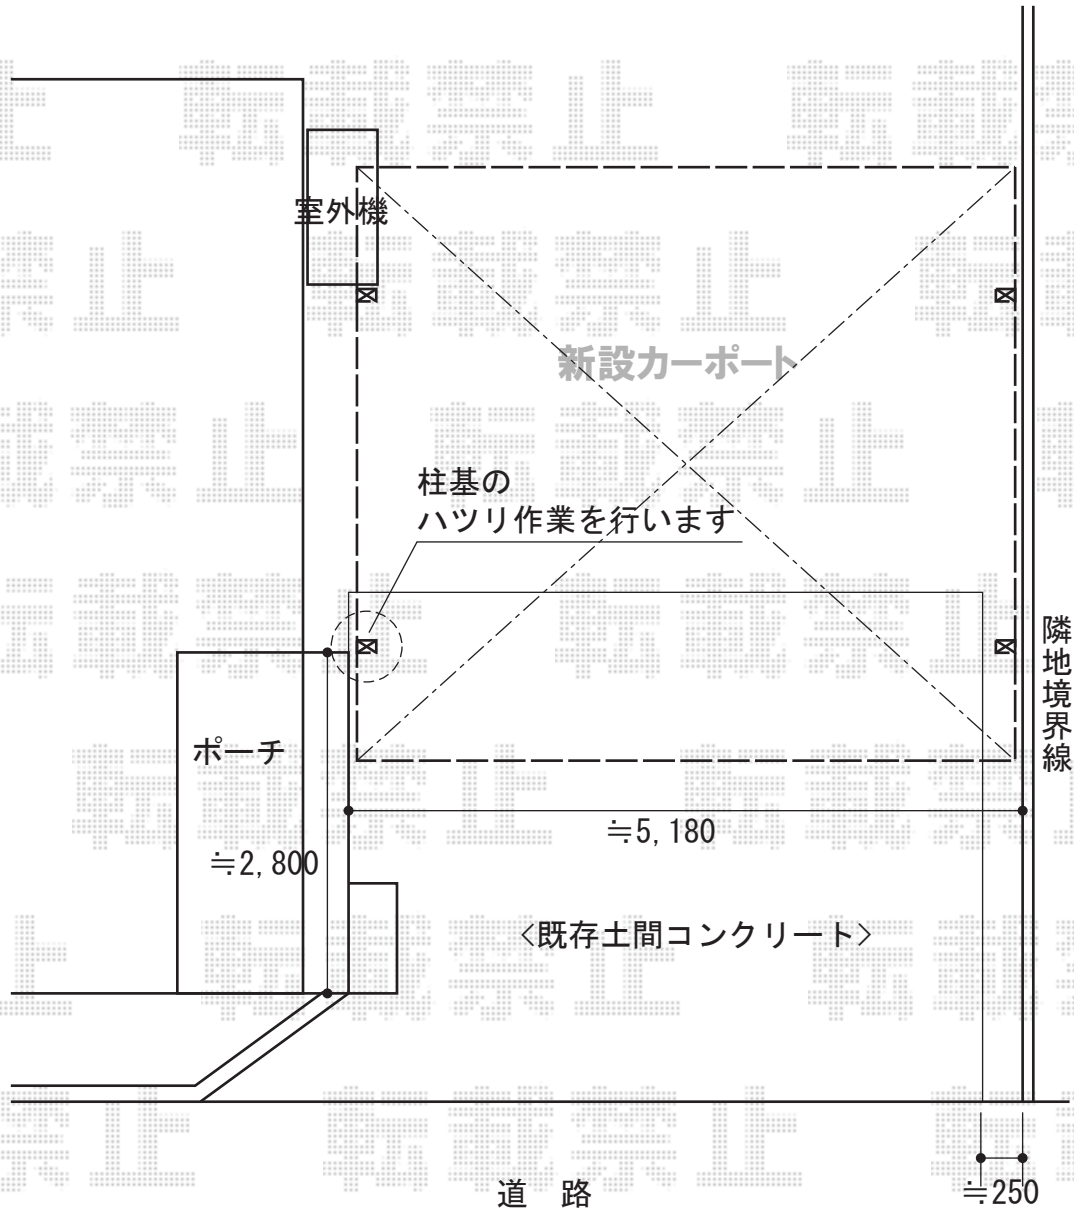

カーポート工事 施工概略図

YKK AP レイナツインポートグラン 積雪~20cm対応
幅= 5,097mm
奥行= 5,052mm
色: ブラウン
屋根材: 熱線遮断ポリカーボネート(クリアマット)
柱仕様: ハイルーフ柱仕様(有効高 約2,350mm)

2015-10-301267

担当者

赤松