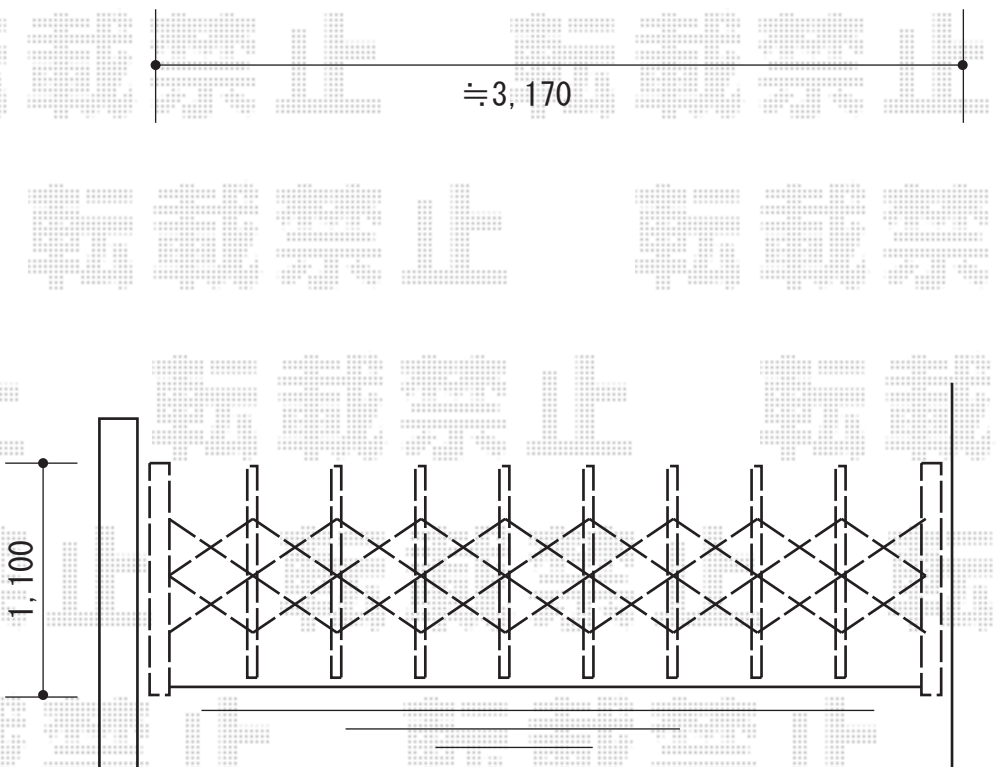

カーゲート 施工概略図

四国化成 ニュータイニー 4H型 片開き 330S
開口幅= 3,210mm
全幅= 3,320mm
たたみ幅= 520mm
高さ= 1,100mm
色：ブラックつや消し
キャスター数： 2箇所
落棒数： 2本

2015-10-301285	担当者	竹中
----------------	-----	----