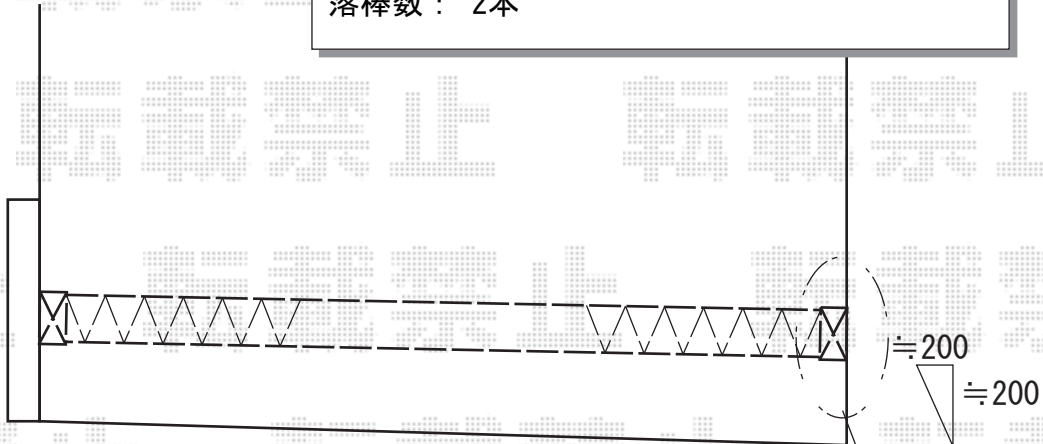

カーゲート 施工概略図

四国化成 ニュータイニー 4H型 片開き 330S
開口幅= 3,210mm
全幅= 3,320mm
たたみ幅= 520mm
高さ= 1,100mm
色：ブラックつや消し
キャスター数： 2箇所
落棒数： 2本

2015-10-301285	担当者	竹中
----------------	-----	----