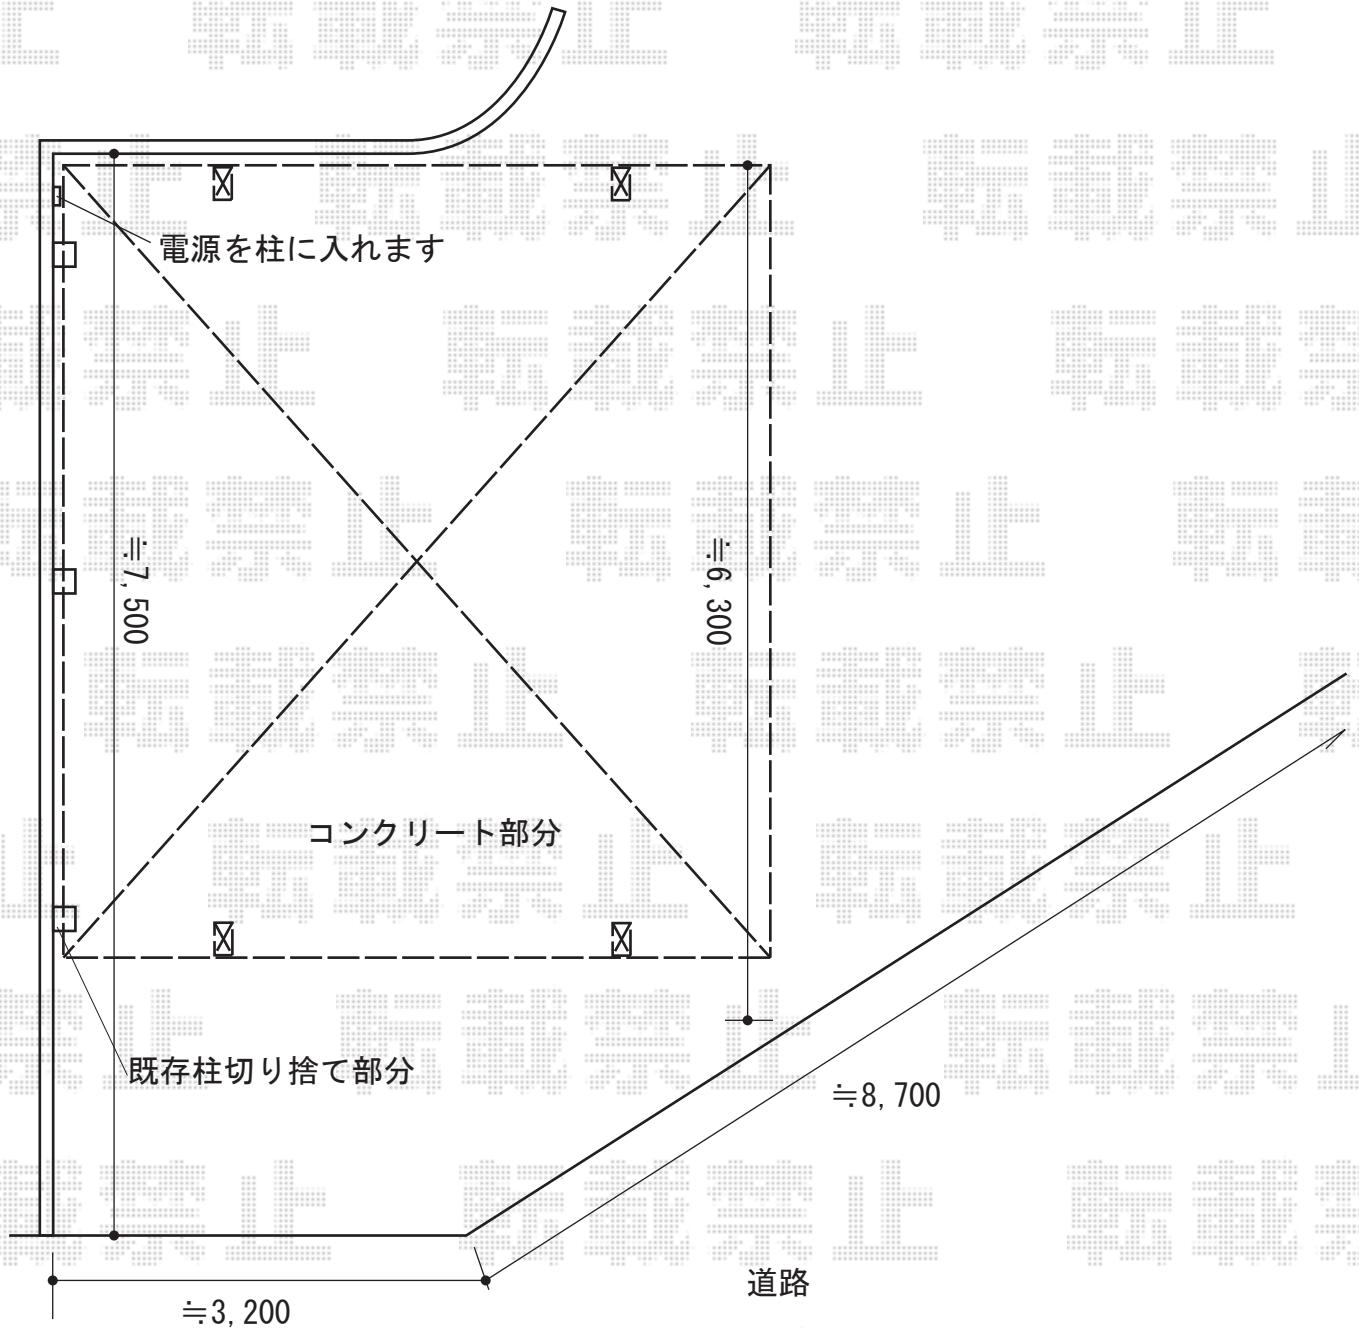

カーポート 施工概略図

YKK AP レイナツインポートグラン 積雪~20cm対応
幅= 5,983mm
奥行= 5,052mm
色： ホワイト
屋根材： ポリカーボネート（トーマイマット）
柱仕様： ハイルフ柱仕様（有効高 約2,350mm）

2015-10-301290

担当者

酒井