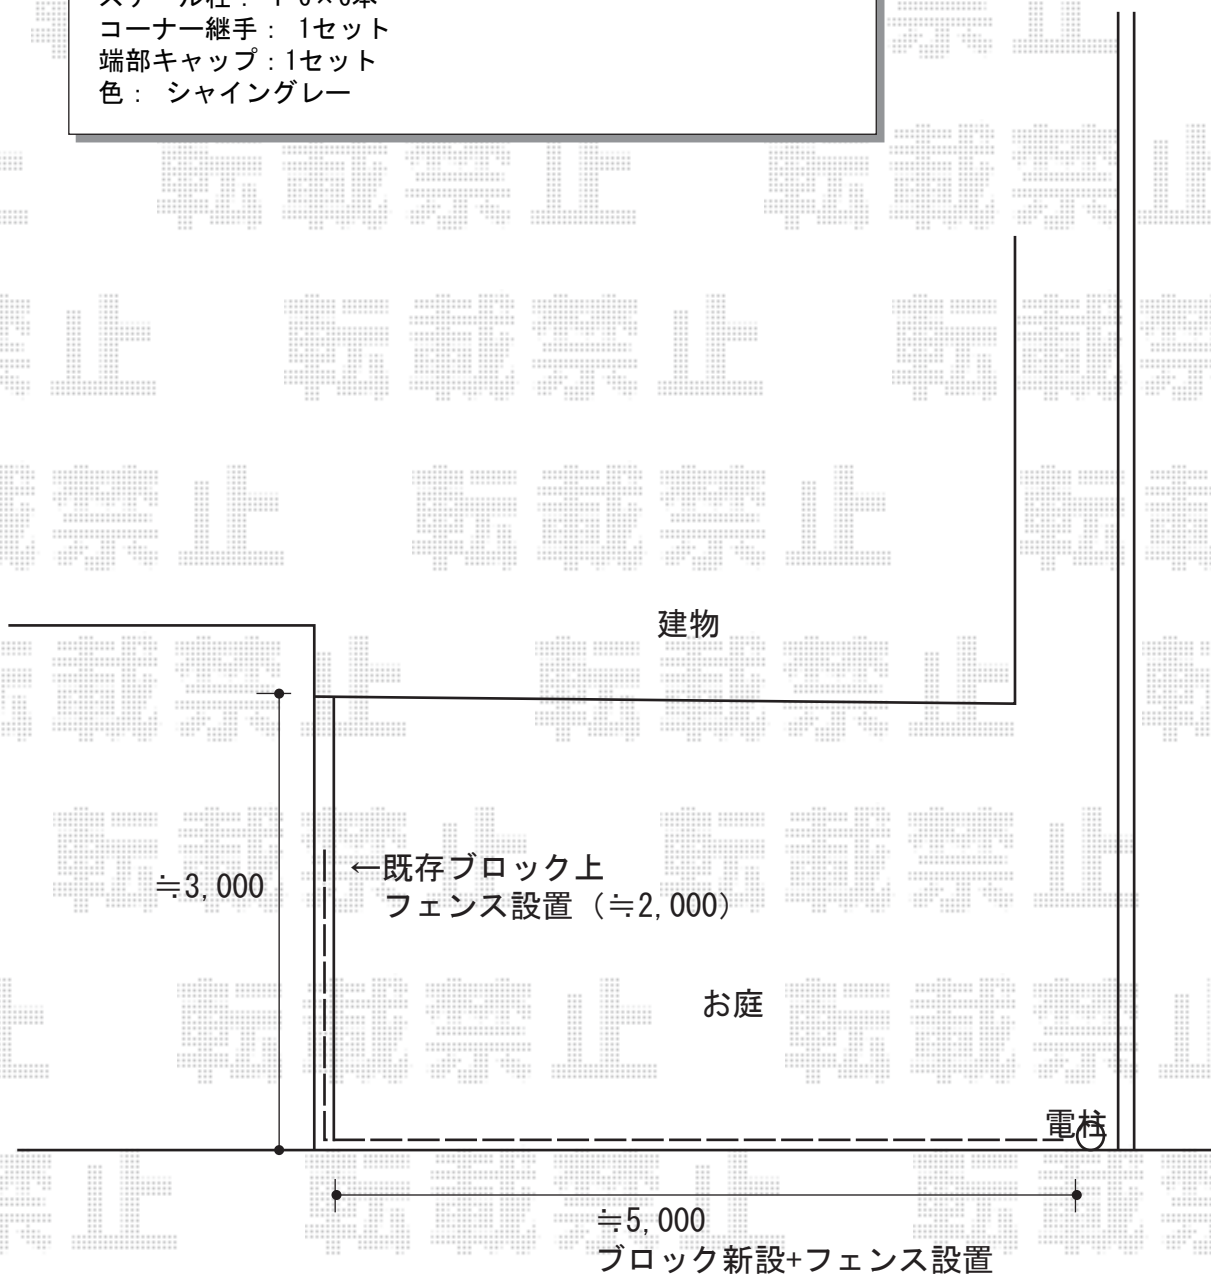

# フェンス 施工概略図

LIXIL (TOEX) ハイグリッドフェンスN8型 フリーポールタイプ  
本体1枚 (W×H) = (2,000×600mm) ×4枚  
スチール柱: T-6×6本  
コーナー継手: 1セット  
端部キャップ: 1セット  
色: シャイングレー

2015-10-301294

担当者

新西