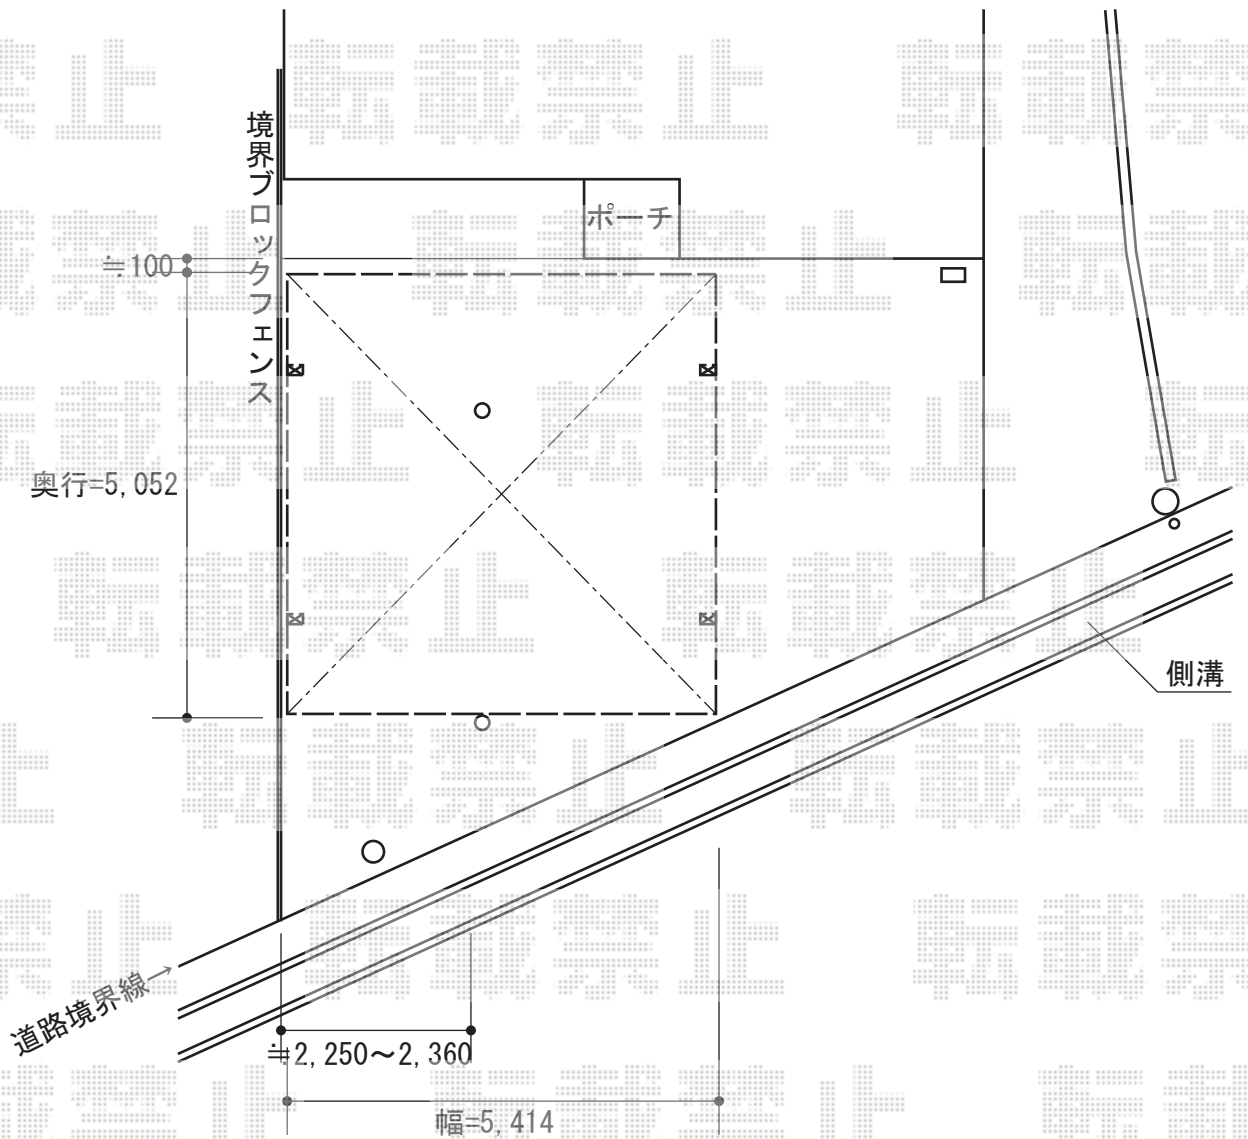

カーポート工事 施工概略図

YKK AP レイナツインポートグラン 積雪~20cm対応
幅= 5,392mm
奥行= 5,052mm
色： プラチナステン
屋根材： 熱線遮断ポリカーボネート（アースブルーマット調）
柱仕様： ハイルフ柱仕様（有効高 約2,350mm）

2015-10-301304

担当者

酒井

エクスショップ

現場状況や作図制限により概略図の内容と多少の違いが生じることがございます。
施工時は、現場優先とさせて頂きたく思いますので、お立会い頂き、最終のご指示のほど、何卒、宜しくお願い致します。
全ての著作権はエクスショップに帰属します。当社とのお取引目的以外の使用・複製・転載は如何なる場合も禁止しております。