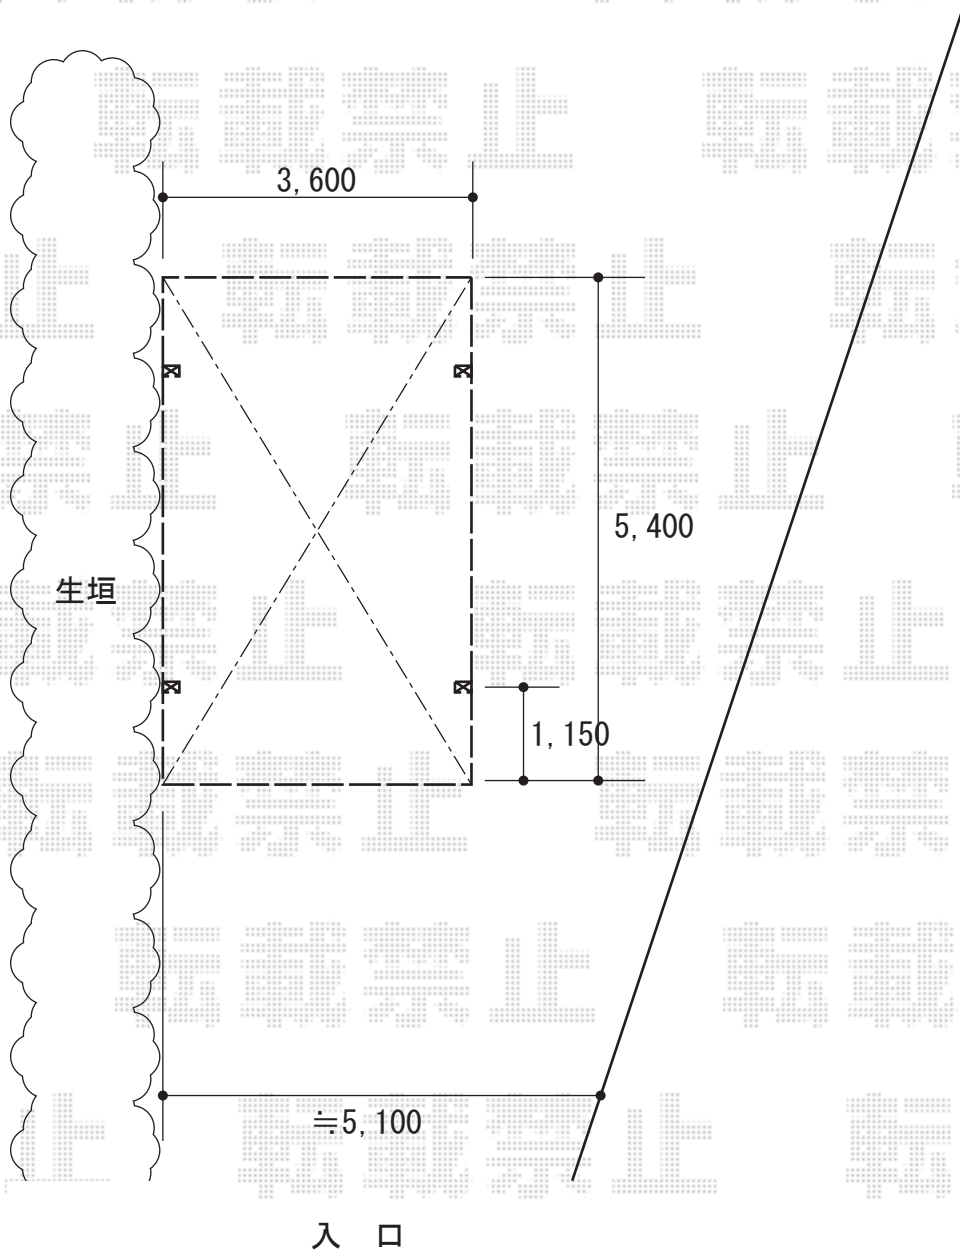

カーポート工事 施工概略図

YKK AP レイナツインポートグラン 積雪~20cm対応
幅= 3,622mm
奥行= 5,400mm
色： プラチナステン
屋根材： 熱線遮断ポリカーボネート(クリアマット)
柱仕様： ハイルーフ柱仕様(有効高 約2,350mm)

2015-10-301344	担当者	酒井
----------------	-----	----