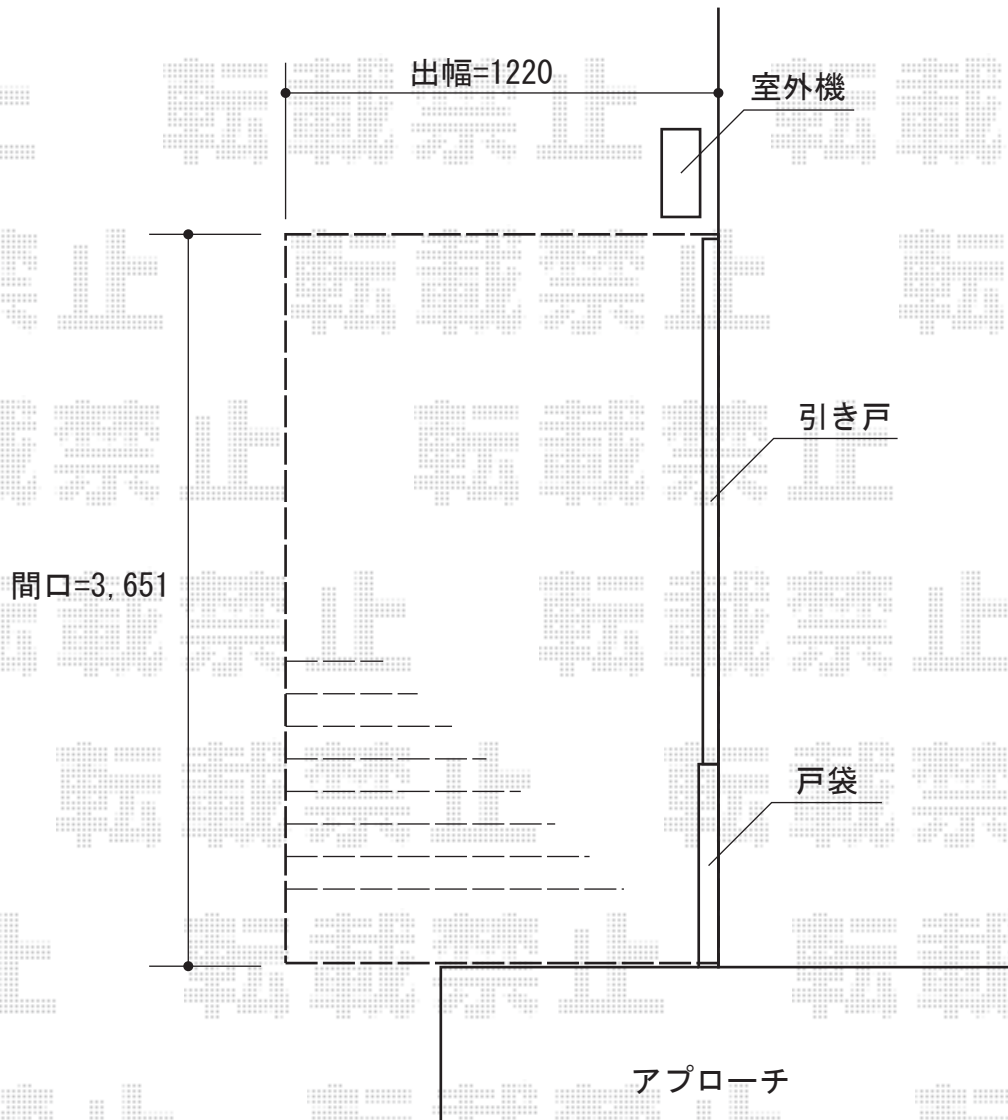

# ウッドデッキ 施工概略図

Value Select マージウッドデッキ

間口= 2.0間 (3,651mm)

出幅= 4尺 (1,220mm)

色： レッドウッド

床板： 縦貼り

幕板： 標準幕板

束柱： Sタイプ (550mm) (色： プラチナステン)