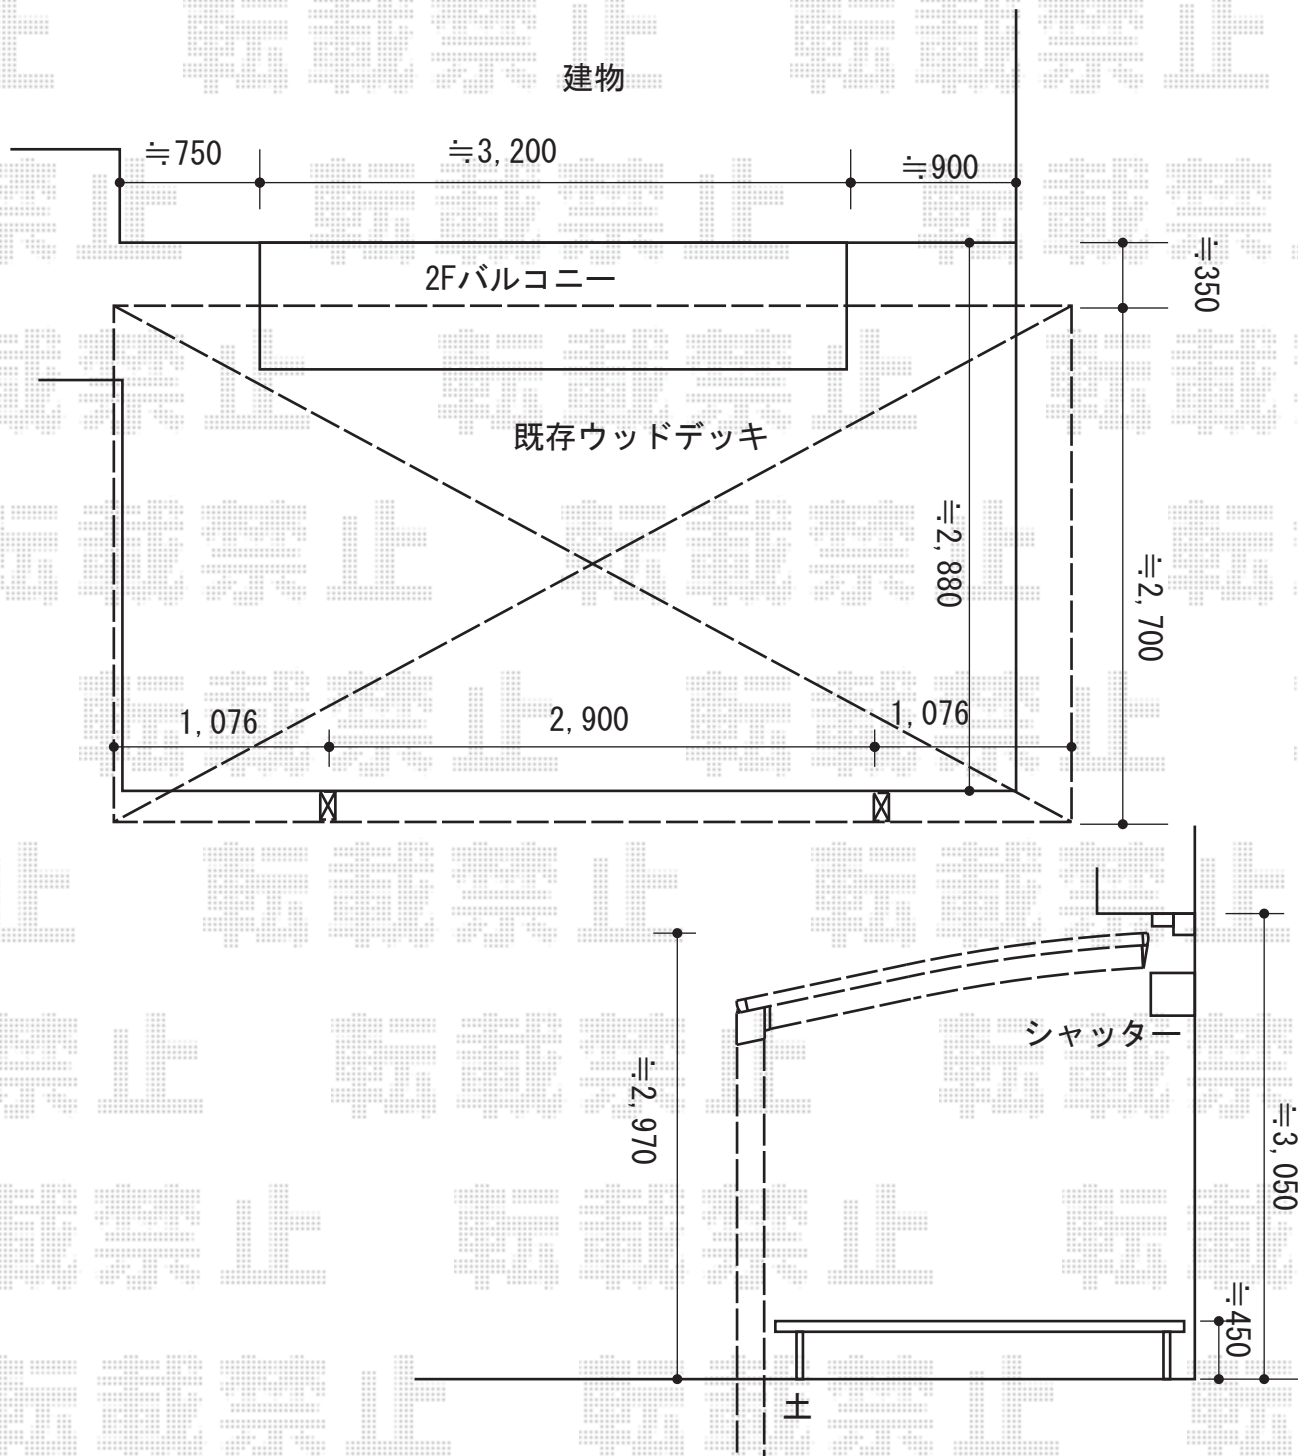

カーポート 施工概略図

YKK AP レイナポートグラン 積雪～20cm対応
 幅= 2,700mm
 奥行= 5,052mm
 色： ブラウン
 屋根材： 熱線遮断ポリカーボネート(クリアマット)
 柱仕様： ハイルフ柱仕様 (有効高 約2,350mm)

2015-10-301467

担当者

松本