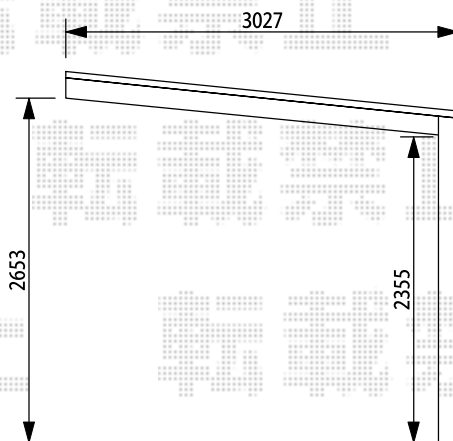

カーポート 施工概略図

YKK AP エフルージュグラン 積雪～20cm対応
 幅= 3,027mm
 奥行= 5,768mm
 色： カームブラック
 屋根材： 熱線遮断ポリカーボネート（アースブルーマット調）
 柱仕様： ハイルフ柱仕様（有効高 約2,350mm）

※残土・ガラは施主様にて処分

S=1:500

2015-10-301487	担当者	松本
----------------	-----	----