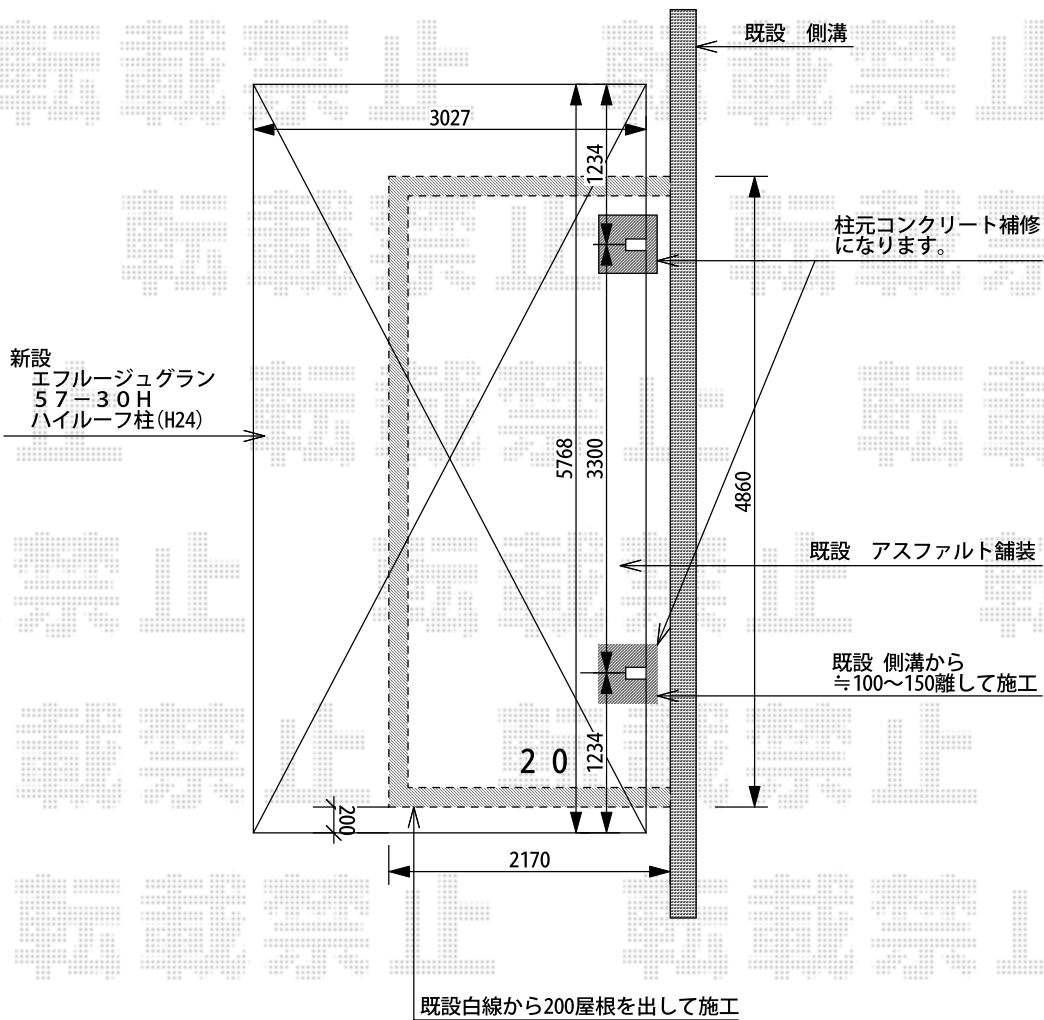

カーポート 施工概略図

YKK AP エフルージュグラン 積雪～20cm対応
 幅= 3,027mm
 奥行= 5,768mm
 色： カームブラック
 屋根材： 熱線遮断ポリカーボネート（アースブルーマット調）
 柱仕様： ハイルフ柱仕様（有効高 約2,350mm）

※残土・ガラは施主様にて処分

S=1:500

2015-10-301487	担当者	松本
----------------	-----	----