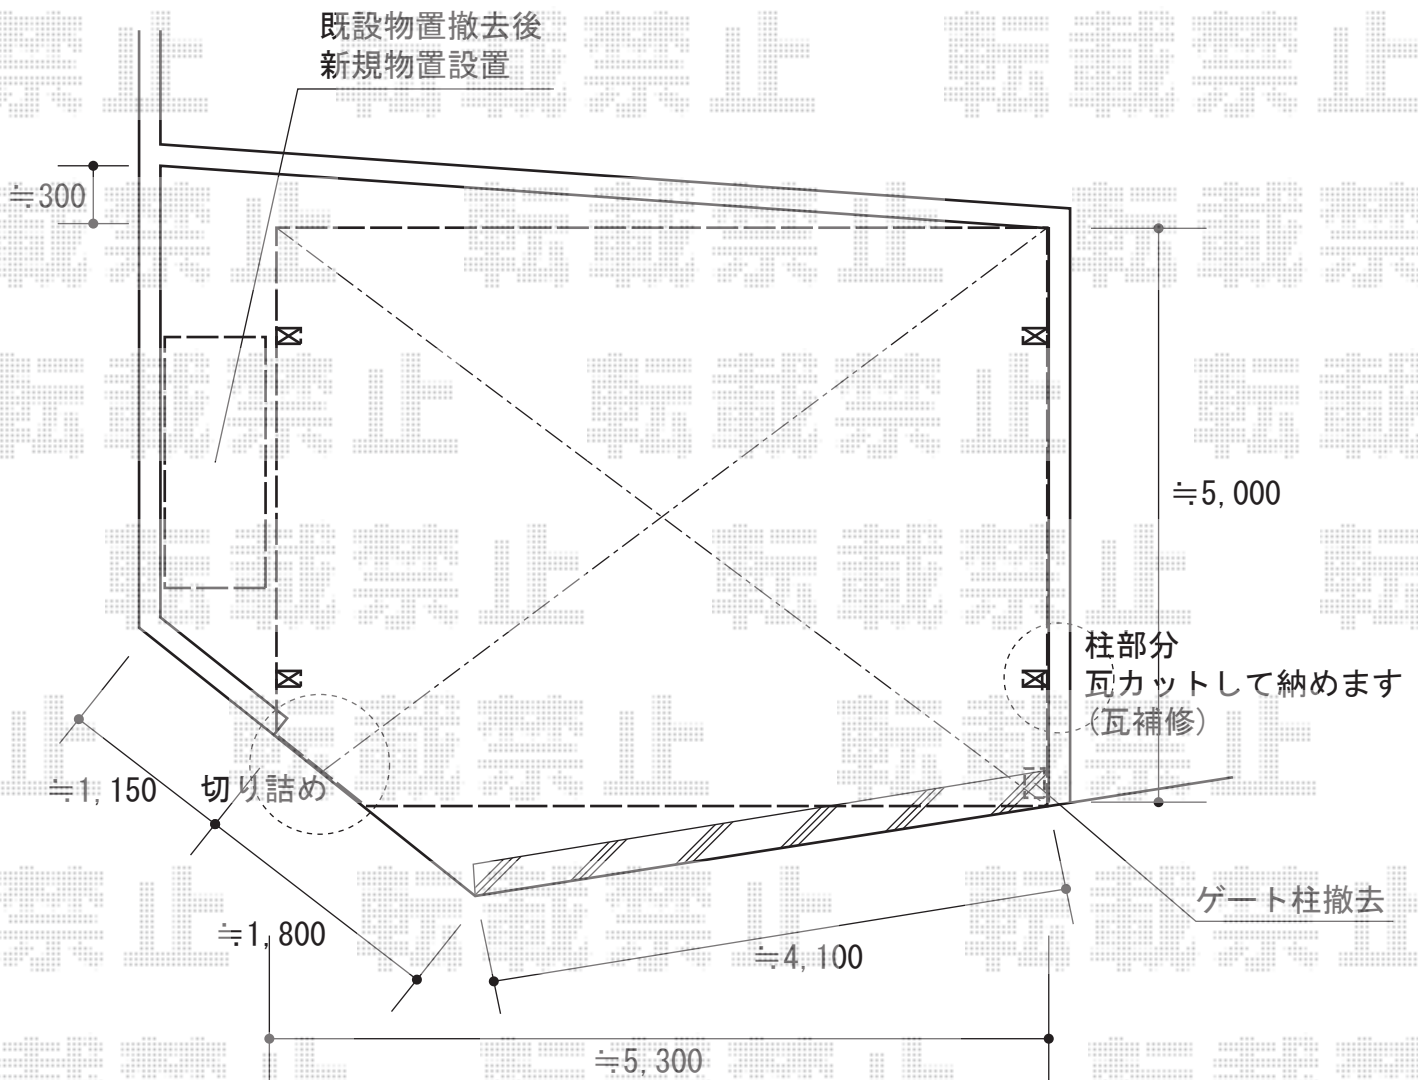

カーポート・カーゲート 施工概略図

YKK AP エフルージュ ツイン 積雪~20cm対応  
 幅= 5,398mm  
 奥行= 5,052mm  
 色：プラチナステン  
 屋根材：熱線遮断ポリカーボネート（アースブルーマット調）  
 柱仕様：ハイルーフ柱仕様（有効高 約2,350mm）  
 追加部材：側枠

タクボ物置 グランプレステージジャスト 2247×750×2100  
 間口= 2,247mm  
 奥行= 750mm  
 高さ= 2,100mm  
 色：ムーンホワイト  
 屋根タイプ：標準型  
 耐荷重タイプ：一般型  
 棚タイプ：全面棚タイプ  
 数量：1台