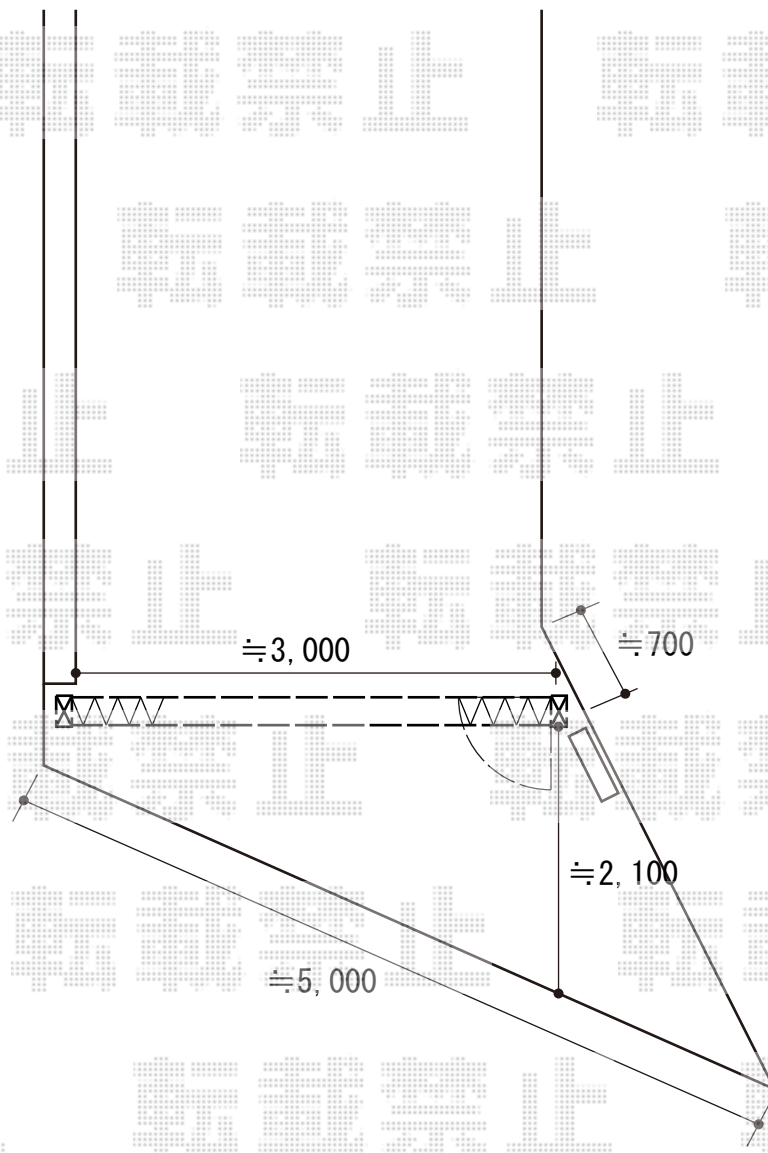

カーゲート 施工概略図

LIXIL (TOEX) アルシャインII HW型Cタイプ ノンレール 片開き 320S
開口幅= 3,052mm
全幅= 3,168mm
たたみ幅= 575mm
高さ= 1,250mm
色： 本体・錠台座・把手：シャイングレー/キャップ・W縦棧：柿渋
キャスター数： 2箇所
落棒数： 2本

2015-10-301501

担当者

竹中