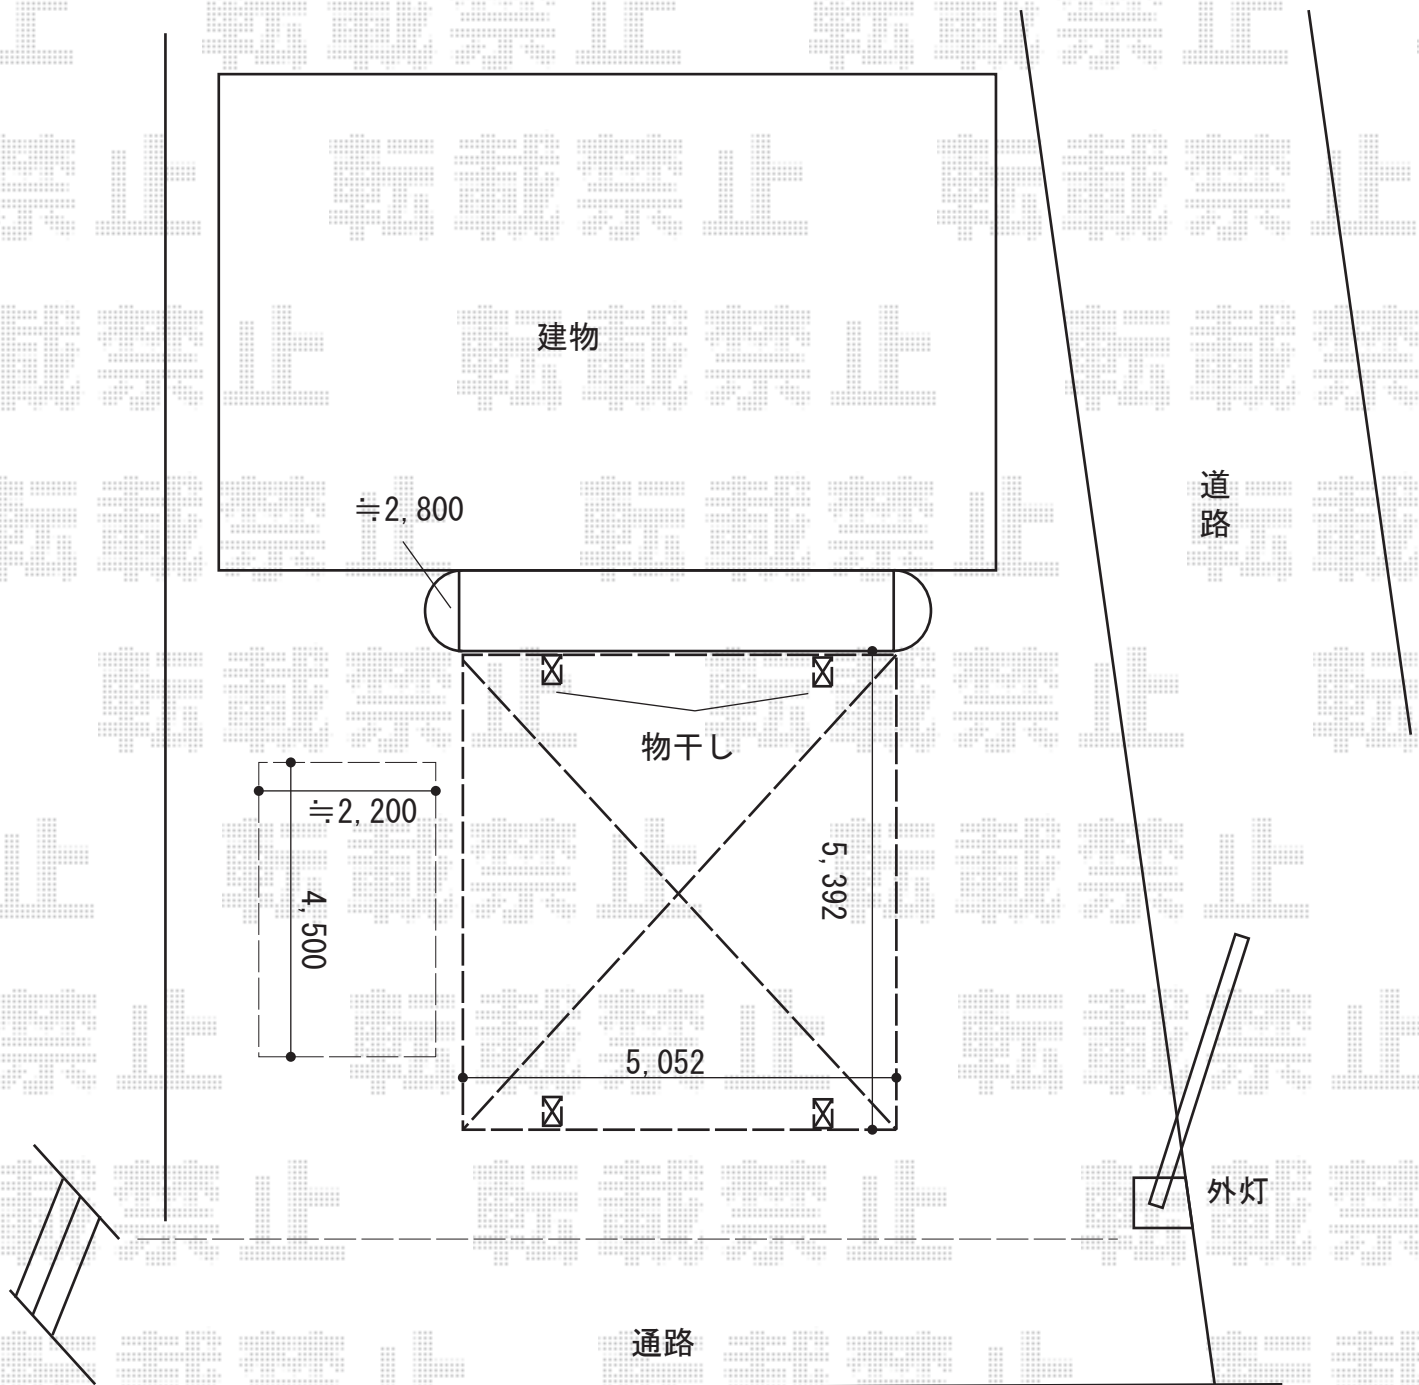

カーポート 施工概略図

Value Select プレシオサポート ワイド 積雪~20cm対応

幅= 5,392mm

奥行= 5,052mm

色： ノーブルステン

屋根材： 熱線遮断ポリカーボネート（スカイブルーマット調）

柱仕様： ハイーフ柱仕様（有効高 約2,250mm）

Value Select プレシオサポート ワイド 収納式物干しセット2型 ワイド

色： ノーブルステン

2015-10-301516

担当者

赤松