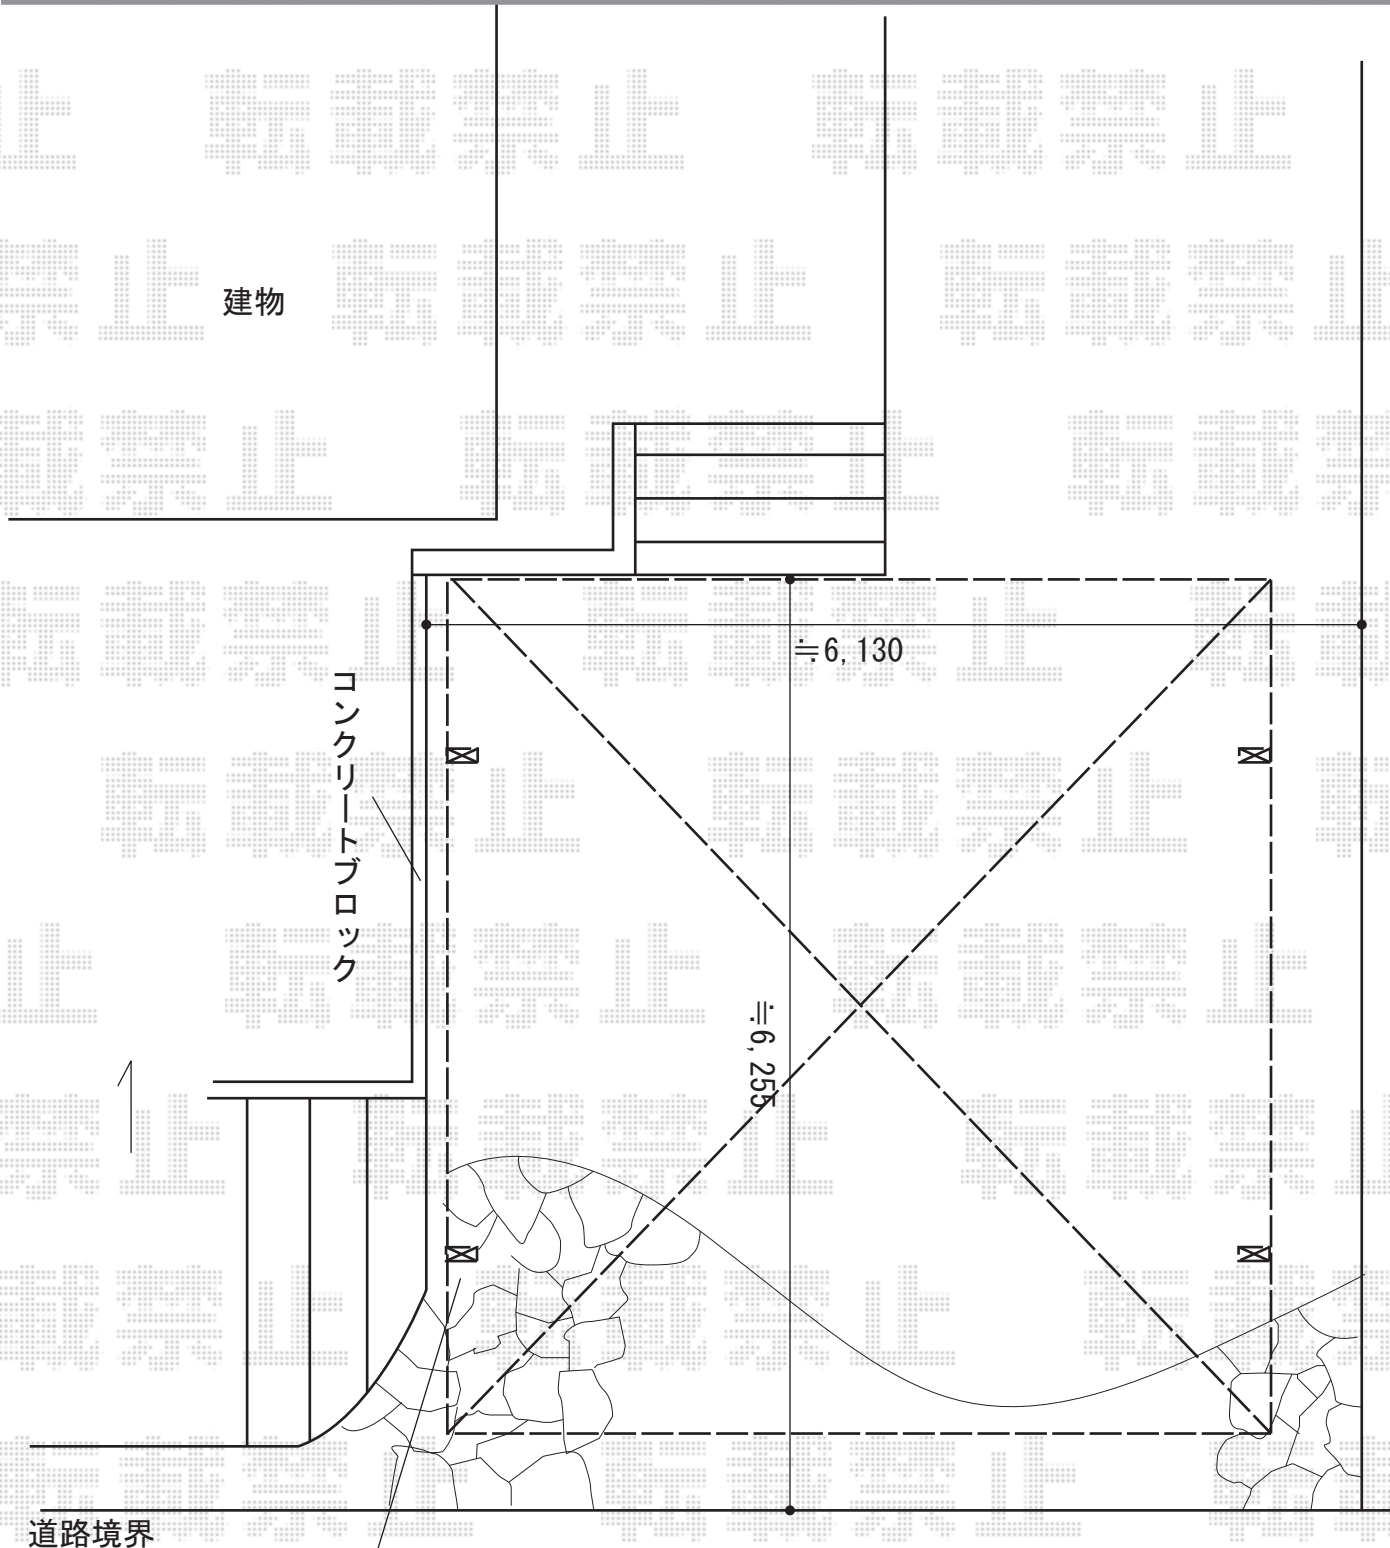

カーポート 施工概略図

LIXIL ネスカR (ラウンドスタイル) ワイド 積雪~20cm対応

幅= 5,442mm

奥行= 5,686mm

色: ナチュラルシルバー

屋根材: ガリレポリカ (クリアマット・すりガラス調)

柱仕様: ロング柱28仕様 (有効高 約2,800mm) × 2本/ロング柱25仕様 (有効高 約2,500mm) × 2本

H28柱使用  
(右後柱勾配差≒500)