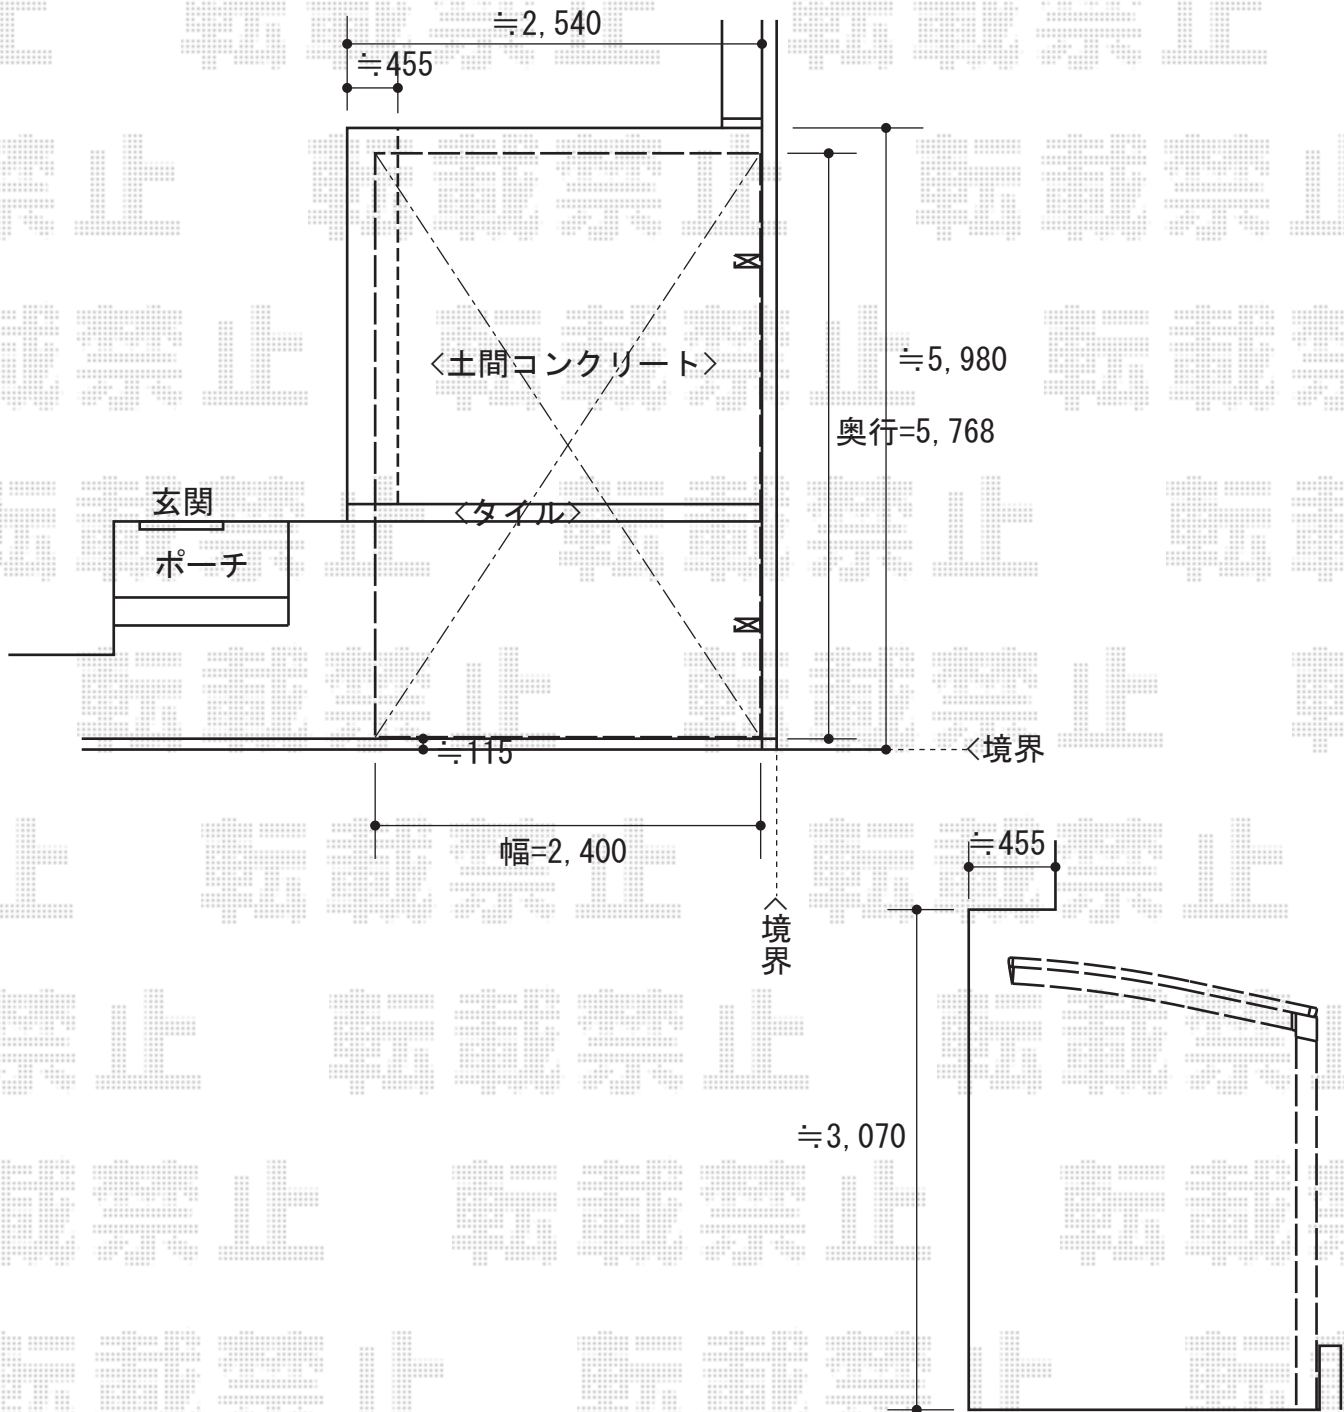

カーポート工事 施工概略図

YKK AP レイナポートグラン 積雪～20cm対応
 幅= 2,400mm
 奥行= 5,768mm
 色： プラチナステン
 屋根材： 熱線遮断ポリカーボネート(クリアマット)
 柱仕様： ハイーフ柱仕様 (有効高 約2,350mm)

2015-10-301534

担当者

松本