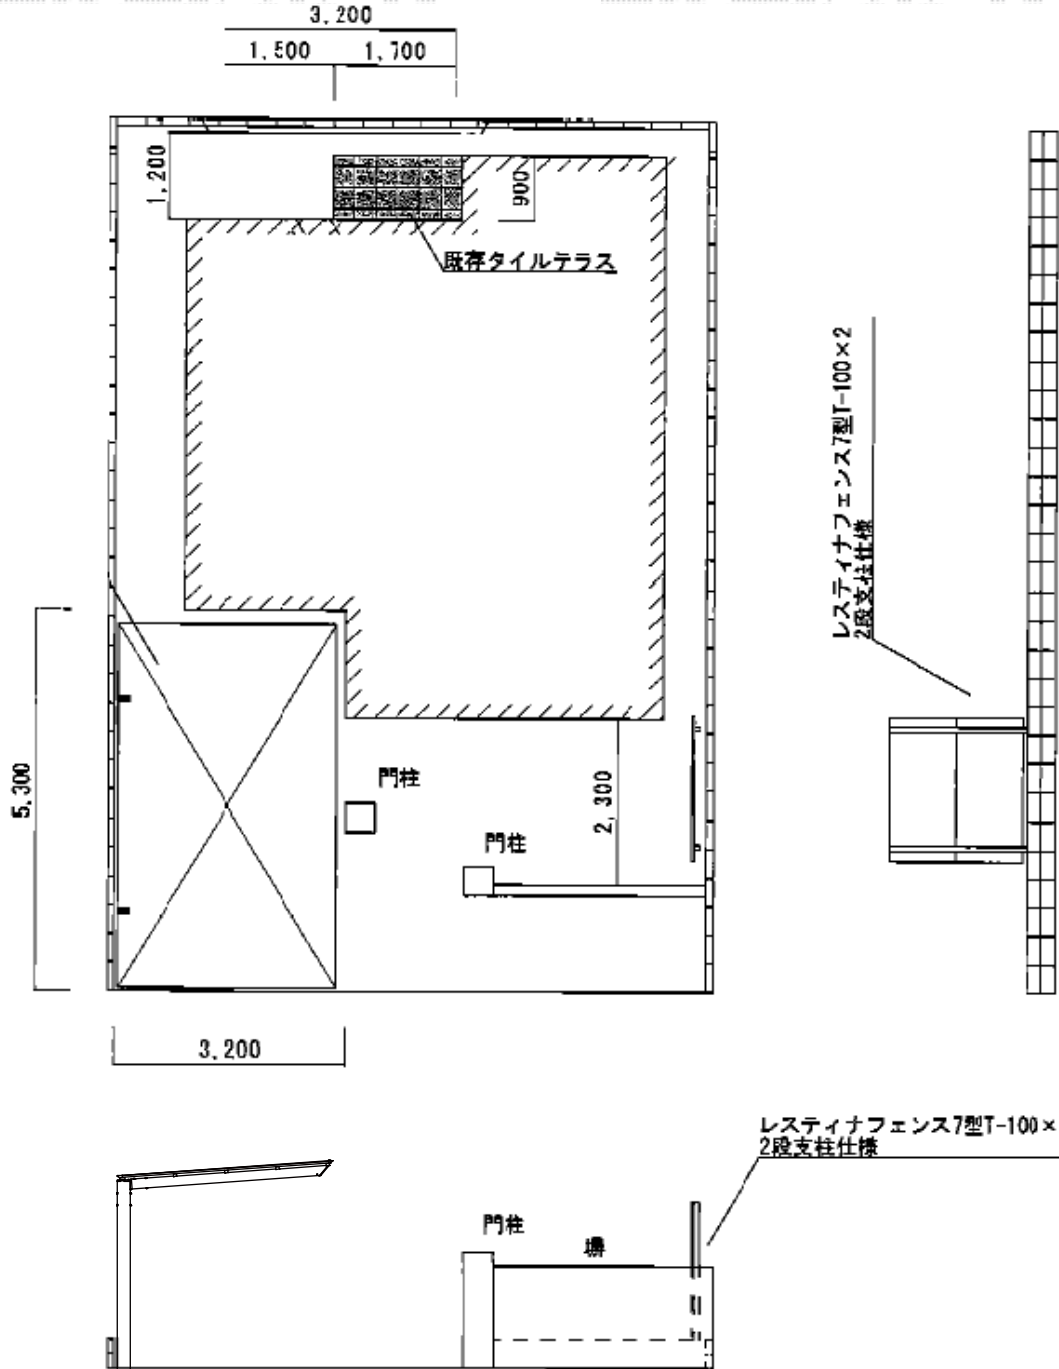

カーポート・フェンス
施工概略図

LIXIL ネスカF (フラットスタイル) 積雪~20cm対応
 幅= 2,992mm
 奥行= 5,028mm
 色: ナチュラルシルバー
 屋根材: 熱線吸収ポリカーボネート(クリアマットS・すりガラス調)
 柱仕様: ロング柱25仕様 (有効高 約2,500mm)

YKK AP レスティナフェンス7型 横目隠し 2段支柱<自立建て用>
 本体1枚 (W×H) = (1,975×1,000mm) ×2枚
 自立建て用2段支柱: T190×2本
 エンドキャップ: 2セット 色: プラチナステン