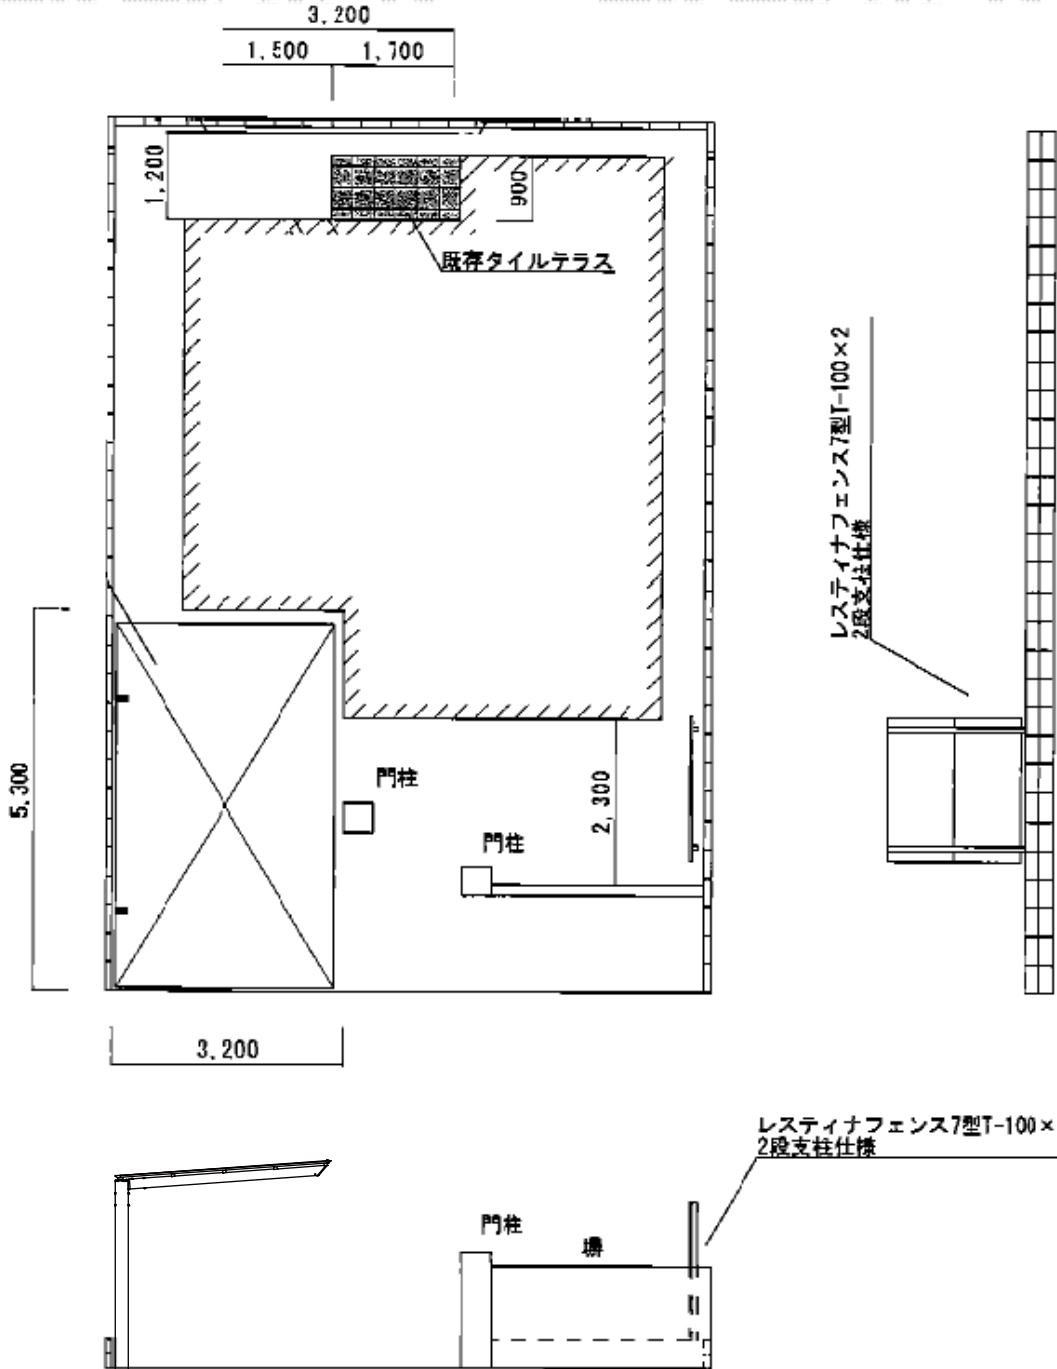

カーポート・フェンス
施工概略図

LIXIL ネスカF (フラットスタイル) 積雪~20cm対応
 幅= 2,992mm
 奥行= 5,028mm
 色: ナチュラルシルバー
 屋根材: 熱線吸収ポリカーボネート(クリアマットS・すりガラス調)
 柱仕様: ロング柱25仕様 (有効高 約2,500mm)

YKK AP レスティナフェンス7型 横目隠し 2段支柱<自立建て用>
 本体1枚 (W×H) = (1,975×1,000mm) ×2枚
 自立建て用2段支柱: T190×2本
 エンドキャップ: 2セット 色: プラチナステン