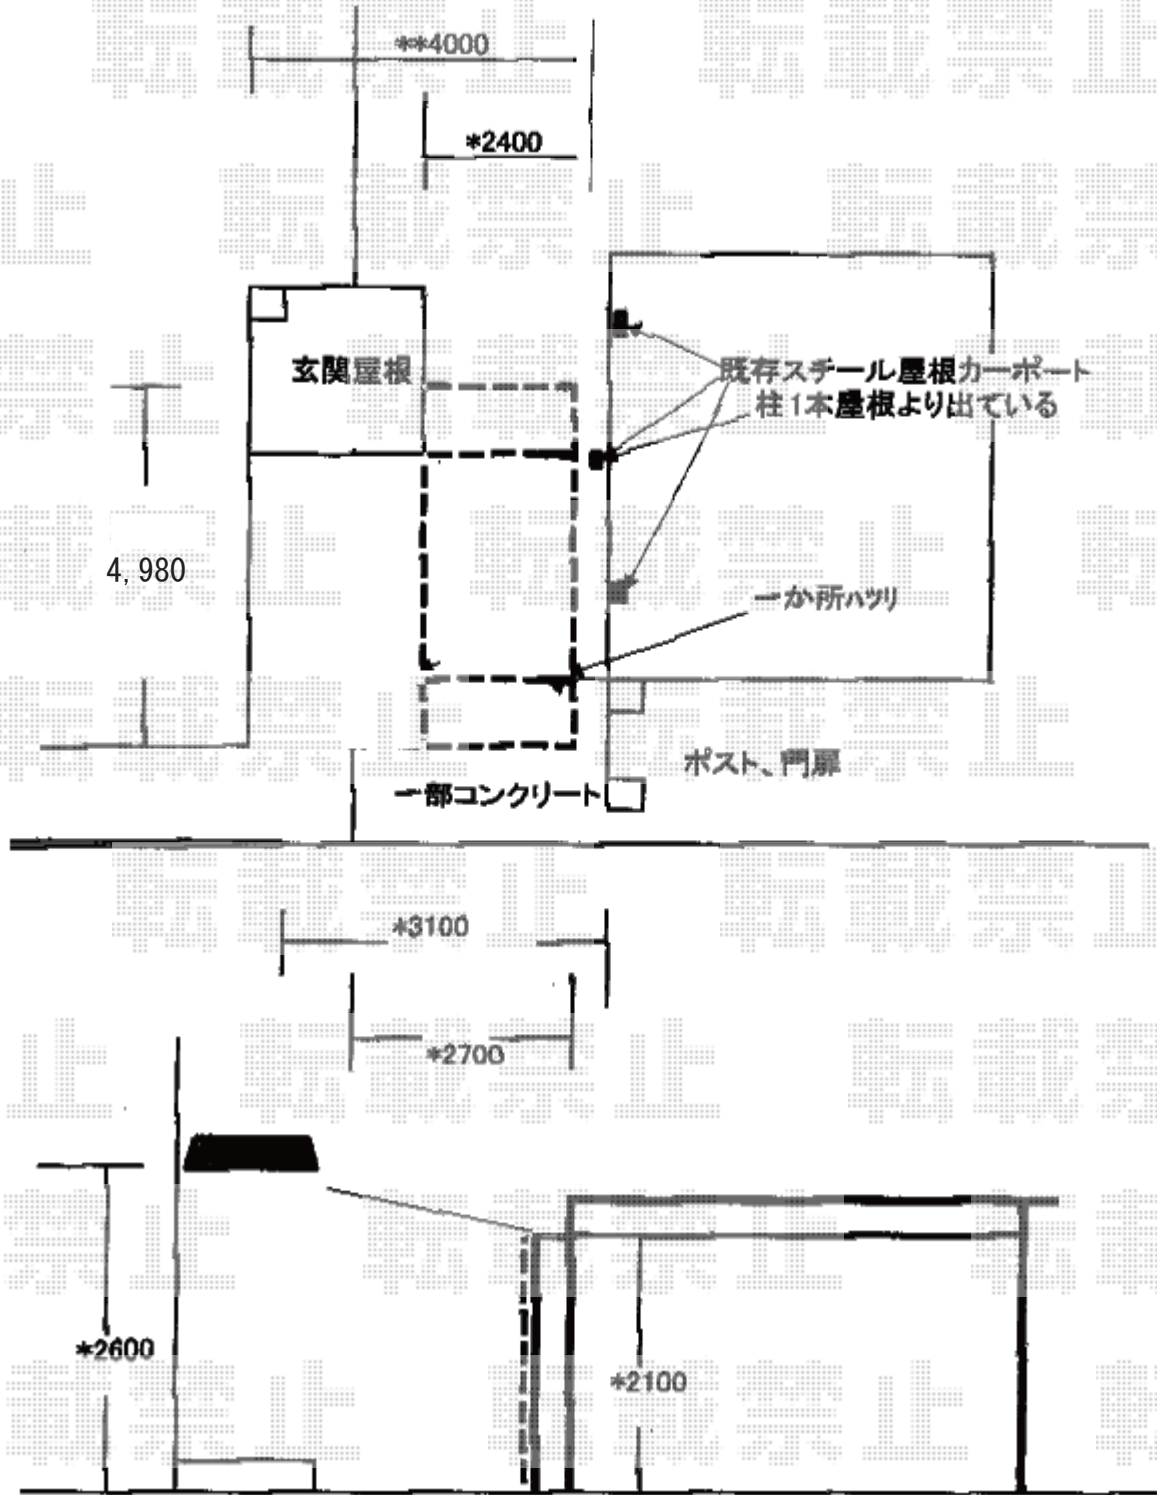

カーポート 施工概略図

LIXIL ネスカR (ラウンドスタイル) 積雪~20cm対応

幅= 2,400mm

奥行= 4,980mm

色 : シャイングレー

屋根材 : 熱線吸収ポリカーボネート (ブルーマットS・すりガラス調)

柱仕様 : 標準柱仕様 (有効高 約2,200mm)

2015-10-301563

担当者

松本